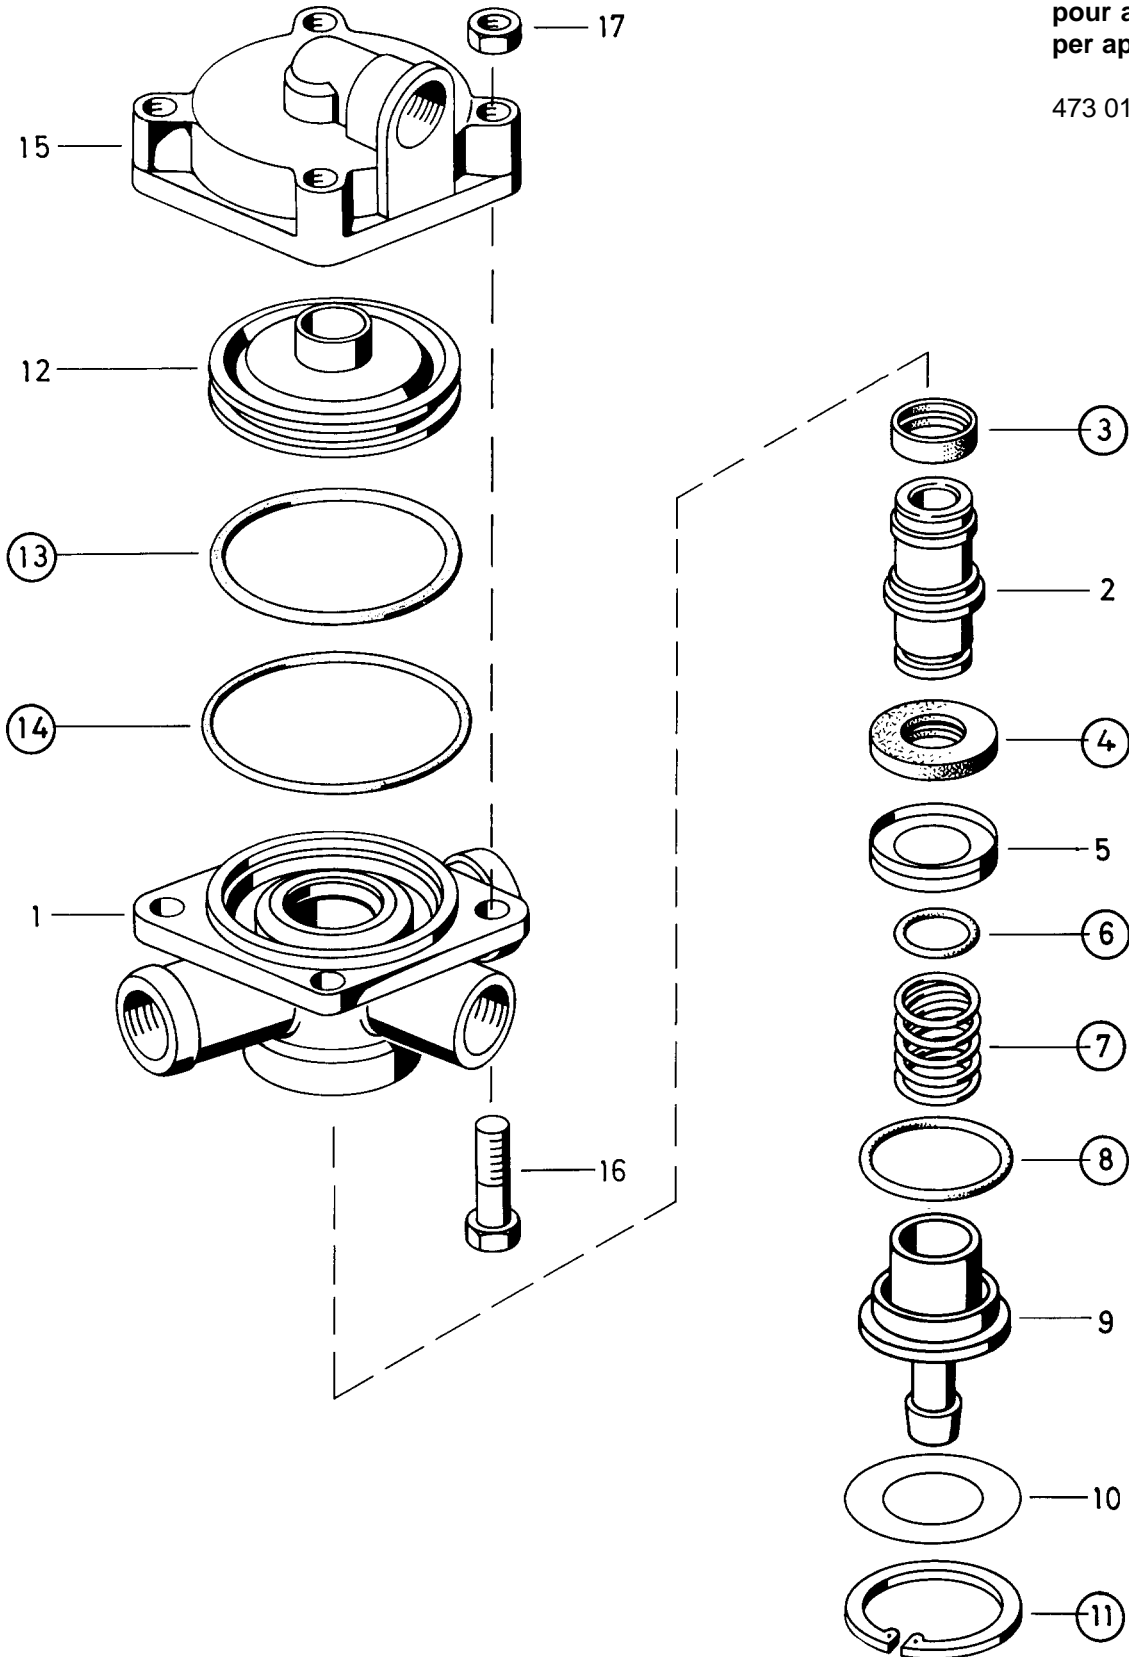

Reparatursatz ♦ Jeu de réparation Repair kit ♦ Corredo di riparazione

473 013 009 2

○ = Les pièces sont dans la pochette
○ = Particolare contenuto nel corredo

für Geräte:
for devices:
pour appareils:
per apparecchi:

473 013 000 0

Achtung: Reparatur nur durch autorisierte Werkstatt zugelassen!
Attention: Repair only by authorized workshop permitted!
Attenzione: Riparazione solo agli adepti dell'officina autorizzata!

WARNING

○ = Diese Teile sind im Reparatursatz enthalten
○ = These parts are included in the repair kit

Änderungen bleiben vorbehalten © Copyright: WABCO Fahrzeugbremsen, Hannover.
Nachdruck - auch auszugsweise - nur mit unserer Genehmigung.
The right of amendment is reserved © copyright: WABCO Fahrzeugbremsen, Hannover.
No part of this publication may be reproduced without our prior permission.
Sous toute réserve de modifications © copyright: WABCO Fahrzeugbremsen, Hannover.
Toute reproduction interdite sans autorisation préalable.
Con riserva di eventuali modifiche © copyright: WABCO Fahrzeugbremsen, Hannover.
Questa pubblicazione non può essere riprodotta, senza la nostra.

WABCO

826 100 202 3

Edition 02.82