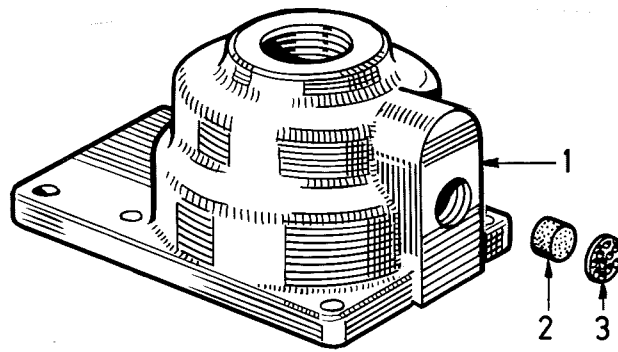

# Reparatursatz · Jeu de réparation Repair kit · Corredo di riparazione

473 301 009 2

für Geräte:  
for devices:  
pour appareils:  
per apparecchi:

473 301 001 0  
002  
003  
004  
013  
021  
022

○ = Les pièces sont dans la pochette  
○ = Particolare contenuto nel corredo

- 46,2x3  004.
- 50,2x3  001,002,003,013,021,022.
- 55,2x3  003,013.
- 60,2x3  001,002,004,021,022.

○ = Diese Teile sind im Reparatursatz enthalten  
○ = These parts are included in the repair kit

Änderungen bleiben vorbehalten  
The right of amendment is reserved  
Sous toute réserve de modifications  
Con riserva di eventuali modifiche