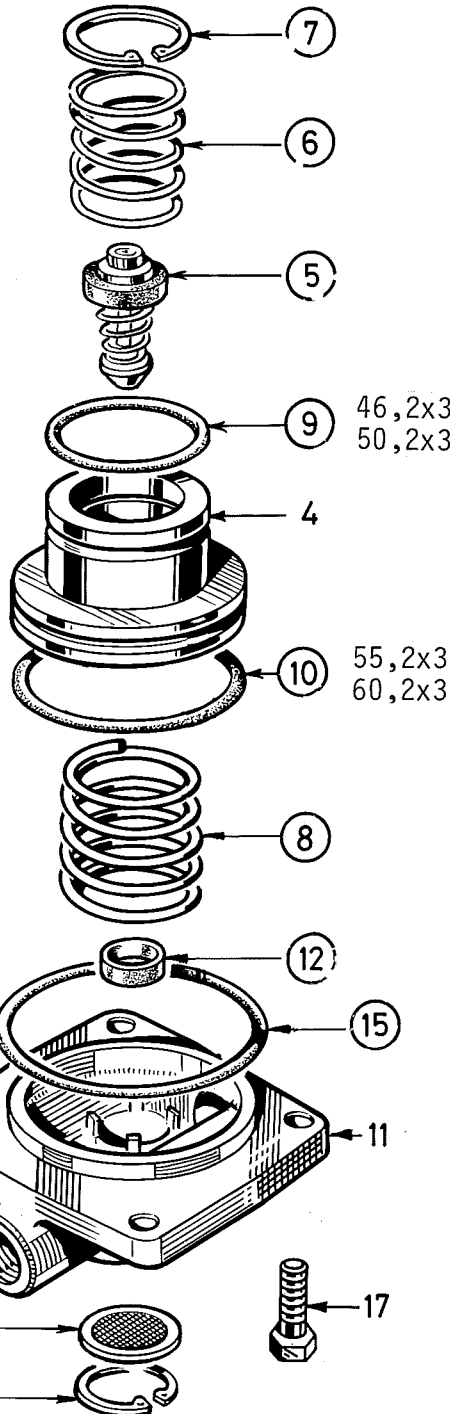

# Reparatursatz · Jeu de réparation Repair kit · Corredo di riparazione

473 301 009 2

für Geräte:  
for devices:  
pour appareils:  
per apparecchi:

473 301 001 0  
002  
003  
004  
013  
021  
022

○ = Les pièces sont dans la pochette  
○ = Particolare contenuto nel corredo

- 46,2x3  004.
- 50,2x3  001,002,003,013,021,022.
- 55,2x3  003,013.
- 60,2x3  001,002,004,021,022.

○ = Diese Teile sind im Reparatursatz enthalten  
○ = These parts are included in the repair kit

Änderungen bleiben vorbehalten  
The right of amendment is reserved  
Sous toute réserve de modifications  
Con riserva di eventuali modifiche