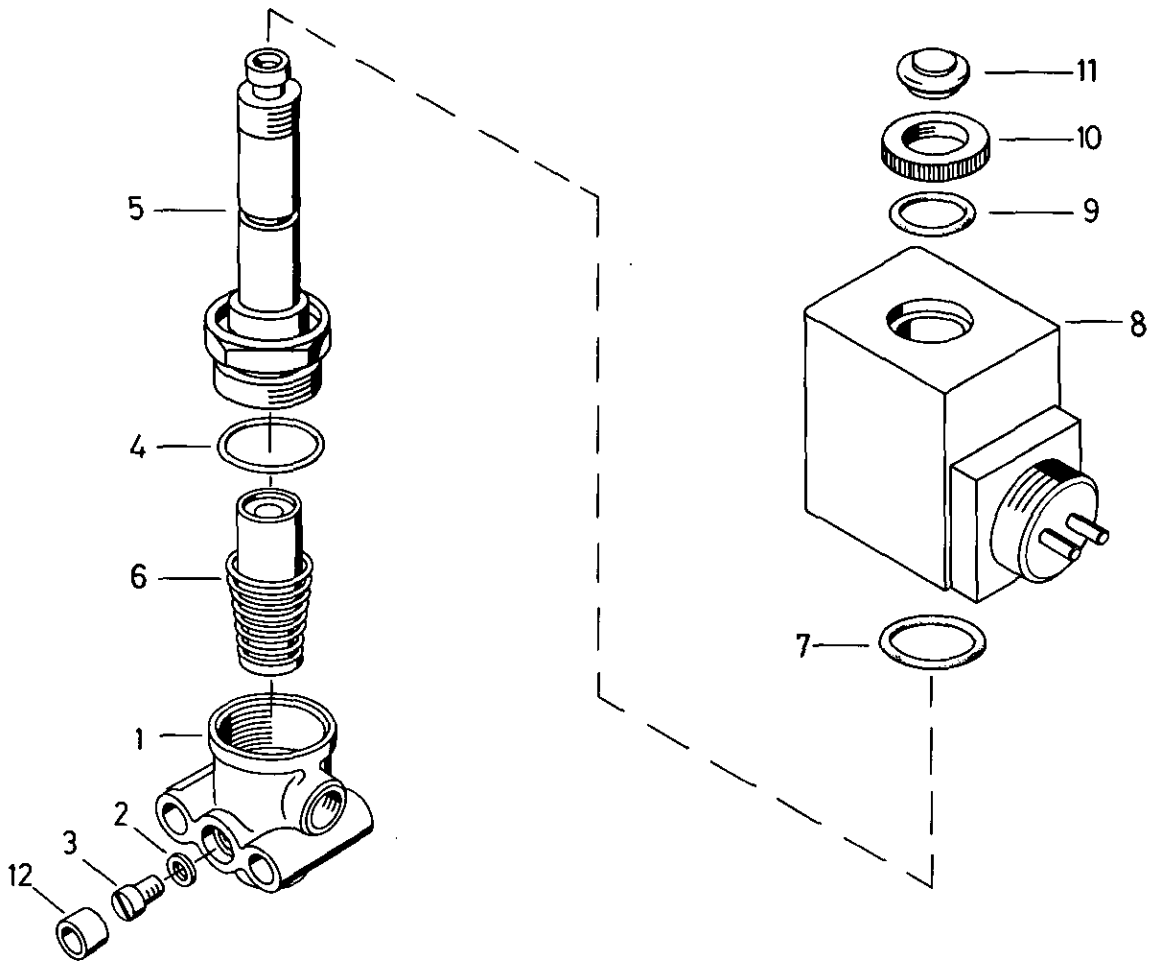

3/2-Wege-Magnetventil

3/2 -solenoid directional control valve

472 124

*** Teil ist nicht im Reparatursatz enthalten.
 *** Part is not included in the repair kit.
 *** Teil ist nicht im Ersatzteilblatt enthalten.
 *** Part is not included in the spare parts list.
 *** Teil ist nicht im Ersatzteilblatt enthalten.
 *** Part is not included in the spare parts list.

Benennung name of part	Position ref. no.	Bestellnummer part number	für alle Abwandlgn. for all variations	Stückzahl je Abwandlg. quantity per variation					
				106	108				
3/2-WEGE-MAGNETVENTIL		472 124 ... 0		106	108				
Gehäuse	1	-	1						
Dichtring A6x10 DIN 7603-Al-gew.	2	-	2						
Zylinderschraube AM6x8 DIN 84-4.8-Zn	3	-	2						
O-Ring 17,3x2,4	4*	897 780 140 4	1						
Flansch	5	-	1						
Anker	6*	442 018 520 2	1						
O-Ring 25,0x2,5	7	897 070 160 4	1						
Spule	8	442 205 710 2		1					
Spule	8	442 205 712 2			1				
O-Ring 14,0x2,25	9	897 772 050 4	1						
Rändelmutter	10	-	1						
Schutzkappe	11*	897 752 891 4	1						
Dichtring	12*	897 030 100 4	a						