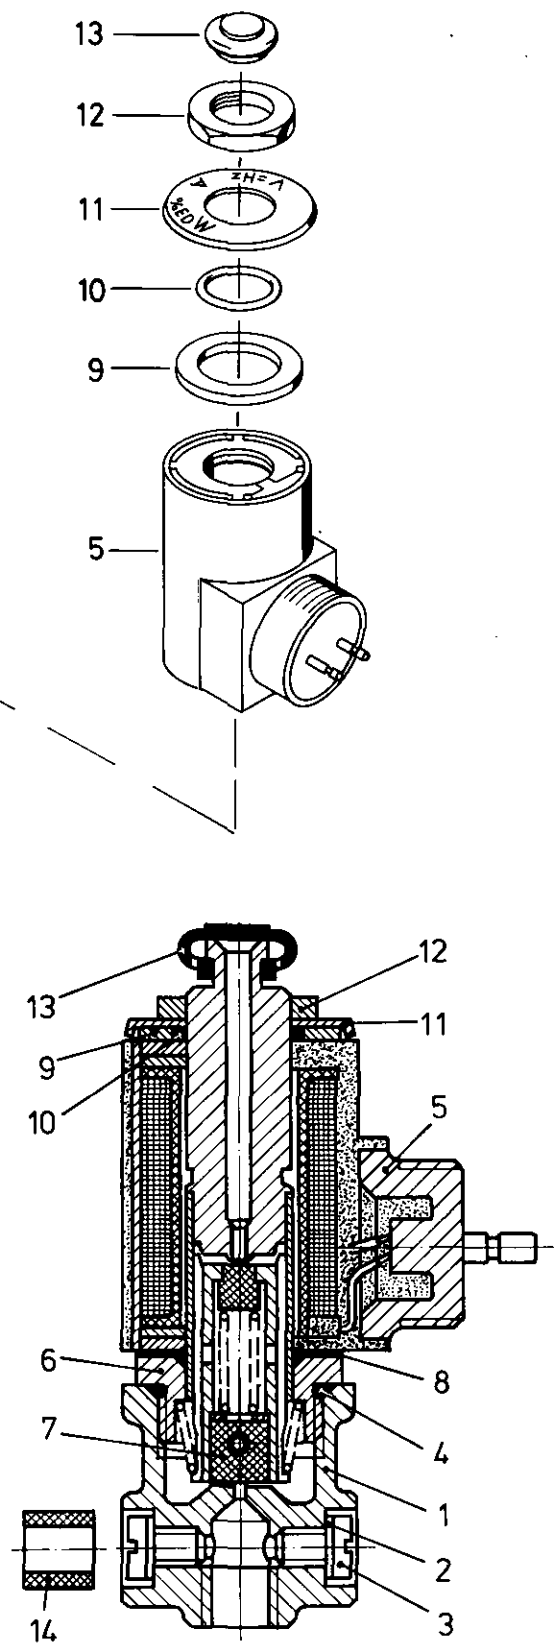

3/2-Wege-Magnetventil

472 100

3/2 Solenoid directional control valve

* Bei Reparaturen sollten diese Teile ersetzt werden.
 * At repairs these parts should be replaced.
 ** Hierzu siehe Ersatzteilblatt unter dieser Geräteummer.
 ** See spare parts list with this part number.
 *** Teil ist nicht im Rep.-Satz enthalten.
 Es ist gesondert zu bestellen.
 *** This parts is not included in the repair kit
 and is to be ordered separately.
 a Zu verwenden nach Bedarf.
 a To be used as required as occasion demands.
 b Wahlweise zu verwenden. (...) Teil nicht gezeichnet.
 b Application by choice. (...) Part not shown.

WABCO

472 100 913 3 Ausgabe 08.82

3/2-Wege-Magnetventil

472 100

3/2 Solenoid directional control valve

Benennung name of part	Position ref. no.	Bestellnummer part number	für alle Abwandlg. for all variations	Stückzahl je Abwandlg. quantity per variation					Reparaturatz repair kit	
				606	706					
3/2-WEGE-MAGNETVENTIL		472 100 ... 0		606	706					
Reparaturatz		472 100 001 2		x	x				001	
Gehäuse	1	—	1							
Dichtring A 6x10 DIN 7603-Al-gew.	2	—		2					2	
Zylinderschraube AM 6 x 8 DIN 84-4.8-Zn	3	—		2						
O-Ring 17,3x2,4	4*	—	1						1	
Gleichstrom-Magnet 24 V , vollst.	5...13	442 015 106 0	1							
Spule	5	442 001 718 2	1							
Gewindeflansch	6	—	1							
Anker	7*	442 022 521 2	1						1	
Dichtring	8	897 017 020 4	1							
Scheibe	9	—	1							
O-Ring 15,5x2,25	10	897 082 770 4	1							
Typenschild	11	—	1							
Sechskantmutter	12	—	1							
Schutzkappe	13*	897 752 891 4	1						1	
Dichtring	14*	—	a						1	