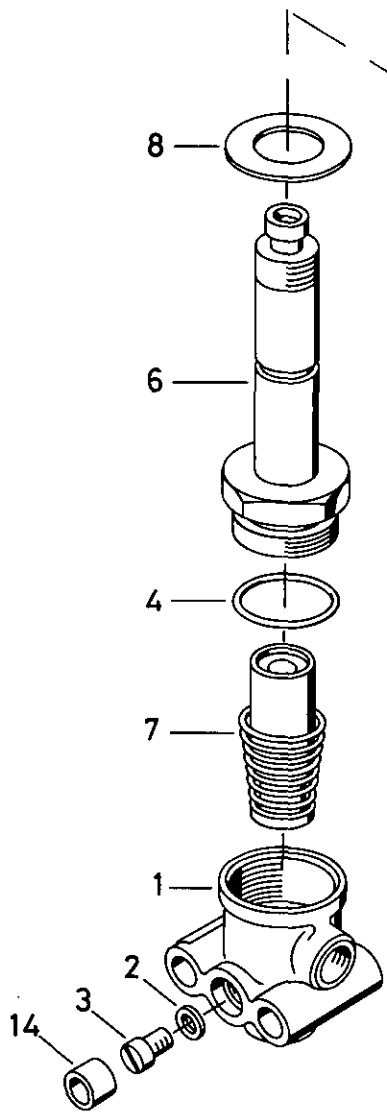

3/2-Wege-Magnetventil

472 100

3/2 Solenoid directional control valve

* Bei Reparaturen sollten diese Teile ersetzt werden.
 * At repairs these parts should be replaced.
 ** Hierzu siehe Ersatzteilblatt unter dieser Geräteummer.
 ** See spare parts list with this part number.
 *** Teil ist nicht im Rep.-Satz enthalten.
 Es ist gesondert zu bestellen.
 *** This parts is not included in the repair kit
 and is to be ordered separately.
 a Zu verwenden nach Bedarf.
 a To be used as required as occasion demands.
 b Wahlweise zu verwenden. (...) Teil nicht gezeichnet.
 b Application by choice. (...) Part not shown.

WABCO

472 100 913 3 Ausgabe 08.82

3/2-Wege-Magnetventil

472 100

3/2 Solenoid directional control valve

Benennung name of part	Position ref. no.	Bestellnummer part number	für alle Abwandlg. for all variations	Stückzahl je Abwandlg. quantity per variation					Reparaturatz repair kit	
				606	706					
3/2-WEGE-MAGNETVENTIL		472 100 ... 0		606	706					
Reparaturatz		472 100 001 2		x	x				001	
Gehäuse	1	—	1							
Dichtring A 6x10 DIN 7603-Al-gew.	2	—		2					2	
Zylinderschraube AM 6 x 8 DIN 84-4.8-Zn	3	—		2						
O-Ring 17,3x2,4	4*	—	1						1	
Gleichstrom-Magnet 24 V , vollst.	5...13	442 015 106 0	1							
Spule	5	442 001 718 2	1							
Gewindeflansch	6	—	1							
Anker	7*	442 022 521 2	1						1	
Dichtring	8	897 017 020 4	1							
Scheibe	9	—	1							
O-Ring 15,5x2,25	10	897 082 770 4	1							
Typenschild	11	—	1							
Sechskantmutter	12	—	1							
Schutzkappe	13*	897 752 891 4	1						1	
Dichtring	14*	—	a						1	