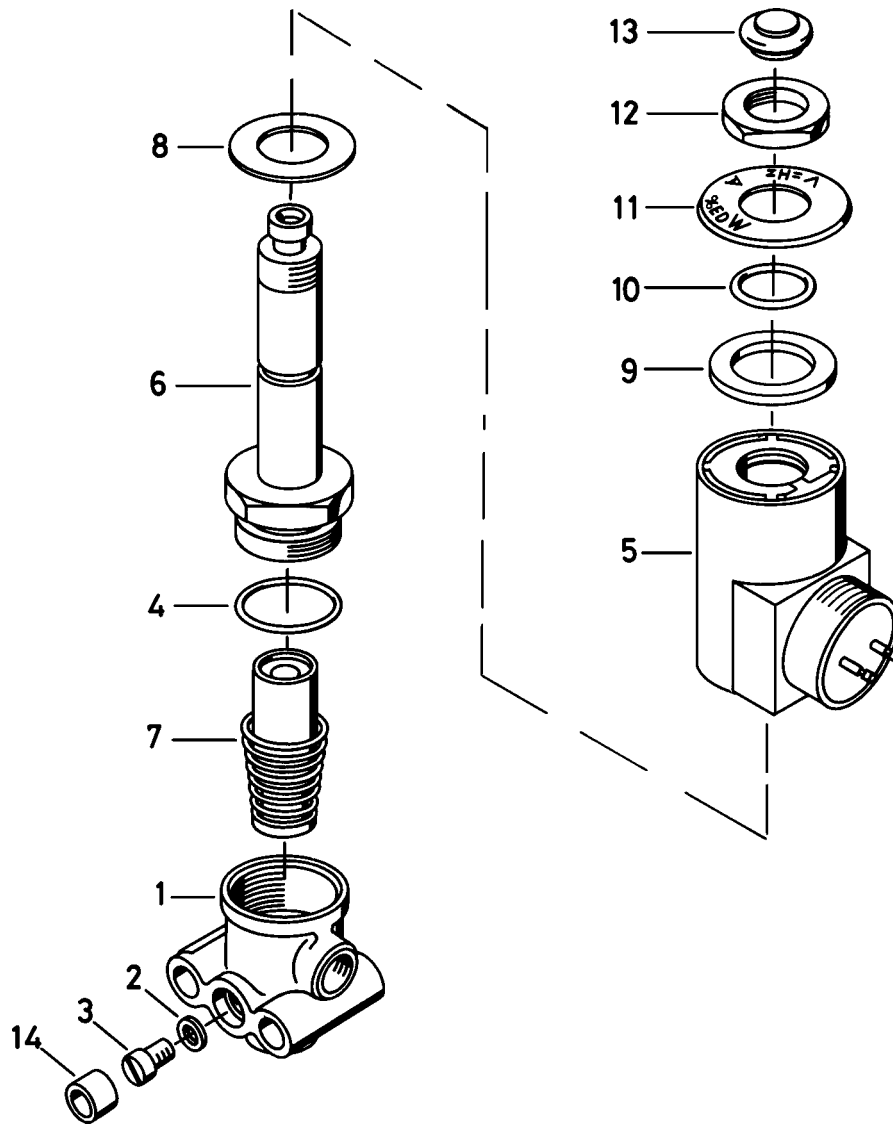

3/2-Wege-Magnetventil

3/2 Solenoid directional control valve

472 103

3/2-Wege-Magnetventil

472 103

3/2 Solenoid directional control valve

Bei Reparaturen sollten diese Teile ersetzt werden.
 At repairs these parts should be replaced.
 Hierzu siehe Ersatzteilblatt unter dieser Geräteummer.
 See spare parts list with this part number.

Benennung name of part	Position ref. no.	Bestellnummer part number	für alle Abwandlgn. for all variations	Stückzahl je Abwandlg. quantity per variation					Reparatursatz repair kit
				108	198				
3/2-WEGE-MAGNETVENTIL		472 103 . . . 0		108	198				
Reparatursatz		472 100 001 2		x	x				001
Gehäuse	1	-	1						
Dichtring A6x10	2	DIN 7603-Al-gew.		2					2
Zylinderschraube	3	AM 6x8		2					
		DIN 84-4.8-Zn							
O-Ring 17,3x2,4	4*	-	1						1
Spule	5	442 011 708 2	1						
Ankerführung	6	-	1						
Anker	7*	442 022 521 2	1						1
Dichtring	8	897 017 020 4	1						
Scheibe	9	-	1						
O-Ring 15,5x2,25	10	897 082 770 4	1						
Typenschild	11	-	1						
Sechskantmutter	12	-	1						
Schutzkappe	13*	897 752 891 4	1						1
Dichtring	14*	-	a						1