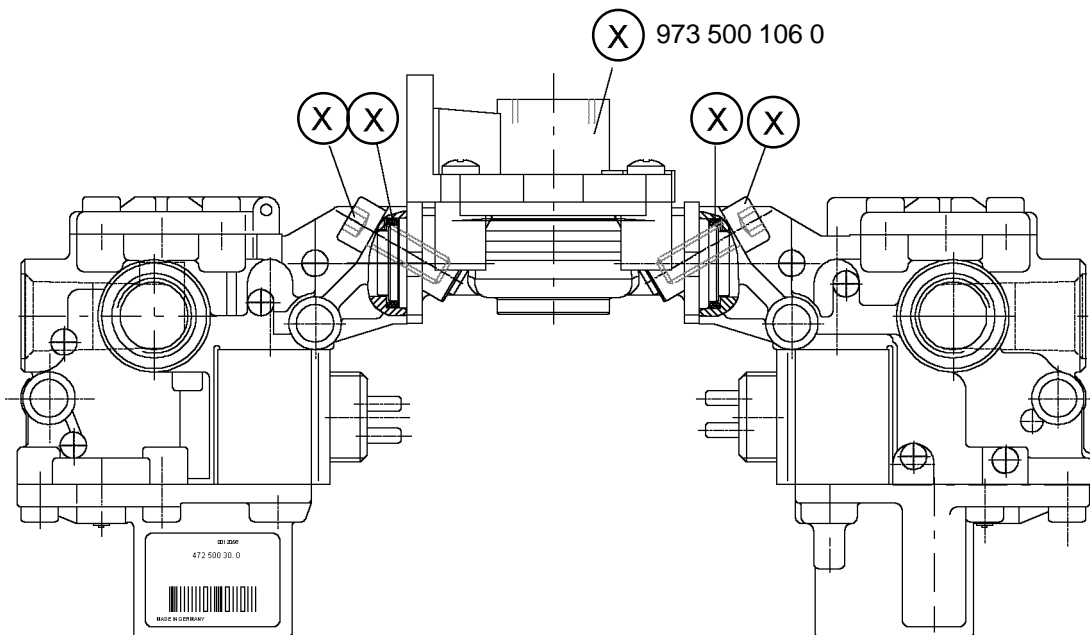

Reparatursatz ♦ Jeu de réparation ♦ Repair kit Corredo di riparazione ♦ Conjunto de reparación

472 500 010 2

für Geräte:
for devices:
pour appareils:
per apparecchi:
para aparatos:

472 500 302 0

○ = Les pièces sont dans la pochette
○ = Particolare contenuto nel corredo

○ = Diese Teile sind im Reparatursatz enthalten
○ = These parts are included in the repair kit
○ = Estas piezas están incluidas en el conj. de reparación

Dicht- und Gleitflächen mit **RHF 1** (830 502 076 4) einfetten
Sealing and sliding surfaces have to be lubricated with **RHF 1** (830 502 076 4)
Surfaces d'étanchéité et de frottement doivent être graissées avec **RHF 1** (830 502 076 4)
Superfici (di tenuta e di scorrimento) utilizzare il lubrificante **RHF 1** (830 502 076 4)
Las juntas y superficies deslizantes deben lubricarse con grasa **RHF 1** (830 502 076 4)