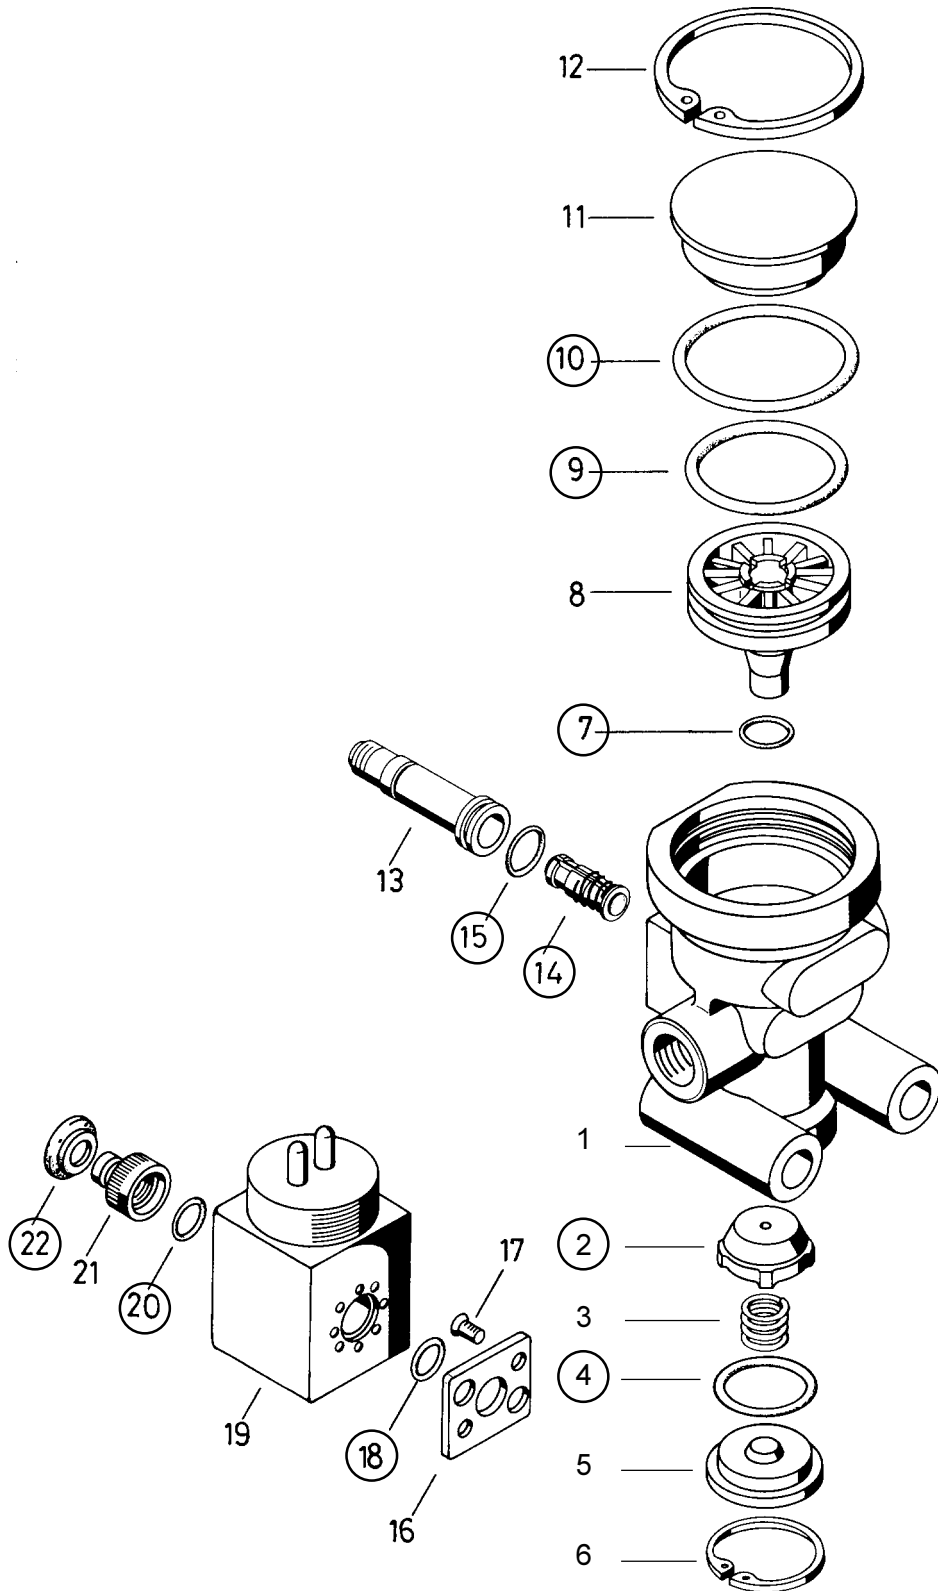

Reparatursatz ♦ Jeu de réparation Repair kit ♦ Corredo di riparazione

472 082 000 2

○ = Les pièces sont dans la pochette
○ = Particolare contenuto nel corredo

Achtung: Reparatur nur durch autorisierte Werkstatt zugelassen!
Attention: Repair only by authorized workshop permitted!
Attenzione: Riparazione solo agli adepti dell'officina autorizzata!

○ = Diese Teile sind im Reparatursatz enthalten
○ = These parts are included in the repair kit

für Geräte:
for devices:
pour appareils:
per apparecchi:

472 082 000 0

Änderungen bleiben vorbehalten © Copyright: WABCO Westinghouse Fahrzeugbremsen, Hannover.
Nachdruck - auch auszugsweise - nur mit unserer Genehmigung.
The right of amendment is reserved © copyright: WABCO Westinghouse Fahrzeugbremsen, Hannover.
No part of this publication may be reproduced without our prior permission.
Sous toute réserve de modifications © copyright: WABCO Westinghouse Fahrzeugbremsen, Hannover.
Toute reproduction interdite sans autorisation préalable.
Con riserva di eventuali modifiche © copyright: WABCO Westinghouse Fahrzeugbremsen, Hannover.
Questa pubblicazione non può essere riprodotta, senza la nostra.