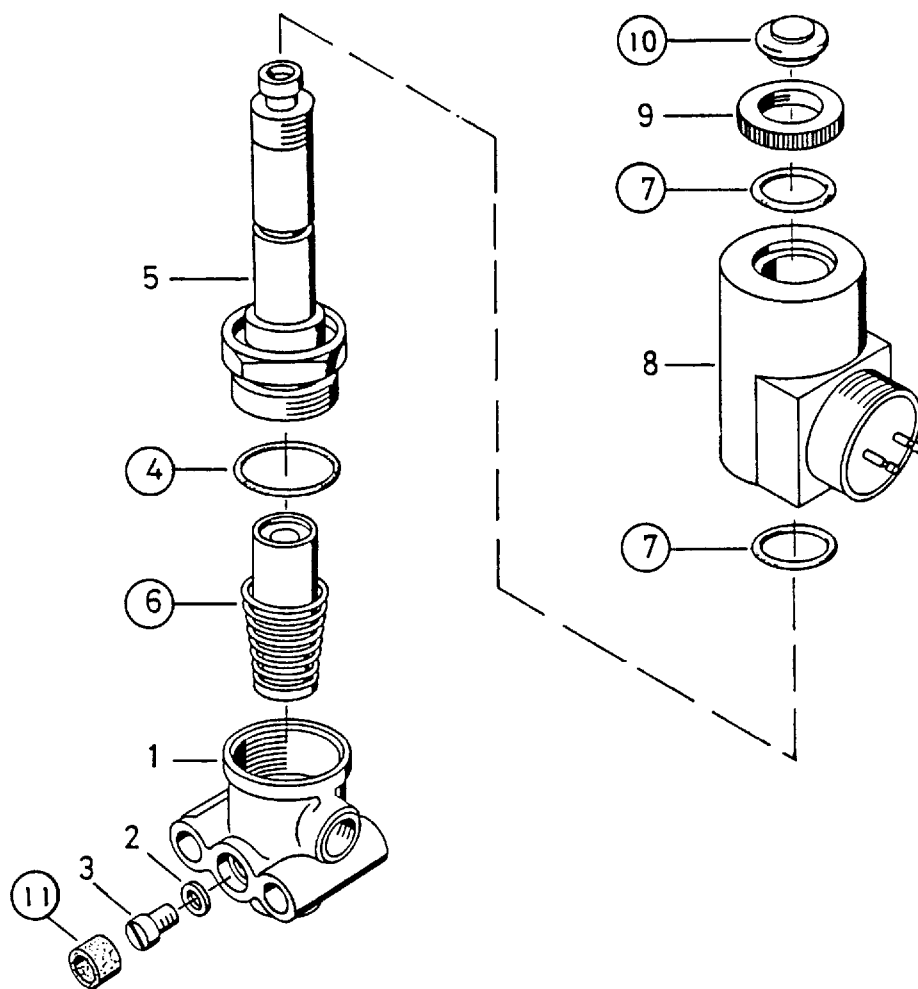

# Reparatursatz ♦ Jeu de réparation ♦ Repair kit Corredo di riparazione ♦ Conjunto de reparación

472 123 000 2

für Geräte:  
for devices:  
pour appareils:  
per apparecchi:  
para aparatos

- 472 121 608 0
- 472 123 107
- 108
- 111
- 112
- 142
- 198
- 606
- 706
- 796
- 902
- 472 132 108 0
- 158
- 198
- 708
- 472 135 111 0
- 472 223 108 0
- 112
- 472 323 108 0
- 472 523 606 0
- 472 623 606 0