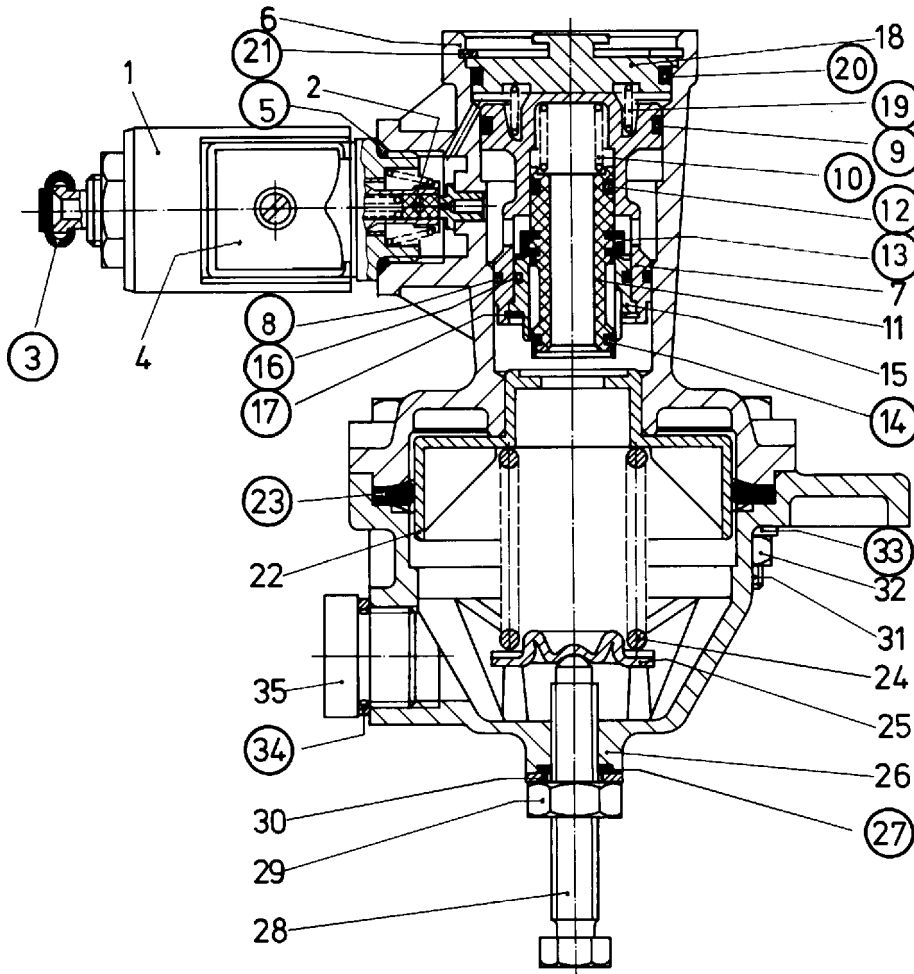

Reparatursatz ♦ Jeu de réparation Repair kit ♦ Corredo di riparazione

472 006 000 2

für Geräte:
for devices:
pour appareils:
per apparecchi:

472 006 011 0
012
111
212
472 012 212 0
312

○ = Les pièces sont dans la pochette
○ = Particolare contenuto nel corredo

Achtung: Reparatur nur durch autorisierte Werkstatt zugelassen!
Attention: Repair only by authorized workshop permitted!
Attenzione: Riparazione solo agli adepti dell'officina autorizzata!

WARNING

○ = Diese Teile sind im Reparatursatz enthalten
○ = These parts are included in the repair kit

Änderungen bleiben vorbehalten © Copyright: WABCO Fahrzeugbremsen, Hannover.
Nachdruck - auch auszugsweise - nur mit unserer Genehmigung.
The right of amendment is reserved © copyright: WABCO Fahrzeugbremsen, Hannover.
No part of this publication may be reproduced without our prior permission.
Sous toute réserve de modifications © copyright: WABCO Fahrzeugbremsen, Hannover.
Toute reproduction interdite sans autorisation préalable.
Con riserva di eventuali modifiche © copyright: WABCO Fahrzeugbremsen, Hannover.
Questa pubblicazione non può essere riprodotta, senza la nostra.

WABCO

826 100 082 3 Edition 11.79