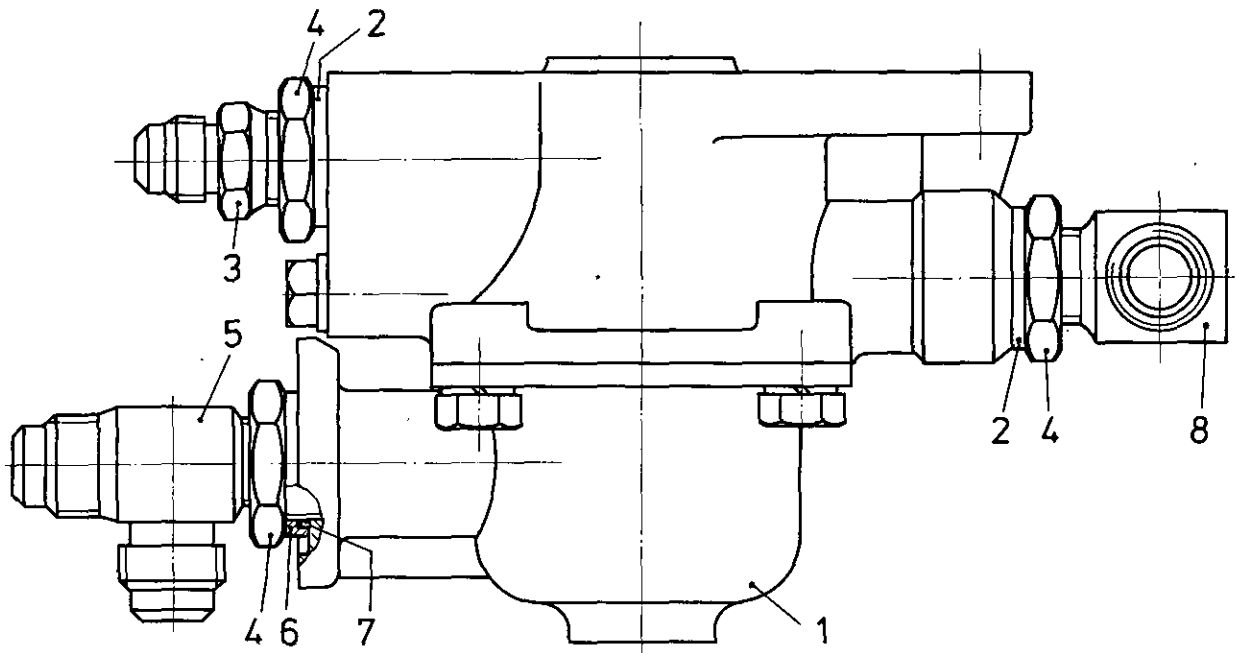

Anhänger-Bremsventil

471 003

Relay emergency valve

*** Teil ist nicht im Rep.-Satz enthalten.
 Es ist gesondert zu bestellen.
 *** This parts is not included in the repair kit
 and is to be ordered separately.
 a Zu verwenden nach Bedarf.
 To be used as required as occasion demands.
 b Wahlweise zu verwenden. (...) Teil nicht gezeichnet.
 Application by choice. (...) Part not shown.

Benennung name of part	Position ref. no.	Bestellnummer part number	für alle Abwandlg. for all variations	Stückzahl je Abwandlg. quantity per variation				Reparaturset repair kit
				025	027			
ANHÄNGER-BREMSVENTIL		471 003 ... 0						
Anhänger-Bremsventil	1**	471 003 024 0	1					
Dichtring A 22x27 DIN 7603-AI-gew.	2*	811 401 203 4	2					
Doppelstutzen	3	893 103 760 4	1					
Übergangsstück	4	893 183 420 4	3					
T-Stück	5	893 500 940 4	1					
Druckring	6	893 030 040 4	1					
O-Ring 20,3x2,4	7*	897 080 400 4	1					
Winkelstück	8	893 400 920 4		1				
T-Stück	8	893 500 950 4			1			