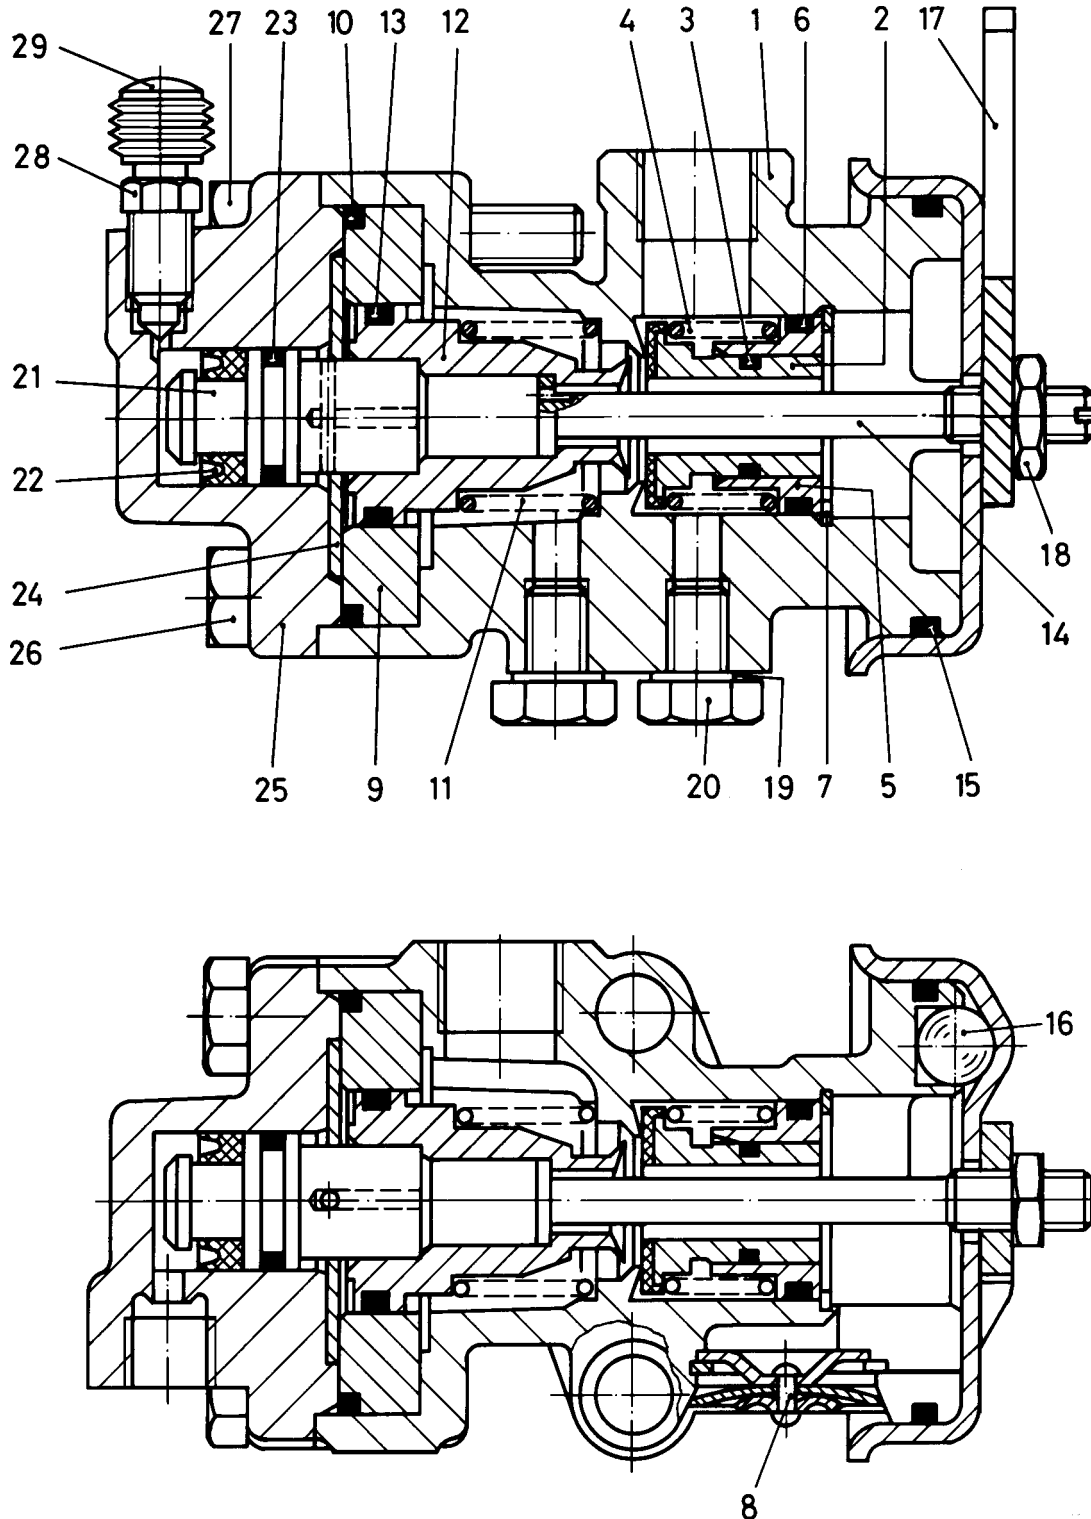

Anhänger-Steuerventil

Trailer control valve

470 015

Anhänger-Steuerventil

470 015

Trailer control valve

a Zu verwenden nach Bedarf.
a to be used as required as occasion demands.
(...) Teil nicht gezeichnet.
(...) Part not shown.

Benennung name of part	Position ref. no.	Bestellnummer part number	für alle Abwandlgn. for all variations	Stückzahl je Abwandlg. quantity per variation					Reparaturatz repair kit	
				094	096	099			000	002
ANHÄNGER-STEUERVENTIL		470 015 ... 0		x						
Reparaturatz		470 015 000 2 470 015 002 2		x	x	x			000	002
Gehäuse	1	-	1							
Ventil	2*	899 505 340 2	1						1	1
O-Ring 12,0x2,0	3*	897 070 070 4	1						1	1
Druckfeder	4	-	1						1	1
Führung	5	-	1							
O-Ring 20,3x2,4	6*	897 780 400 4	1						1	1
Sicherungsring 27x1,2 DIN 472	7	-	1						1	1
Ventil mit Sicherungsring	8*	462 012 501 2	1						1	1
Führungsring	9	-		1		1				
Führungsring	9	-			1					
O-Ring 49,2x3,0	10*	897 780 460 4	1						1	1
Druckfeder	11	-		1	1				1	
Druckfeder	11	-				1				1
Kolben	12	-		1		1				
Kolben	12	-			1					
O-Ring 30,0x3,0	13*	897 070 340 4		1		1			1	1
O-Ring 24,2x3,0	13*	897 080 100 4			1					1
Stange	14	-	1							
O-Ring 52,0x3,0	15*	897 070 780 4	1						1	1
Kugel DIN 5401 10 mm III	16	-	3							
Haube	17	-	1							
Sechskantmutter BM 8 DIN 439-04-Zn	18	-	1							
Dichtring A8x12 DIN 7603-Al	19*	-	2						2	2
Sechskantschraube M8x12 DIN 933-8.8-Zn	20	-	2							
Stößel	21	-		1						
Stößel	21	-			1	1				
Nutring	22*	897 158 305 4		1					1	
Nutring	22*	897 150 295 4			1	1				1
O-Ring 13,3x2,4	23*	897 080 035 4		1					1	
O-Ring 17,3x2,4	23*	897 080 145 4			1	1				1
Scheibe	24	-	1							
Gehäuse	25	-		1						
Gehäuse	25	-			1	1				
Sechskantschraube M8x30 DIN 933-8.8-Zn	26	-	2							
Sechskantschraube M8x45 DIN 933-8.8-Zn	27	-	2							
Entlüftungsschraube	28	891 350 180 4	1							
Schutzkappe	29*	898 012 000 4	1						1	1