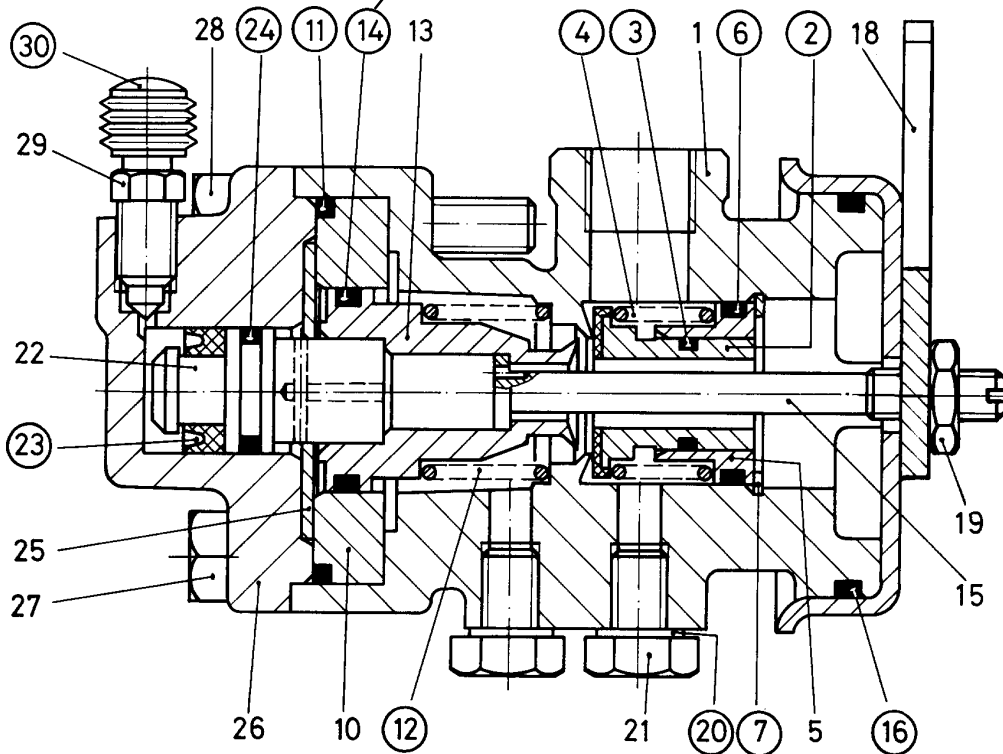

Reparatursatz ♦ Jeu de réparation ♦ Repair kit Corredo di riparazione ♦ Conjunto de reparación

470 015 002 2

22,0x3 ⇨ 092
24,2x3 ⇨ 050; 096
30,0x3 ⇨ 052; 099

für Geräte:
for devices:
pour appareils:
per apparecchi:
para aparatos:

470 015 050 0
052
092
096
099

Ø 1,4 ⇨ 092
Ø 2,0 ⇨ 050; 052; 096; 099

In diesem Bereich Teile mit WABCO-Special-Fett 830 502 071 4 einsetzen
All parts used in this area have to be lubricated with WABCO-Special 830 502 071 4
Toutes les pièces incluses dans ce cadre doivent être graissées WABCO-Special 830 502 071 4
Per i particolari inclusi nel settore tratteggiato usare il lubrificante WABCO-Special rif. 830 502 071 4