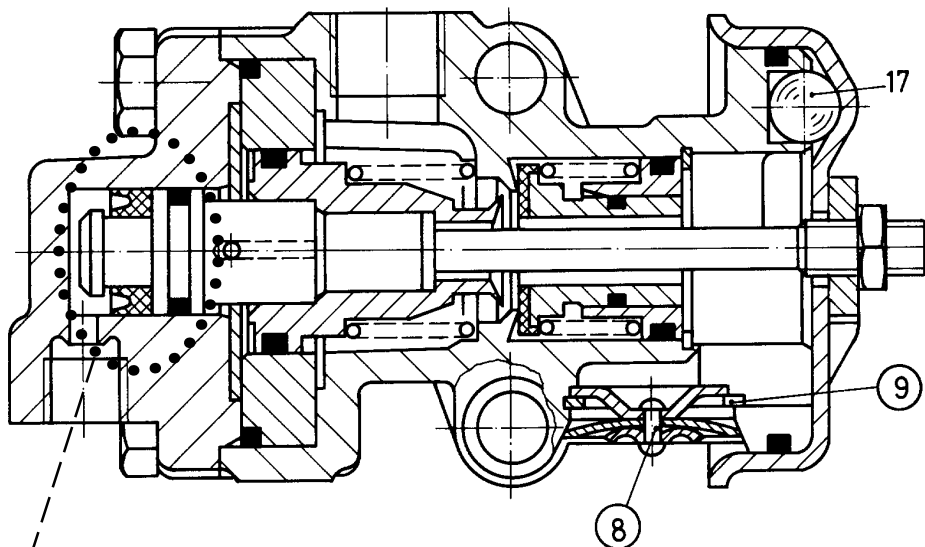

Reparatursatz ♦ Jeu de réparation ♦ Repair kit Corredo di riparazione ♦ Conjunto de reparación

470 015 002 2

22,0x3 ⇨ 092
24,2x3 ⇨ 050; 096
30,0x3 ⇨ 052; 099

für Geräte:
for devices:
pour appareils:
per apparecchi:
para aparatos:

470 015 050 0
052
092
096
099

Ø 1,4 ⇨ 092
Ø 2,0 ⇨ 050; 052; 096; 099

In diesem Bereich Teile mit WABCO-Special-Fett 830 502 071 4 einsetzen
All parts used in this area have to be lubricated with WABCO-Special 830 502 071 4
Toutes les pièces incluses dans ce cadre doivent être graissées WABCO-Special 830 502 071 4
Per i particolari inclusi nel settore tratteggiato usare il lubrificante WABCO-Special rif. 830 502 071 4