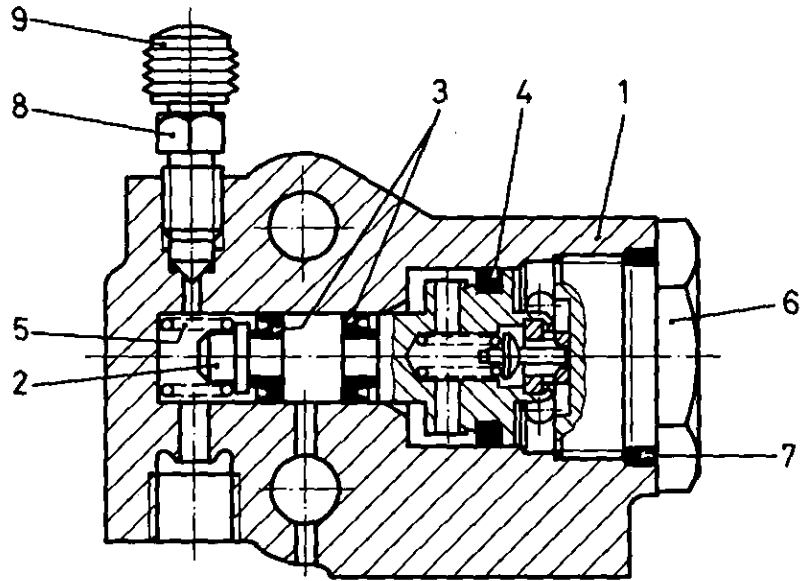

Druckregelventil

468 599

Pressure control relay valve

a Zu verwenden nach Bedarf.
 a To be used as required as occasion demands.
 b Wahlweise zu verwenden. (...) Teil nicht gezeichnet.
 b Application by choice. (...) Part not shown.

Benennung name of part	Position ref. no.	Bestellnummer part number	für alle Abwandlg. for all variations	Stückzahl je Abwandlg. quantity per variation				Reparaturatz repair kit	
DRUCKREGELVENTIL		468 599 ... 0		000					
Reparaturatz		468 599 000 2		x				000	
Gehäuse	1	468 599 010 4		1					
Kolben	2	468 599 621 2		1					
Nutring	3*	897 150 385 4		2				2	
O-Ring 19,2x3	4*	897 080 015 4		1				1	
Druckfeder	5*	896 047 330 4		1				1	
Verschlußschraube	6	893 020 730 4		1					
O-Ring 25x2,5	7*	897 770 165 4		1				1	
Entlüftungsschraube	8	891 350 180 4		1					
Schutzkappe	9*	898 012 000 4		1				1	