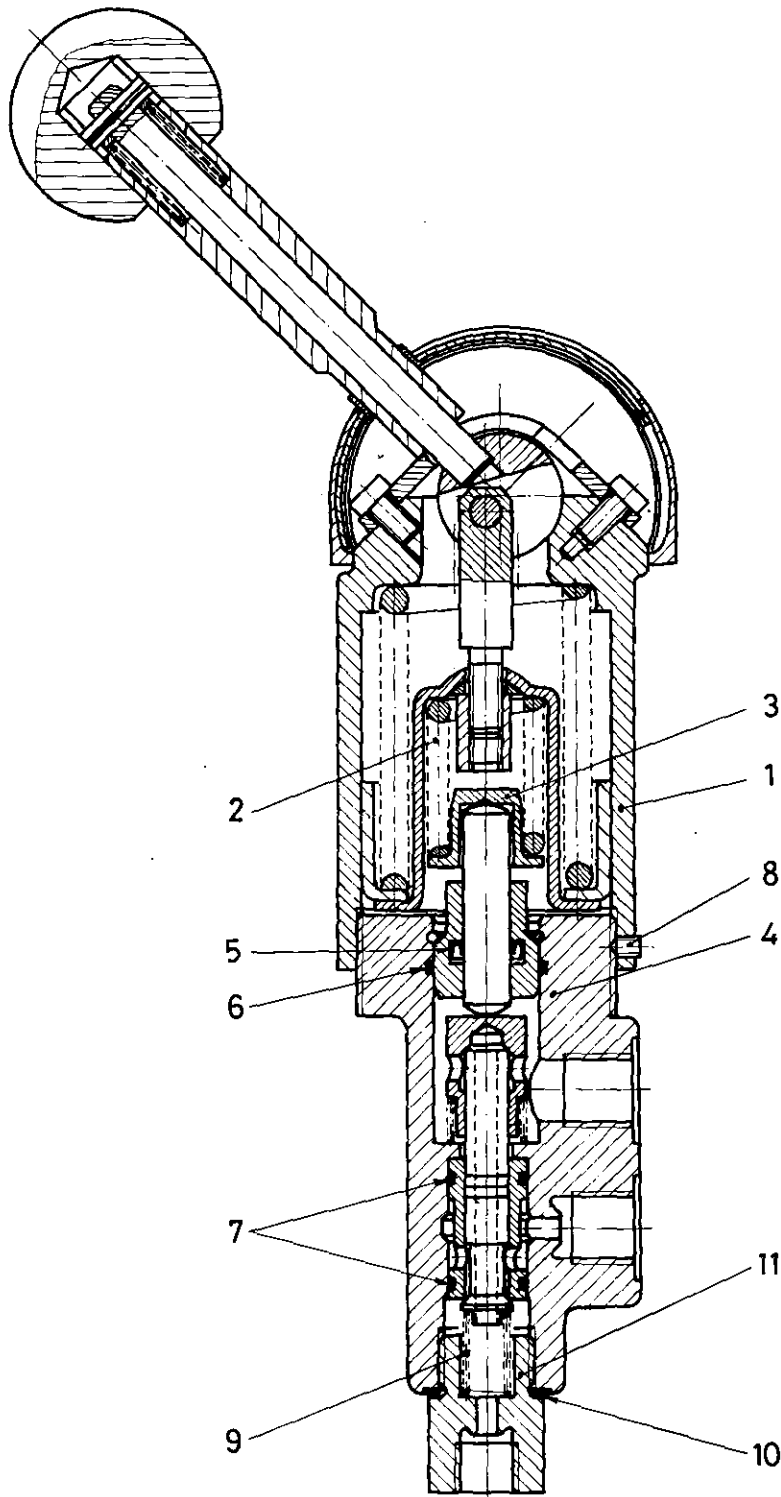

Handbremsventil

Hand operated brake valve

467 410

a Zu verwenden nach Bedarf.
a To be used as required as occasion demands.
b Wahlweise zu verwenden. (...) Teil nicht gezeichnet.
b Application by choice. (...) Part not shown.

*** Teil ist nicht im Rep.-Satz enthalten.
Es ist gesondert zu bestellen.
*** This part is not included in the repair kit
and is to be ordered separately.

* Bei Reparaturen sollten diese Teile ersetzt werden.
* At repairs these parts should be replaced.
** Hierzu siehe Ersatzteilblatt unter dieser Geräteummer.
** See spare parts list with this part number.

WABCO

467 410 910 3 Ausgabe 07.81

O 27