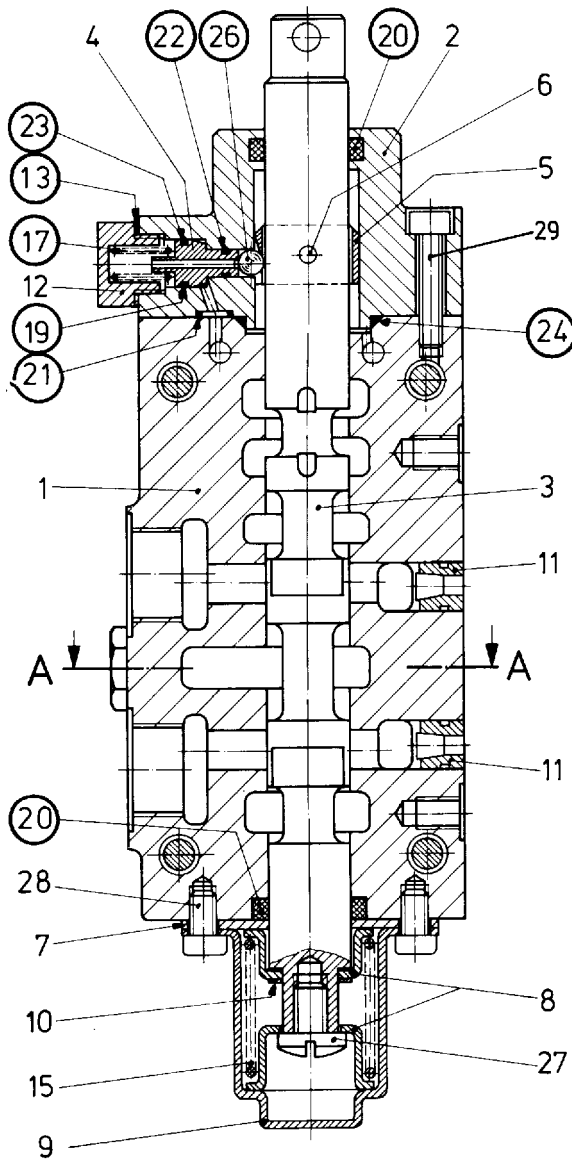

Reparatursatz ♦ Jeu de réparation Repair kit ♦ Corredo di riparazione

466 786 000 2

○ = Les pièces sont dans la pochette
○ = Particolare contenuto nel corredo

Achtung: Reparatur nur durch autorisierte Werkstat zugelassen!
Attention: Repair only by authorized workshop permitted!
Attenzione: Riparazione solo per i negozi autorizzati!
Attenzione: È permessa la riparazione solo agli addetti dell'officina autorizzata!

WARNING

○ = Diese Teile sind im Reparatursatz enthalten
○ = These parts are included in the repair kit

für Geräte:
for devices:
pour appareils:
per apparecchi:

466 786 530 2
531 2

Schnitt A-A

Änderungen bleiben vorbehalten © Copyright: WABCO Fahrzeugbremsen, Hannover.
Nachdruck - auch auszugsweise - nur mit unserer Genehmigung.
The right of amendment is reserved © copyright: WABCO Fahrzeugbremsen, Hannover.
No part of this publication may be reproduced without our prior permission.
Sous toute réserve de modifications © copyright: WABCO Fahrzeugbremsen, Hannover.
Toute reproduction interdite sans autorisation préalable.
Con riserva di eventuali modifiche © copyright: WABCO Fahrzeugbremsen, Hannover.
Questa pubblicazione non può essere riprodotta, senza la nostra.