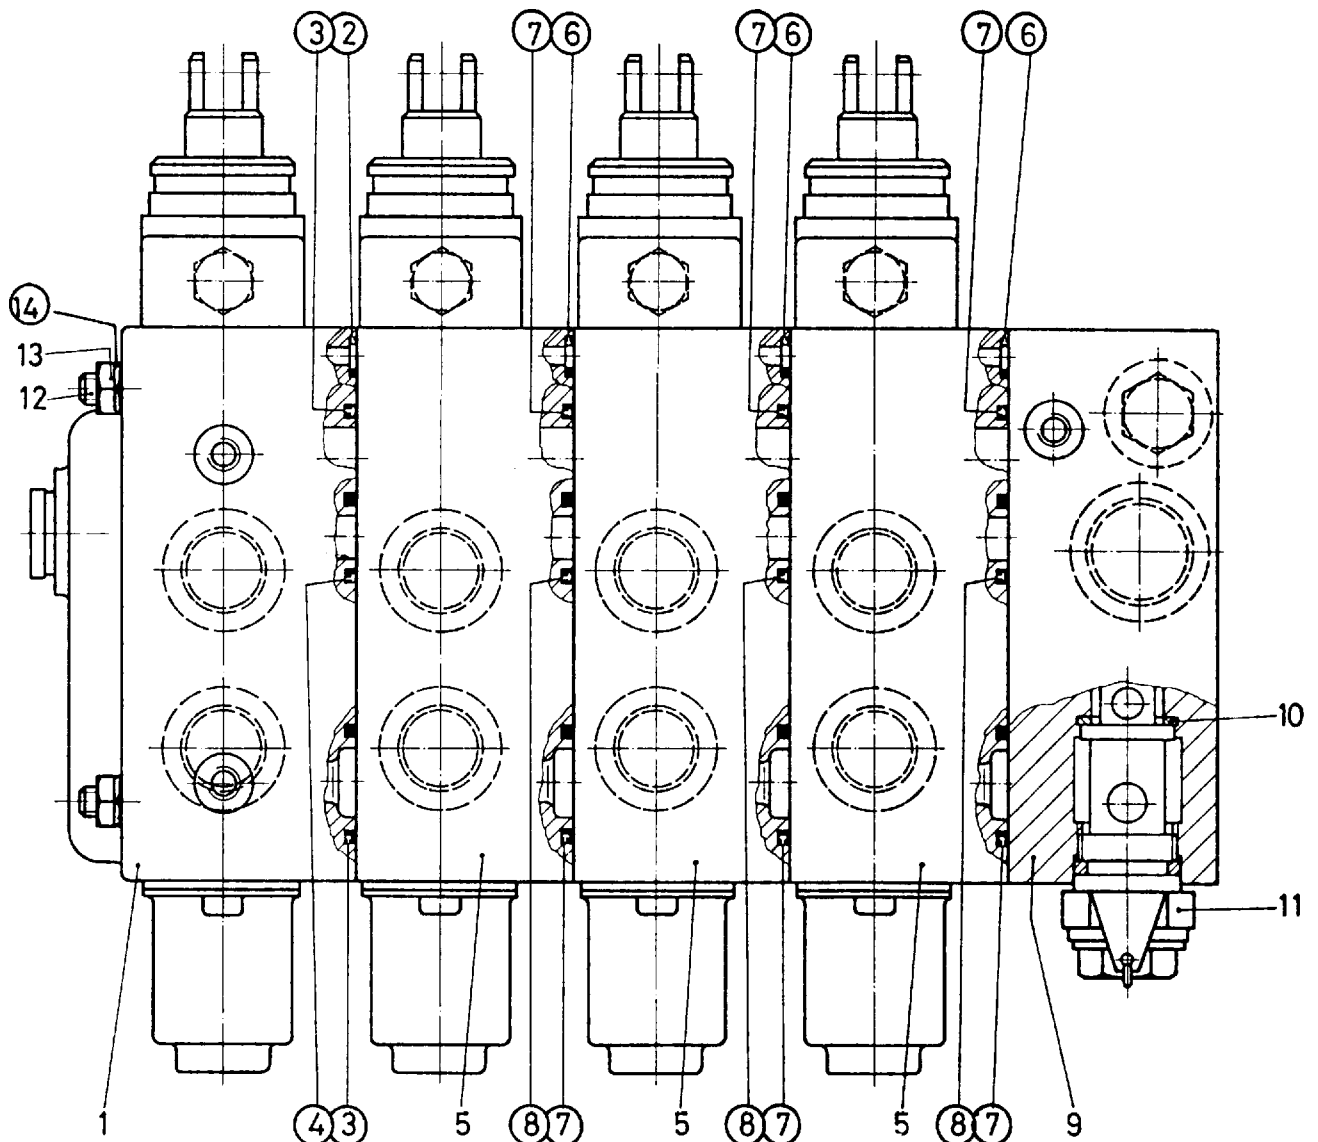

Reparatursatz ♦ Jeu de réparation Repair kit ♦ Corredo di riparazione

466 786 002 2

für Geräte:
for devices:
pour appareils:
per apparecchi:

466 776 000 0
466 786 010 0
011
020
021
030
031
040
041

Achtung: Reparatur nur durch autorisierte Werkstatt zugelassen!
Attention: Repair only by authorized workshop permitted!
Attenzione: Riparazione soltanto permessa per gli atelier autorizzati!
autorizzata!

Änderungen bleiben vorbehalten © Copyright: WABCO Fahrzeugbremsen, Hannover.
Nachdruck - auch auszugsweise - nur mit unserer Genehmigung.
The right of amendment is reserved © copyright: WABCO Fahrzeugbremsen, Hannover.
No part of this publication may be reproduced without our prior permission.
Sous toute réserve de modifications © copyright: WABCO Fahrzeugbremsen, Hannover.
Toute reproduction interdite sans autorisation préalable.
Con riserva di eventuali modifiche © copyright: WABCO Fahrzeugbremsen, Hannover.
Questa pubblicazione non può essere riprodotta, senza la nostra.

WABCO

826 100 188 3 Edition 02.81