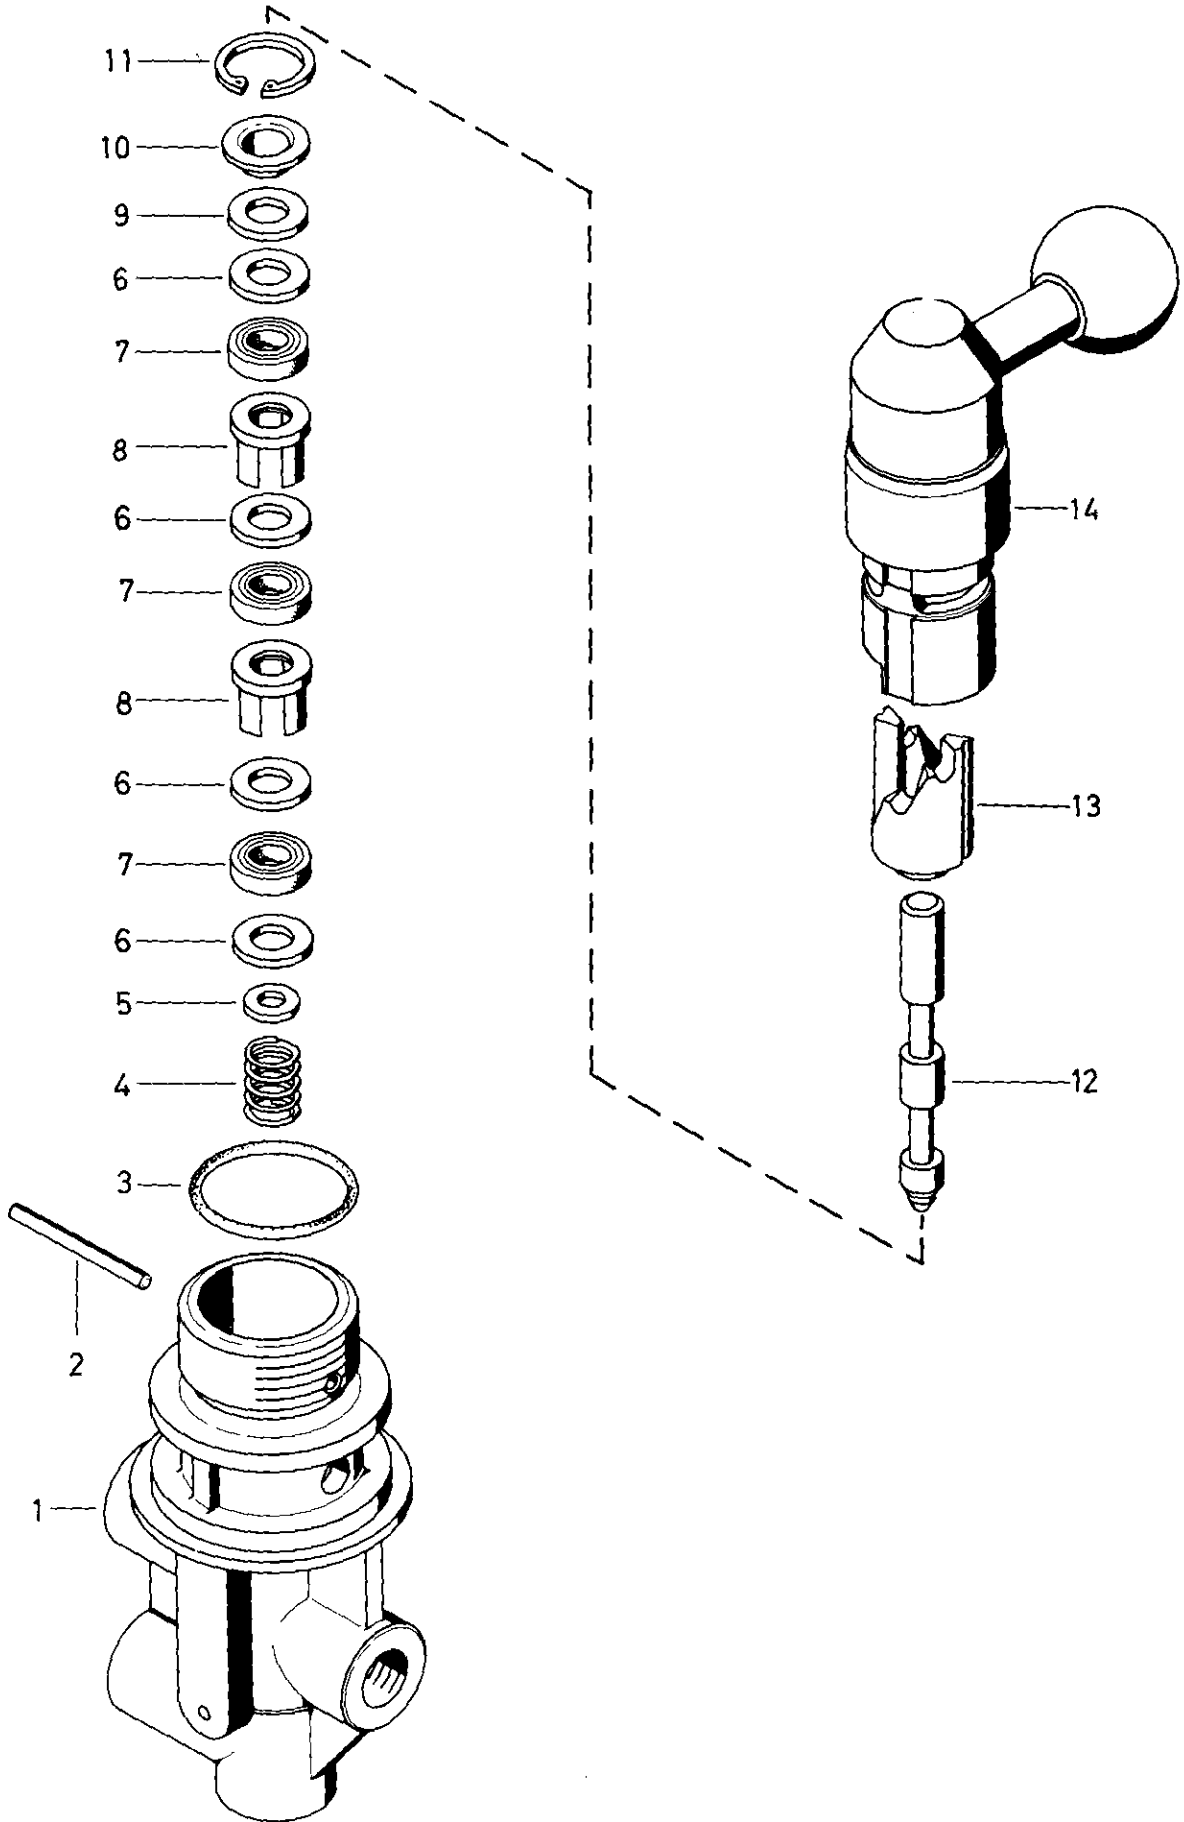

4/3 - Wegeventil

4/3 directional control valve

463 037

a Zu verwenden nach Bedarf.
 a To be used as required as occasion demands.
 b Wahlweise zu verwenden. (...) Teil nicht gezeichnet.
 b Application by choice. (...) Part not shown.

*** Teil ist nicht im Rep.-Satz enthalten.
 Es ist gesondert zu bestellen.
 *** This part is not included in the repair kit
 and is to be ordered separately.

• Bei Reparaturen sollten diese Teile ersetzt werden.
 • At repairs these parts should be replaced.
 •• Hierzu siehe Ersatzteilblatt unter dieser Geräteummer.
 •• See spare parts list with this part number.

F23

WABCO

463 037 911 3 Ausgabe 03.84