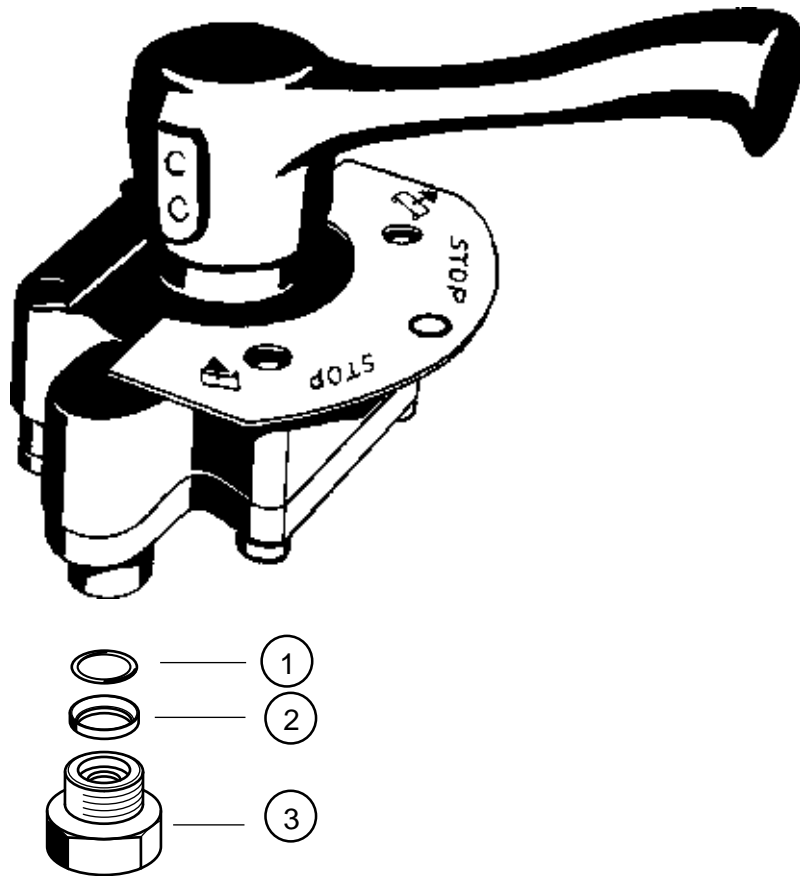

Reparatursatz ♦ Jeu de réparation Repair kit ♦ Corredo di riparazione

463 032 921 2

für Geräte:
for devices:
pour appareils:
per apparecchi:

463 032 007 0

○ = Les pièces sont dans la pochette
○ = Particolare contenuto nel corredo

Achtung: Reparatur nur durch autorisierte Werkstat zugelassen!
Attention: Repair only by authorized workshop permitted!
Attenzione: Riparazione solo agli adepti dell'officina autorizzata!

○ = Diese Teile sind im Reparatursatz enthalten
○ = These parts are included in the repair kit

Änderungen bleiben vorbehalten © Copyright: WABCO Fahrzeugbremsen, Hannover.
Nachdruck - auch auszugsweise - nur mit unserer Genehmigung.
The right of amendment is reserved © copyright: WABCO Fahrzeugbremsen, Hannover.
No part of this publication may be reproduced without our prior permission.
Sous toute réserve de modifications © copyright: WABCO Fahrzeugbremsen, Hannover.
Toute reproduction interdite sans autorisation préalable.
Con riserva di eventuali modifiche © copyright: WABCO Fahrzeugbremsen, Hannover.
Questa pubblicazione non può essere riprodotta, senza la nostra.

WABCO

826 100 778 3

Edition 07.95