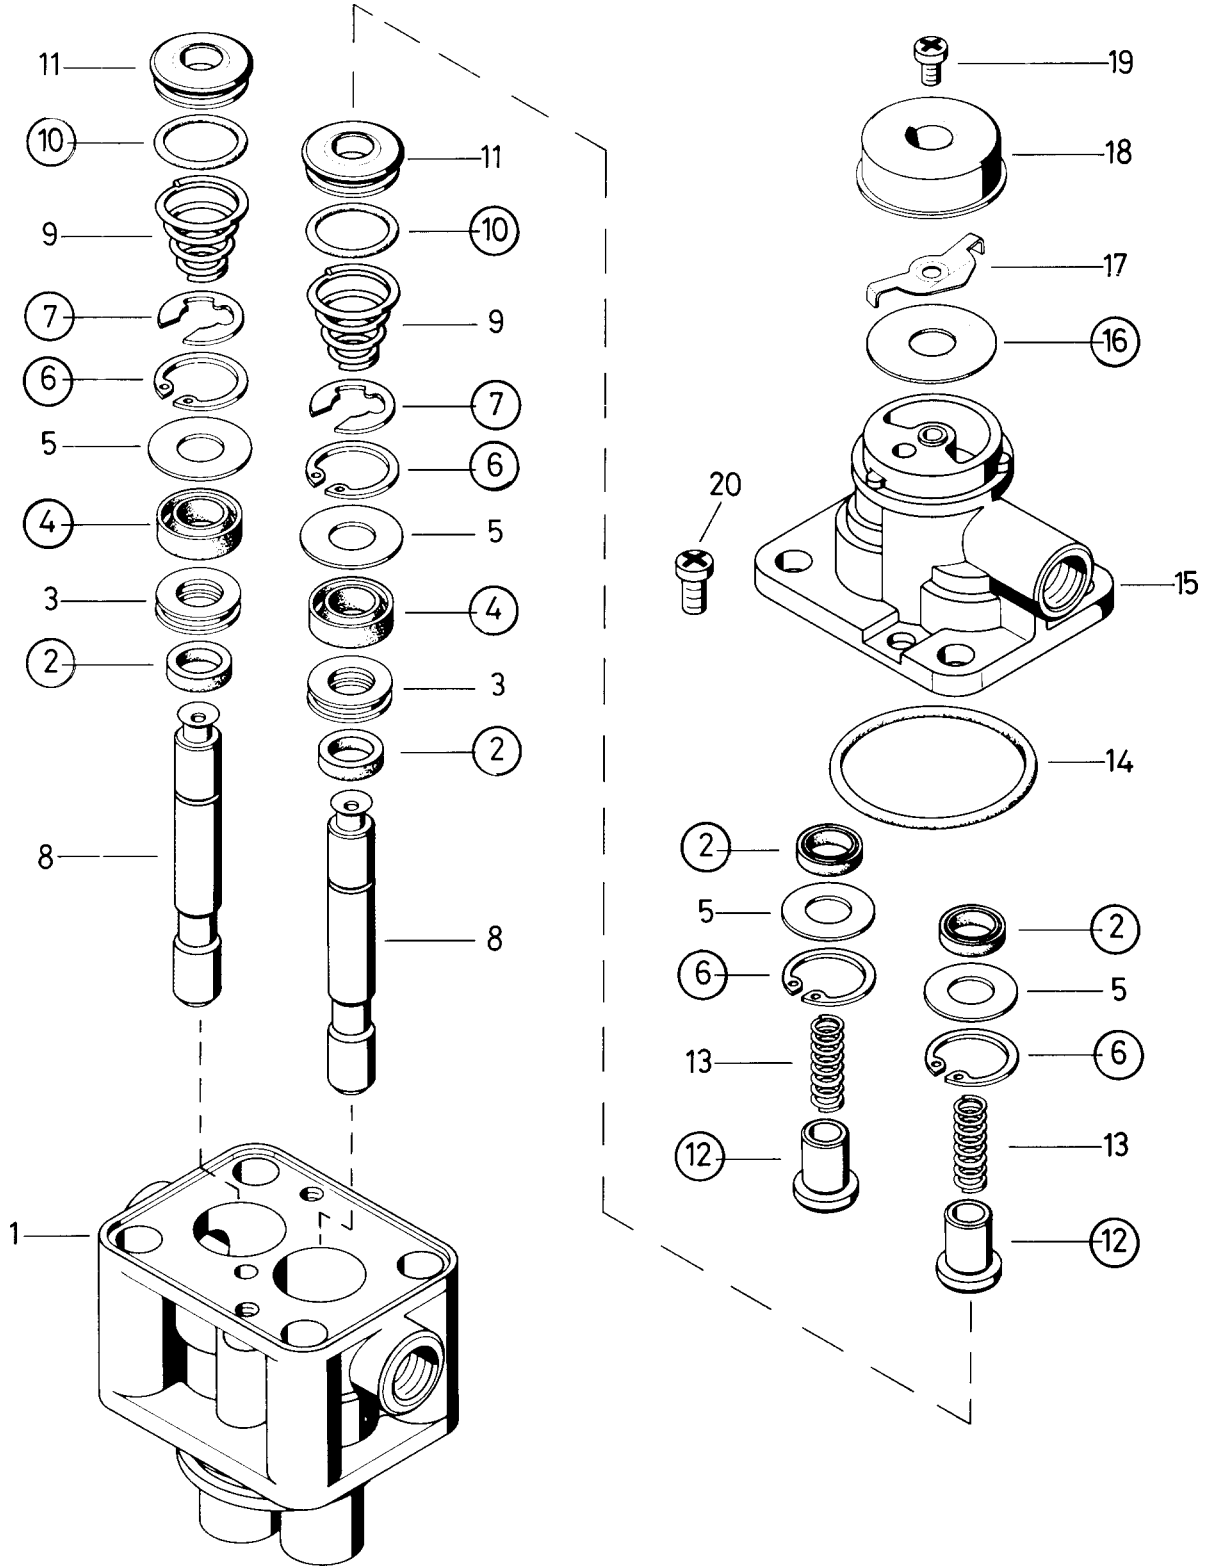

Reparatursatz ♦ Jeu de réparation Repair kit ♦ Corredo di riparazione

463 062 000 2

○ = Les pièces sont dans la pochette
○ = Particolate contenuto nel corredo

für Geräte:
for devices:
pour appareils:
per apparecchi:

463 062 000 0

Achtung: Reparatur nur durch autorisierte Werkstatt zugelassen!
Attention: Repair only by authorized workshop permitted!
Attenzione: Riparazione soltanto per gli atelier autorizzati!
Attenzione: È permessa la riparazione solo agli adetti dell'officina autorizzata!

WARNING

○ = Diese Teile sind im Reparatursatz enthalten
○ = These parts are included in the repair kit

Änderungen bleiben vorbehalten © Copyright: WABCO Fahrzeugbremsen, Hannover.
Nachdruck - auch auszugsweise - nur mit unserer Genehmigung.
The right of amendment is reserved © copyright: WABCO Fahrzeugbremsen, Hannover.
No part of this publication may be reproduced without our prior permission.
Sous toute réserve de modifications © copyright: WABCO Fahrzeugbremsen, Hannover.
Toute reproduction interdite sans autorisation préalable.
Con riserva di eventuali modifiche © copyright: WABCO Fahrzeugbremsen, Hannover.
Questa pubblicazione non può essere riprodotta, senza la nostra.

WABCO

826 100 462 3

Edition 06.86