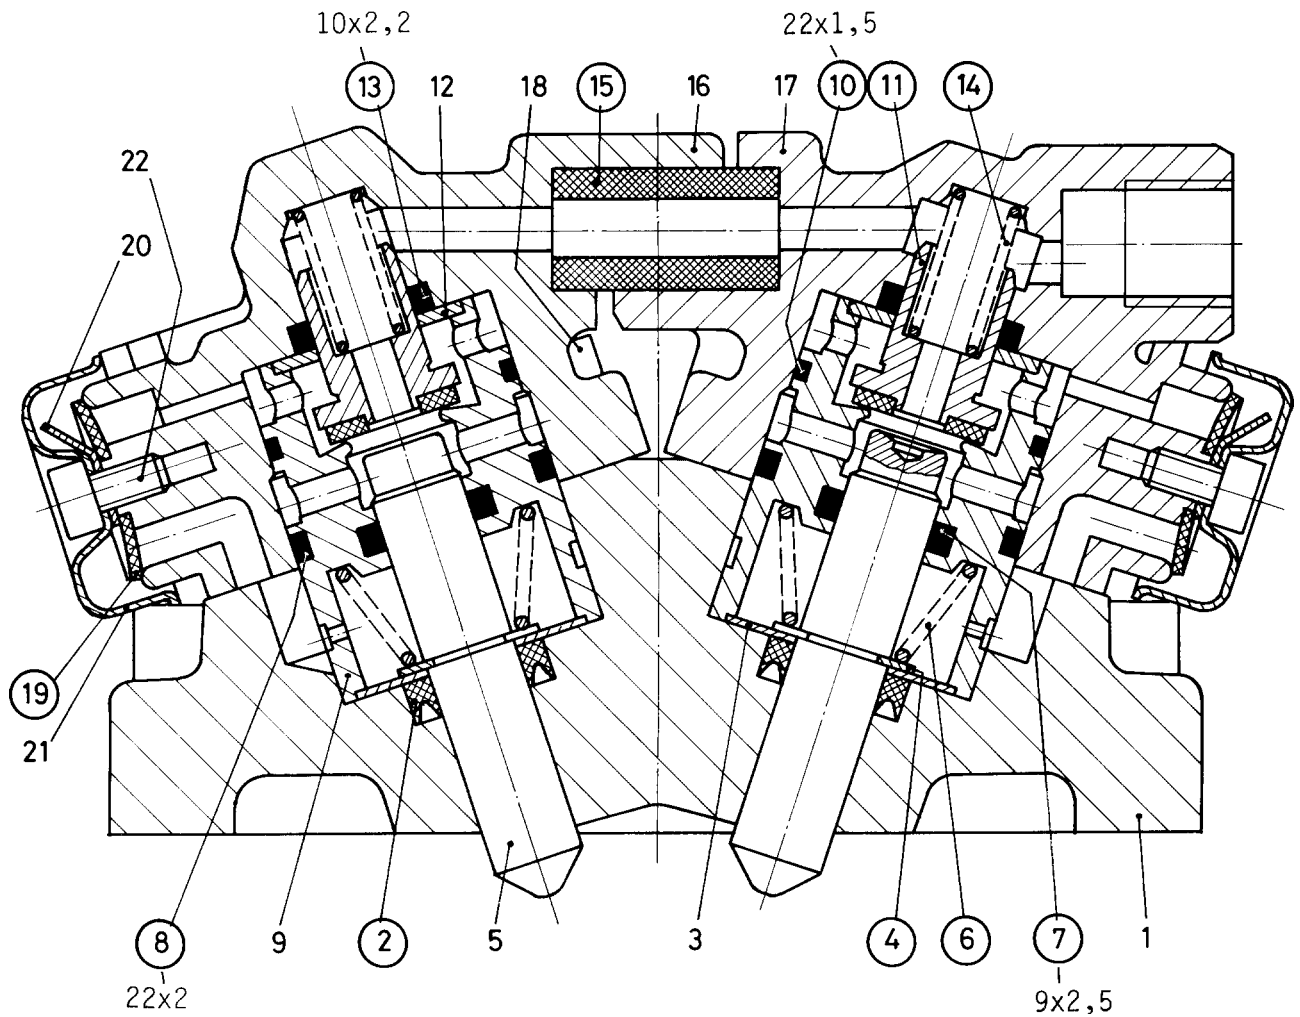

Reparatursatz ♦ Jeu de réparation Repair kit ♦ Corredo di riparazione

463 046 001 2

für Geräte:
for devices:
pour appareils:
per apparecchi:

463 046 004 0

○ = Les pièces sont dans la pochette
○ = Particolare contenuto nel corredo

Achtung: Reparatur nur durch autorisierte Werkstatt zugelassen!
Attention: Repair only by authorized workshop permitted!
Attention: Réparation seulement permise par les ateliers autorisés!
Attenzione: È permessa la riparazione solo agli adetti dell'officina autorizzata!

○ = Diese Teile sind im Reparatursatz enthalten
○ = These parts are included in the repair kit

Änderungen bleiben vorbehalten © Copyright: WABCO Fahrzeugbremsen, Hannover.
Nachdruck - auch auszugsweise - nur mit unserer Genehmigung.
The right of amendment is reserved © copyright: WABCO Fahrzeugbremsen, Hannover.
No part of this publication may be reproduced without our prior permission.
Sous toute réserve de modifications © copyright: WABCO Fahrzeugbremsen, Hannover.
Toute reproduction interdite sans autorisation préalable.
Con riserva di eventuali modifiche © copyright: WABCO Fahrzeugbremsen, Hannover.
Questa pubblicazione non può essere riprodotta, senza la nostra.

WABCO

826 100 298 3 Edition 06.82