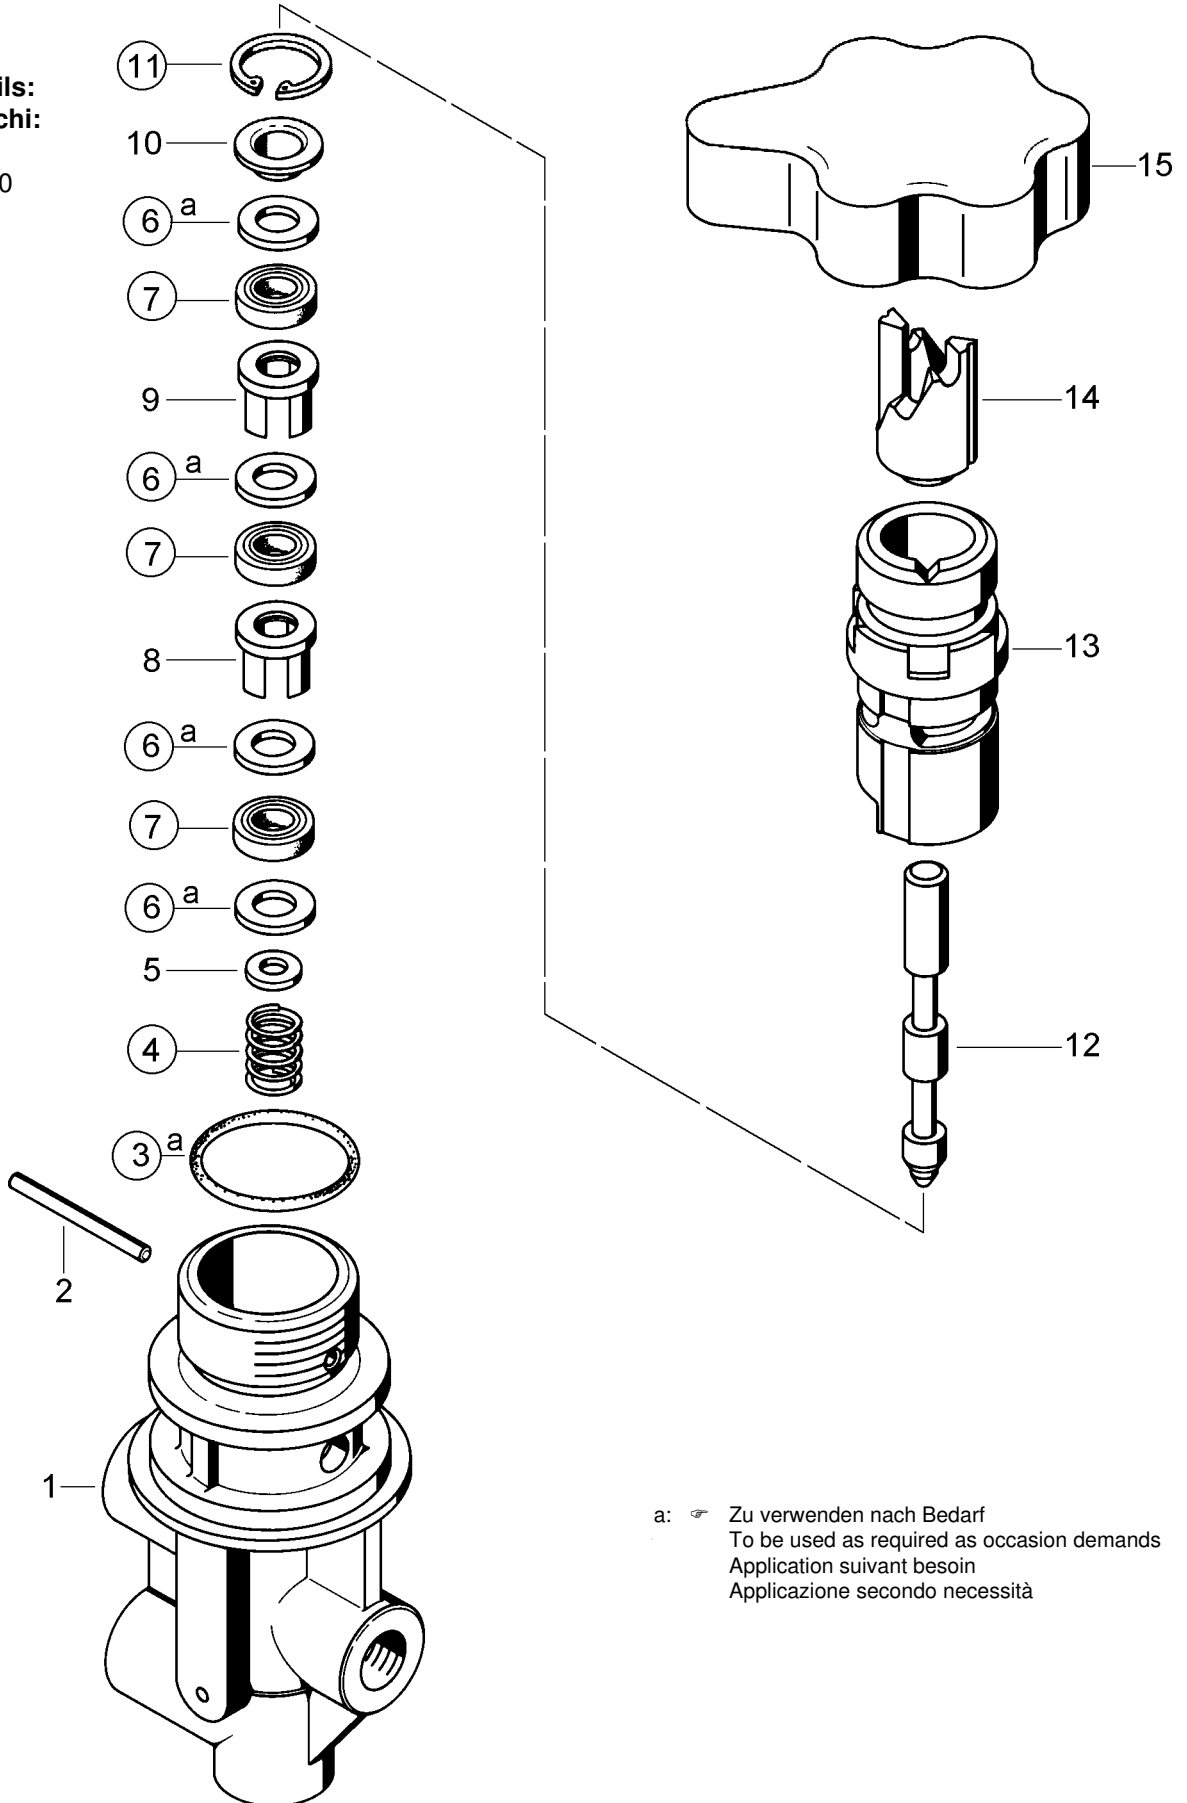

Reparatursatz ♦ Jeu de réparation Repair kit ♦ Corredo di riparazione

463 037 000 2

○ = Lespièces sont dans la pochette
○ = Particolare contenuto nel corredo

für Geräte:
for devices:
pour appareils:
per apparecchi:

463 037 000 0
001
003
004
005
010
200
201

Achtung: Reparatur nur durch autorisierte Werkstatt zugelassen!
Attention: Repair only by authorized workshop permitted!
Attenzione: Riparazione solo agli atelier autorizzati!

WARNING

○ = Diese Teile sind im Reparatursatz enthalten
○ = These parts are included in the repair kit

a: Zu verwenden nach Bedarf
To be used as required as occasion demands
Application suivant besoin
Applicazione secondo necessità

Änderungen bleiben vorbehalten © Copyright: WABCO Fahrzeugbremsen, Hannover.
Nachdruck - auch auszugsweise - nur mit unserer Genehmigung.
The right of amendment is reserved © copyright: WABCO Fahrzeugbremsen, Hannover.
No part of this publication may be reproduced without our prior permission.
Sous toute réserve de modifications © copyright: WABCO Fahrzeugbremsen, Hannover.
Toute reproduction interdite sans autorisation préalable.
Con riserva di eventuali modifiche © copyright: WABCO Fahrzeugbremsen, Hannover.
Questa pubblicazione non può essere riprodotta, senza la nostra.

WABCO

826 100 115 3 Edition 01.80