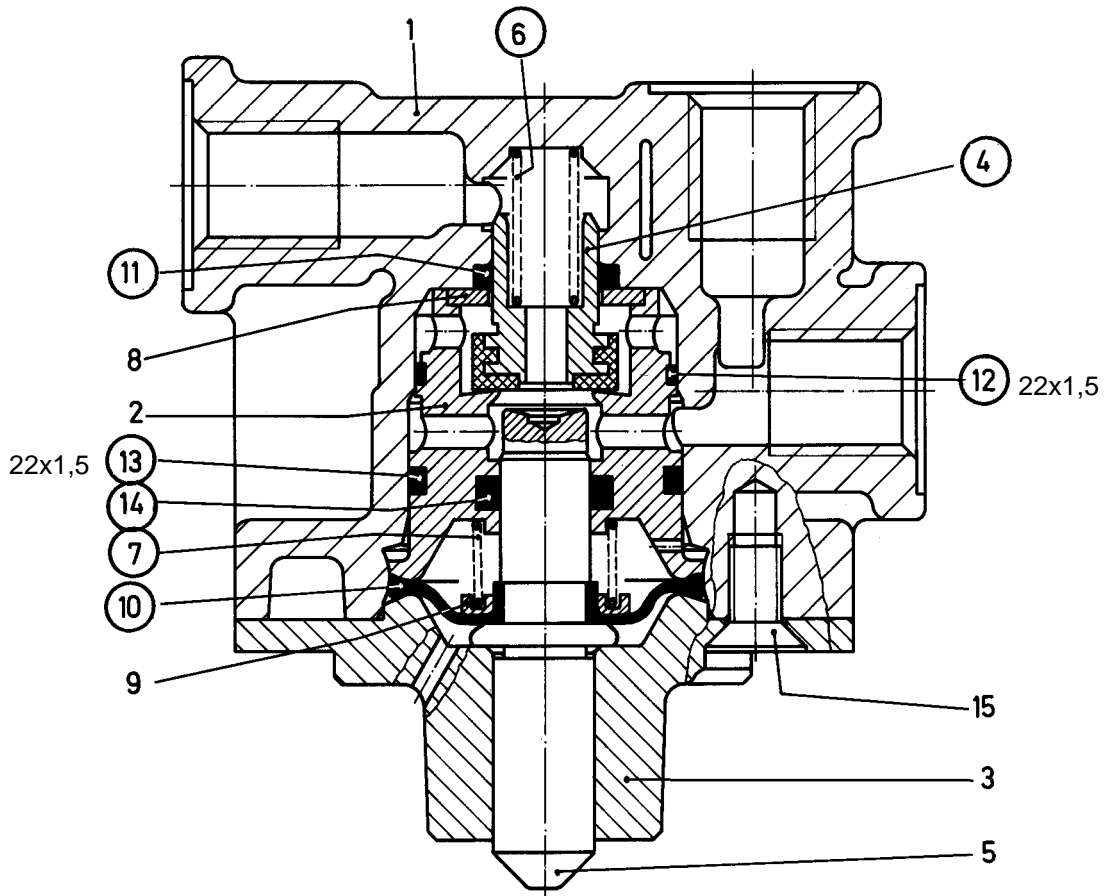

Reparatursatz ♦ Jeu de réparation Repair kit ♦ Corredo di riparazione

463 028 002 2

für Geräte:
for devices:
pour appareils:
per apparecchi:

463 028 111 0
112

○ = Les pièces sont dans la pochette
○ = Particolare contenuto nel corredo

Achtung: Reparatur nur durch autorisierte Werkstatt zugelassen!
Attention: Repair only by authorized workshop permitted!
Attention: Réparation seulement permise par les ateliers autorisés!
Attenzione: È permessa la riparazione solo agli adepti dell'officina autorizzata!

WARNING

○ = Diese Teile sind im Reparatursatz enthalten
○ = These parts are included in the repair kit

Änderungen bleiben vorbehalten © Copyright: WABCO Fahrzeugbremsen, Hannover.
Nachdruck - auch auszugsweise - nur mit unserer Genehmigung.
The right of amendment is reserved © copyright: WABCO Fahrzeugbremsen, Hannover.
No part of this publication may be reproduced without our prior permission.
Sous toute réserve de modifications © copyright: WABCO Fahrzeugbremsen, Hannover.
Toute reproduction interdite sans autorisation préalable.
Con riserva di eventuali modifiche © copyright: WABCO Fahrzeugbremsen, Hannover.
Questa pubblicazione non può essere riprodotta, senza la nostra.

WABCO

826 100 058 3 Edition 10.79