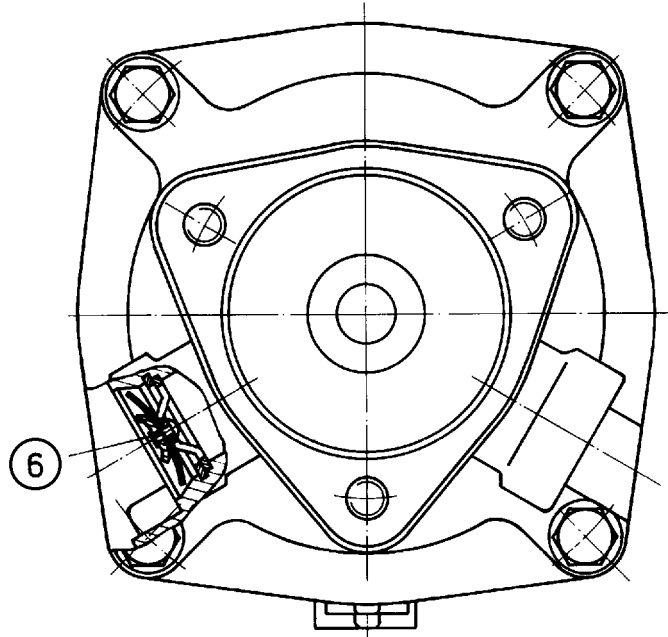

Reparatursatz ♦ Jeu de réparation Repair kit ♦ Corredo di riparazione

462 012 001 2

○ = Les pièces sont dans la pochette
○ = Particolare contenuto nel corredo

Achtung: Reparatur nur durch autorisierte Werkstatt zugelassen!
Attention: Repair only by authorized workshop permitted!
Attenzione: Riparazione solo agli adepti dell'officina autorizzata!

○ = Diese Teile sind im Reparatursatz enthalten
○ = These parts are included in the repair kit

für Geräte:
for devices:
pour appareils:
per apparecchi:

462 012 100 0
102
103

Änderungen bleiben vorbehalten © Copyright: WABCO Fahrzeugbremsen, Hannover.
Nachdruck - auch auszugsweise - nur mit unserer Genehmigung.
The right of amendment is reserved © copyright: WABCO Fahrzeugbremsen, Hannover.
No part of this publication may be reproduced without our prior permission.
Sous toute réserve de modifications © copyright: WABCO Fahrzeugbremsen, Hannover.
Toute reproduction interdite sans autorisation préalable.
Con riserva di eventuali modifiche © copyright: WABCO Fahrzeugbremsen, Hannover.
Questa pubblicazione non può essere riprodotta, senza la nostra.