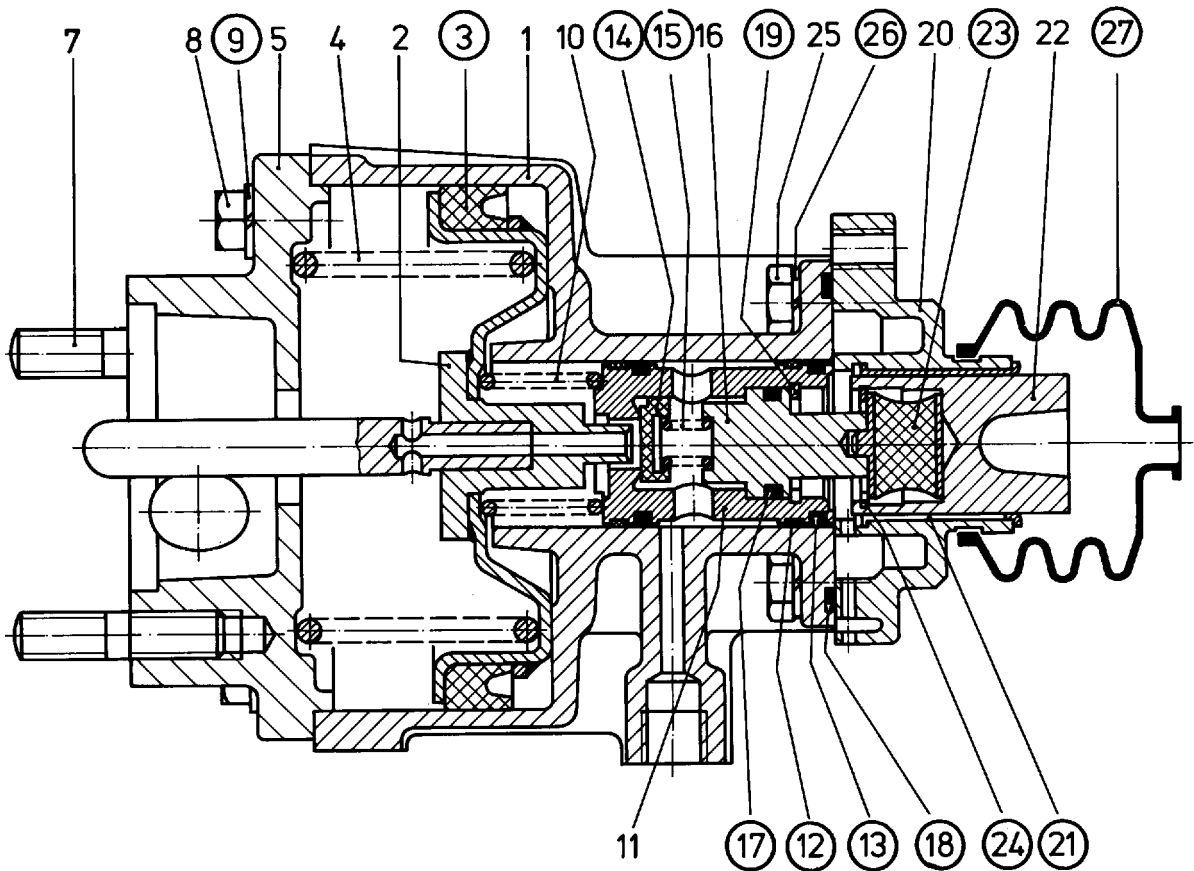

Reparatursatz ♦ Jeu de réparation Repair kit ♦ Corredo di riparazione

462 012 001 2

○ = Les pièces sont dans la pochette
○ = Particolare contenuto nel corredo

Achtung: Reparatur nur durch autorisierte Werkstatt zugelassen!
Attention: Repair only by authorized workshop permitted!
Attenzione: Riparazione solo agli adepti dell'officina autorizzata!

○ = Diese Teile sind im Reparatursatz enthalten
○ = These parts are included in the repair kit

für Geräte:
for devices:
pour appareils:
per apparecchi:

462 012 100 0
102
103

Änderungen bleiben vorbehalten © Copyright: WABCO Fahrzeugbremsen, Hannover.
Nachdruck - auch auszugsweise - nur mit unserer Genehmigung.
The right of amendment is reserved © copyright: WABCO Fahrzeugbremsen, Hannover.
No part of this publication may be reproduced without our prior permission.
Sous toute réserve de modifications © copyright: WABCO Fahrzeugbremsen, Hannover.
Toute reproduction interdite sans autorisation préalable.
Con riserva di eventuali modifiche © copyright: WABCO Fahrzeugbremsen, Hannover.
Questa pubblicazione non può essere riprodotta, senza la nostra.