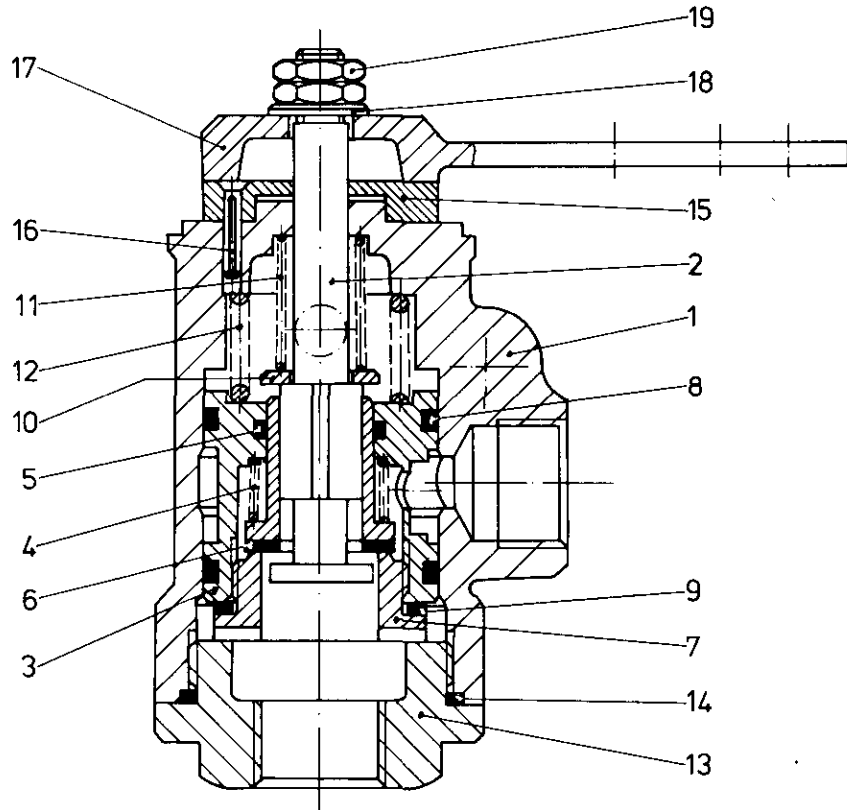

Handbremsventil

Hand operated brake valve

461 701

Zu verwenden nach Bedarf.
a To be used as required as occasion demands.
b Wahlweise zu verwenden. (...) Teil nicht gezeichnet.
b Application by choice. (...) Part not shown.

*** Teil ist nicht im Rep.-Satz enthalten.
Es ist gesondert zu bestellen.
*** This parts is not included in the repair kit
and is to be ordered separately.

* Bei Reparaturen sollten diese Teile ersetzt werden.
* At repairs these parts should be replaced.
** Hierzu siehe Ersatzteilblatt unter dieser Geräturnummer.
** See spare parts list with this part number.

WABCO

461 701 910 3 Ausgabe 09.79

G 13