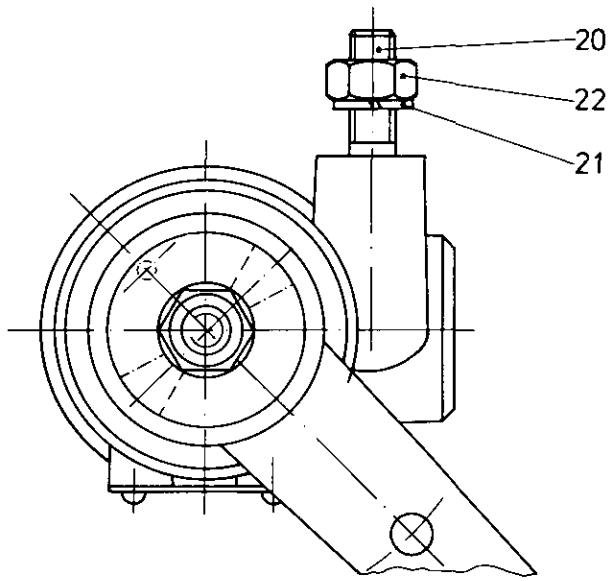

Handbremsventil

Hand operated brake valve

461 701

Zu verwenden nach Bedarf.
a To be used as required as occasion demands.
b Wahlweise zu verwenden. (...) Teil nicht gezeichnet.
b Application by choice. (...) Part not shown.

*** Teil ist nicht im Rep.-Satz enthalten.
Es ist gesondert zu bestellen.
*** This parts is not included in the repair kit
and is to be ordered separately.

* Bei Reparaturen sollten diese Teile ersetzt werden.
* At repairs these parts should be replaced.
** Hierzu siehe Ersatzteilblatt unter dieser Geräturnummer.
** See spare parts list with this part number.

WABCO

461 701 910 3 Ausgabe 09.79

G 13