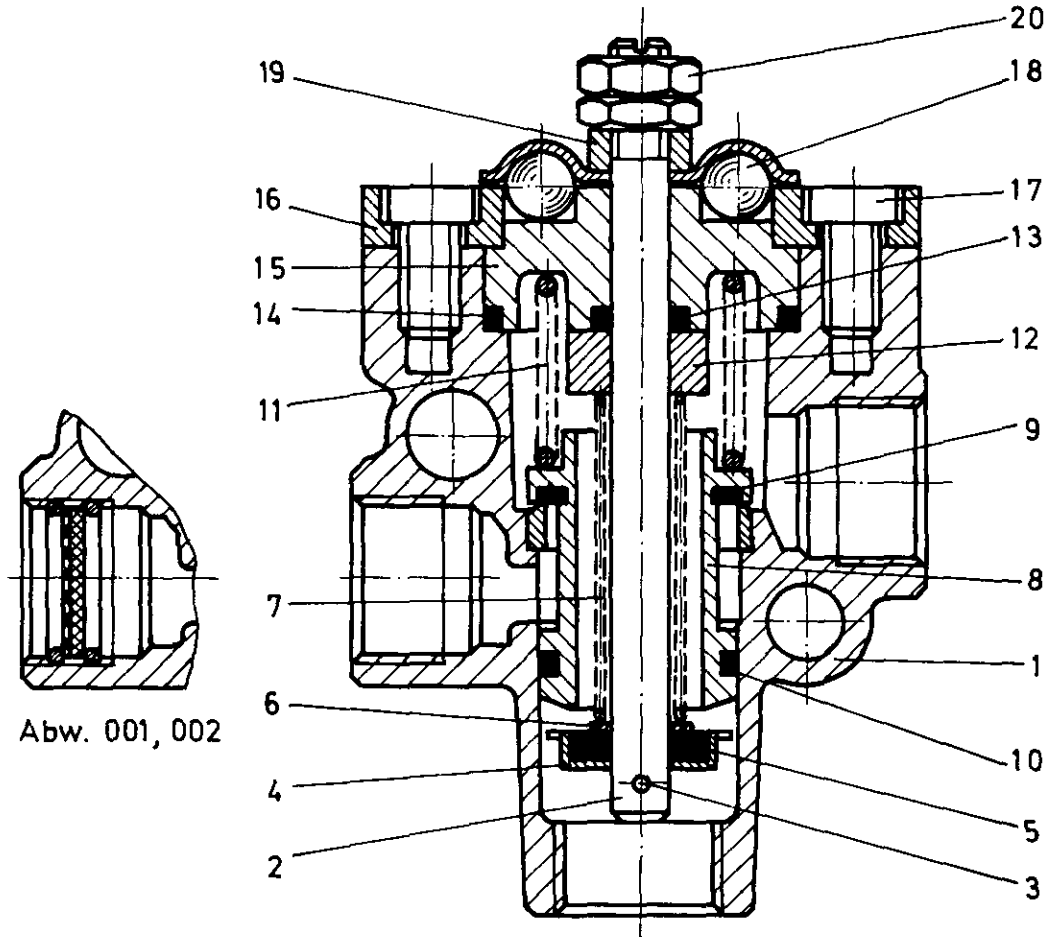

Handbremsventil

461700

Hand operated brake valve
Robinet de commande à main

Feuillet de pièces détachées est seulement valable
pour appareils complets avec dernier chiffre 0.

Ersatzteilblatt gilt nur für Geräte mit Endziffer 0.

Spare parts sheet is only valid for complete units
with end number 0.

Abw. 001, 002