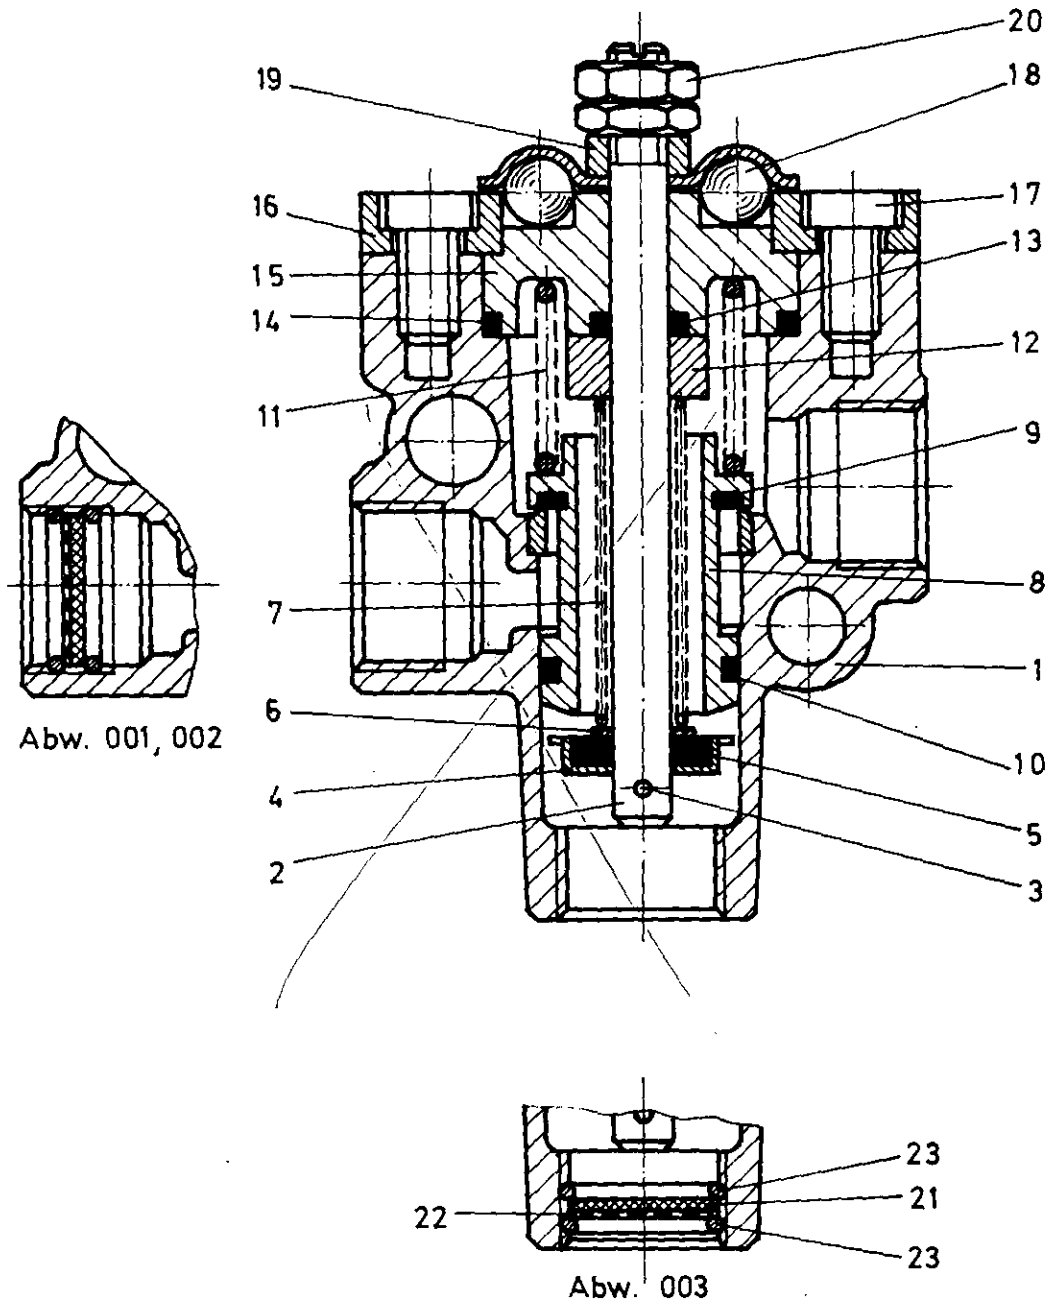

Handbremsventil

461 700

Hand operated brake valve
Robinet de commande à main

WABCO WESTINGHOUSE

Ausgabe Juni 1975 461 700 910 3
bisher 461 700 - 100

Handbremsventil

Hand operated brake valve
Robinet de commande à main

461700

Benennung name of part désignation	Position reference no. n° de repère	Bestellnummer part number n° de catalogue	Stückzahl je Abwandlg. quantity per version quantité par version					Reparaturatz repair kit jeu de réparation	
			000	001 002	003	004 005			
HANDBREMSVENTIL		461 700 . . . 0							
Reparaturatz		461 700 000 2 461 700 009 2	x	x	x		x	000	009
Gehäuse	1	461 700 011 2	1	1	1	1			
Ventilstange	2	461 700 770 4	1	1	1	1			
Zylinderstift 3x16 DIN 1473	3*	810 505 011 4	1	1	1	1		1	1
Ventilteller	4	461 700 250 4	1	1	1	1			
Dichtring	5*	897 043 440 4	1	1	1	1		1	1
Scheibe	6	895 105 090 4	1	1	1	1			
Druckfeder	7*	896 017 000 4	1	1	1	1		1	1
Ventil, vollst.	8 + 9*	461 700 503 2	1	1	1	1		1	1
Ventil	8	461 700 503 4	1	1	1	1			
Ventilscheibe	9	897 016 620 4	1	1	1	1			
O-Ring 20,3x2,4	10*	897 080 400 4	1	1	1	1		1	1
Druckfeder	11*	896 022 780 4	1	1	1	1		1	1
Ring	12	895 110 120 4	1	1	1	1			
O-Ring 7,3x2,4	13*	897 080 070 4	1	1	1	1		1	1
O-Ring 36,2x3	14*	897 080 150 4	1	1	1	1		1	1
Kugelkäfig	15	461 700 821 4	1	1	1	1			
Deckel	16	461 700 651 4	1	1	1	1			
Zylinderschraube M 8 x 15 DIN 6912-8.8	17	810 128 034 4	2	2	2	2			
Kugel 9 III DIN 5401	18	810 701 011 4	2	2	2	2			
Hebel	19	461 700 710 2	1	1		1			
Hebel	19	461 700 711 2				1			
Sechskantmutter BM8 DIN 439-04	20	810 319 008 4	2	2	2	2			
Siebblech	21*	899 320 490 4		1	1			1	
Siebblech	22*	899 320 460 4		1	1			1	
Hakensprengring	23*	896 170 170 4		2	2			2	