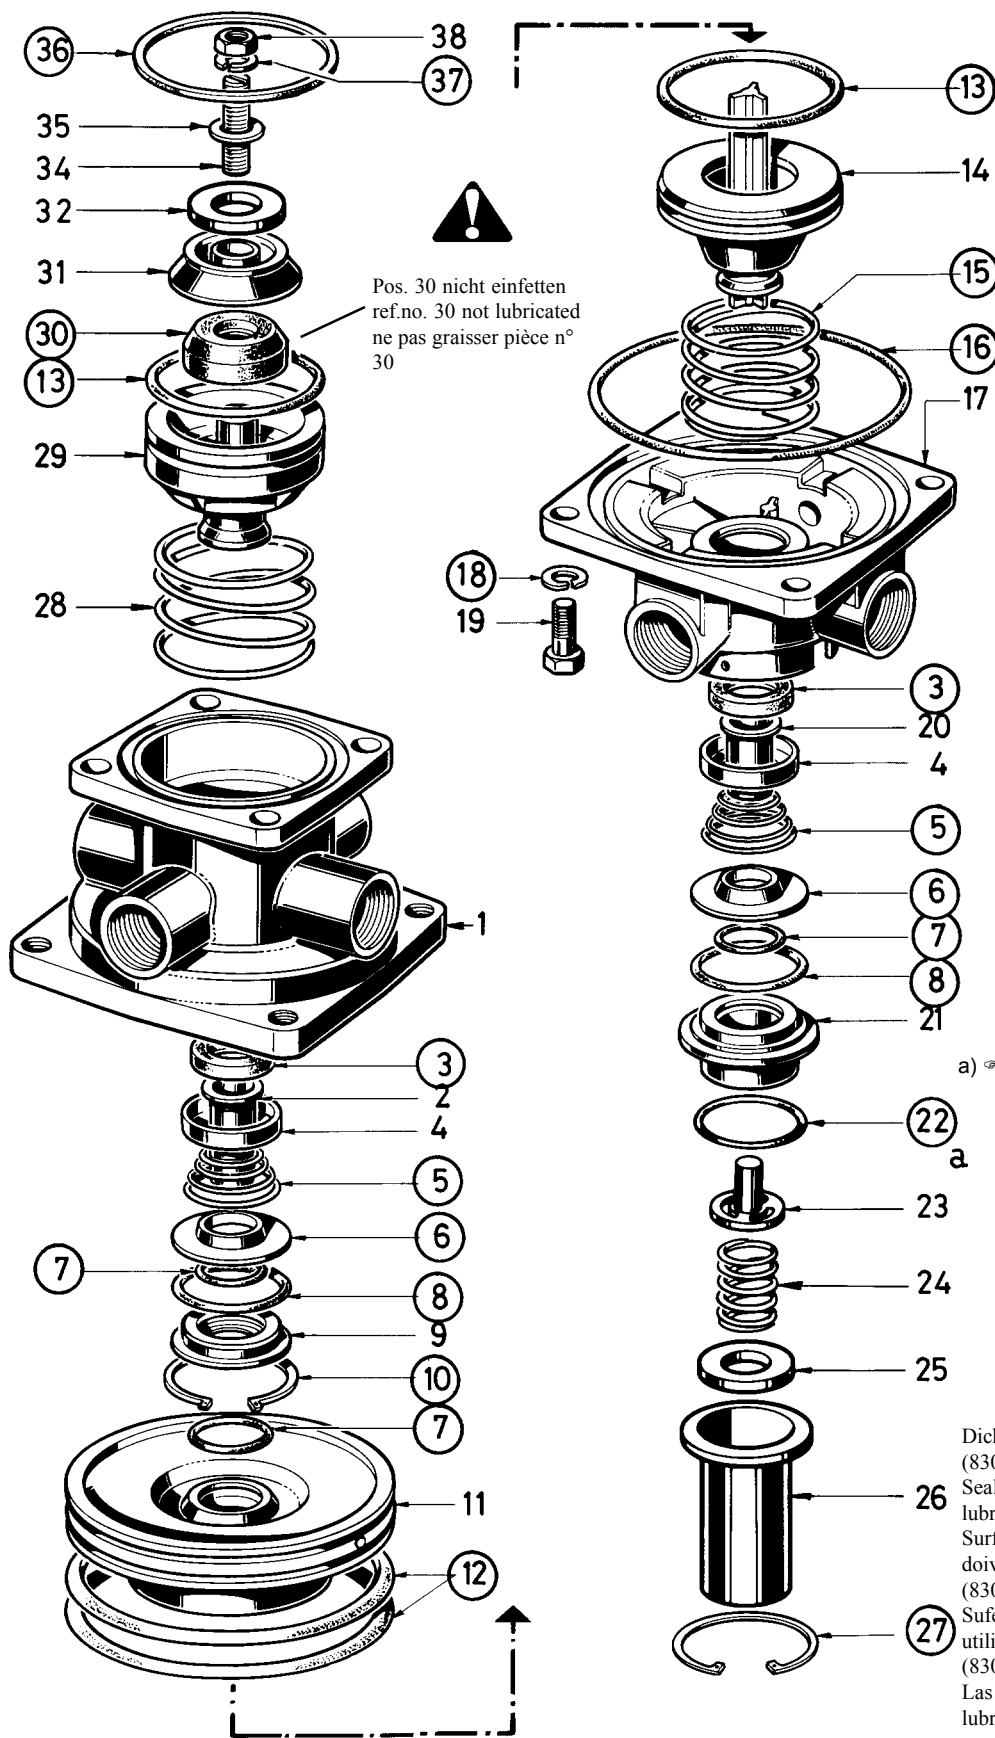

Reparatursatz ♦ Jeu de réparation ♦ Repair kit Corredo di riparazione ♦ Conjunto de reparación

461 307 004 2

○ = Les pièces sont dans la pochette
○ = Particolare contenuto nel corredo

Achtung: Reparatur nur durch autorisierte Werkstatt zugelassen!
Attention: Repair only by authorized workshop permitted!
Attenzione: Riparazione solo per gli adetti dell'officina autorizzata!
Atención: La reparación solo está permitida a talleres especializados.

WARNING

○ = Diese Teile sind im Reparatursatz enthalten
○ = These parts are included in the repair kit
○ = Estas piezas están incluidas en el conj. de reparación

für Geräte:
for devices:
pour appareils:
per apparecchi:
para aparatos: