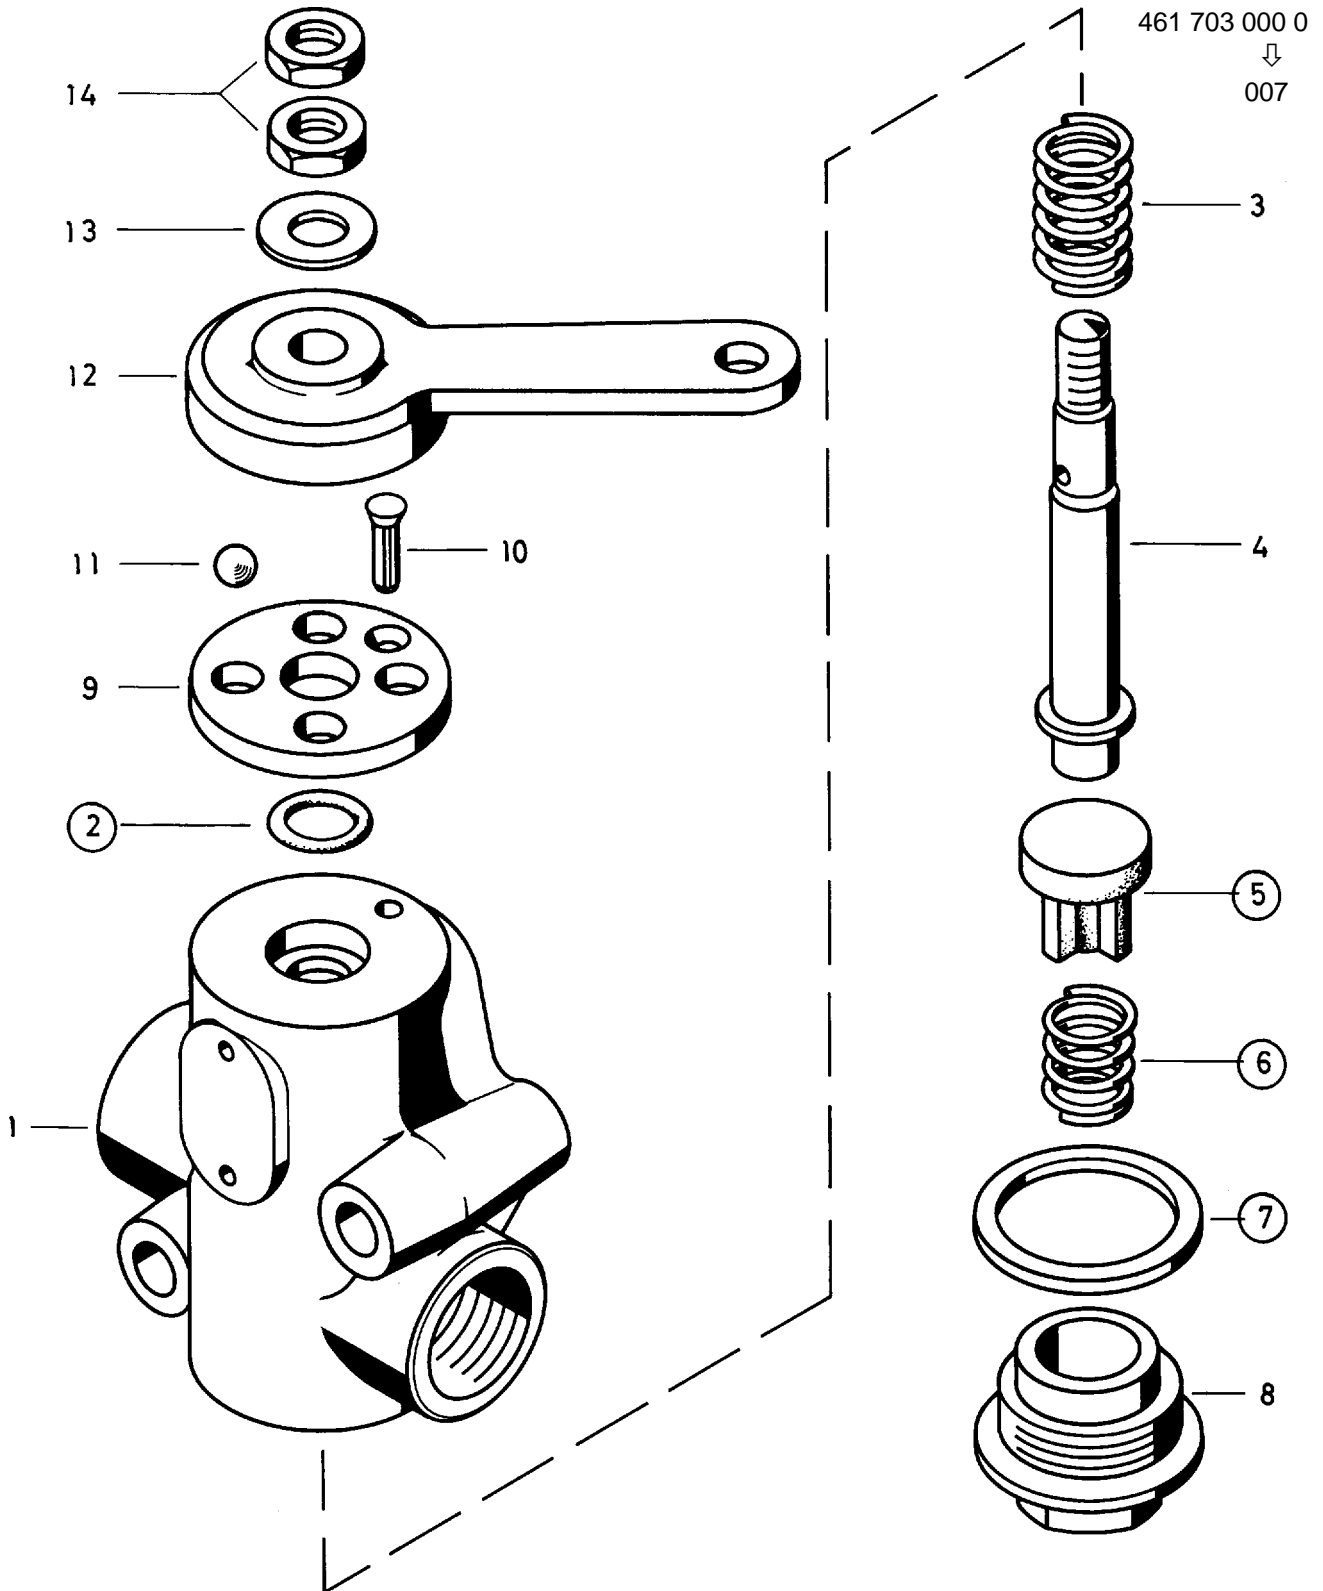

# Reparatursatz ♦ Jeu de réparation Repair kit ♦ Corredo di riparazione

461 703 000 2

○ = Les pièces sont dans la pochette  
○ = Particolare contenuto nel corredo

Achtung: Reparatur nur durch autorisierte Werkstatt zugelassen!  
Attention: Repair only by authorized workshop permitted!  
Attenzione: Riparazione permessa per gli atelieri autorizzati!  
Attenzione: È permessa la riparazione solo agli adetti dell'officina autorizzata!

**WARNING**

○ = Diese Teile sind im Reparatursatz enthalten  
○ = These parts are included in the repair kit

Änderungen bleiben vorbehalten © Copyright: WABCO Fahrzeugbremsen, Hannover.  
Nachdruck - auch auszugsweise - nur mit unserer Genehmigung.  
The right of amendment is reserved © copyright: WABCO Fahrzeugbremsen, Hannover.  
No part of this publication may be reproduced without our prior permission.  
Sous toute réserve de modifications © copyright: WABCO Fahrzeugbremsen, Hannover.  
Toute reproduction interdite sans autorisation préalable.  
Con riserva di eventuali modifiche © copyright: WABCO Fahrzeugbremsen, Hannover.  
Questa pubblicazione non può essere riprodotta, senza la nostra.