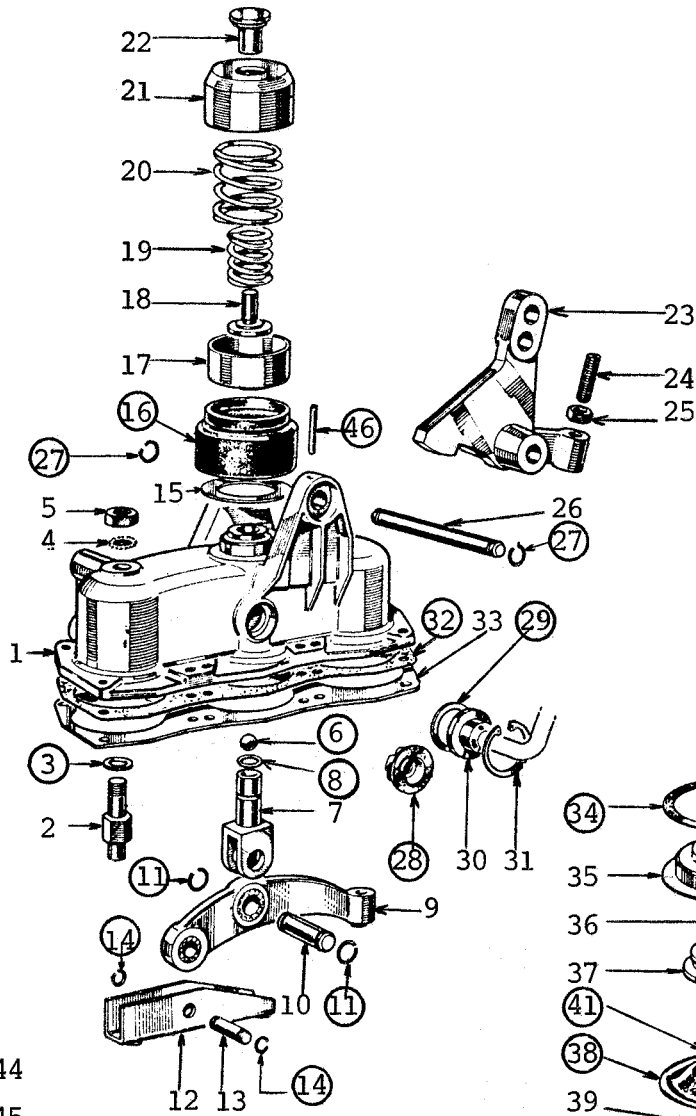

Repair kit . Jeu de réparation . Reparatursatz . Corredo di riparazion

461 493 000 2

Parts  are included in the repair kit . Les pièces  sont dans la pochette . Teile  sind im Reparatursatz .  Particolare contenuto nel corredo .

for devices
pour appareils
für Geräte
per apparecchi

461 493 000 0 461 493 012 0
(163 540 980 8) (163 540 920 8)
461 493 003 0 461 493 013 0
(163 540 990 8) (163 540 970 8)
461 493 004 0 461 493 014 0
(163 540 000 8) (163 540 960 8)
461 493 005 0
(163 540 940 8)
461 493 011 0
(163 540 930 8)

REPÈRE 

Ø du f11	00 (004)	99 (003)	98 (000)	97 (013)	96 (014)	94 (005)	93 (011)	92 (012)
2	1	2	1	2		2	2	
2,8	1		1		2			2

The right of amendment is reserved
Sous toute réserve de modifications
Änderungen bleiben vorbehalten
Con riserva di eventuali modifiche