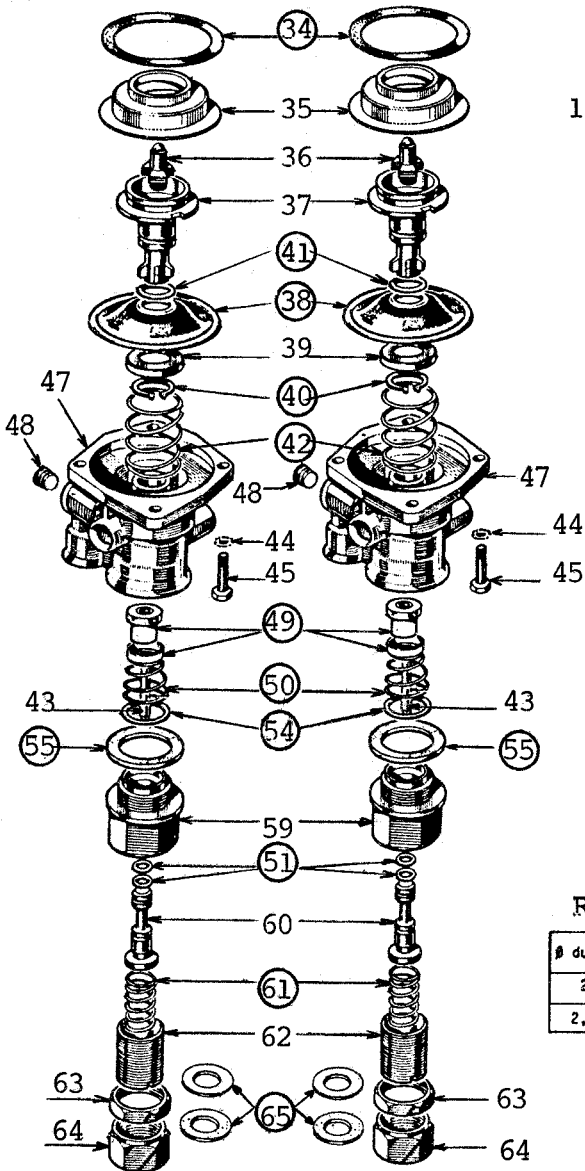

Repair kit . Jeu de réparation . Reparatursatz . Corredo di riparazion

461 493 000 2

Parts  are included in the repair kit . Les pièces  sont dans la pochette . Teile  sind im Reparatursatz .  Particolare contenuto nel corredo .

for devices
pour appareils
für Geräte
per apparecchi

461 493 000 0 461 493 012 0
(163 540 980 8) (163 540 920 8)
461 493 003 0 461 493 013 0
(163 540 990 8) (163 540 970 8)
461 493 004 0 461 493 014 0
(163 540 000 8) (163 540 960 8)
461 493 005 0
(163 540 940 8)
461 493 011 0
(163 540 930 8)

REPÈRE 

Ø du f11	00 (004)	99 (003)	98 (000)	97 (013)	96 (014)	94 (005)	93 (011)	92 (012)
2	1	2	1	2		2	2	
2,8	1		1		2			2

The right of amendment is reserved
Sous toute réserve de modifications
Änderungen bleiben vorbehalten
Con riserva di eventuali modifiche