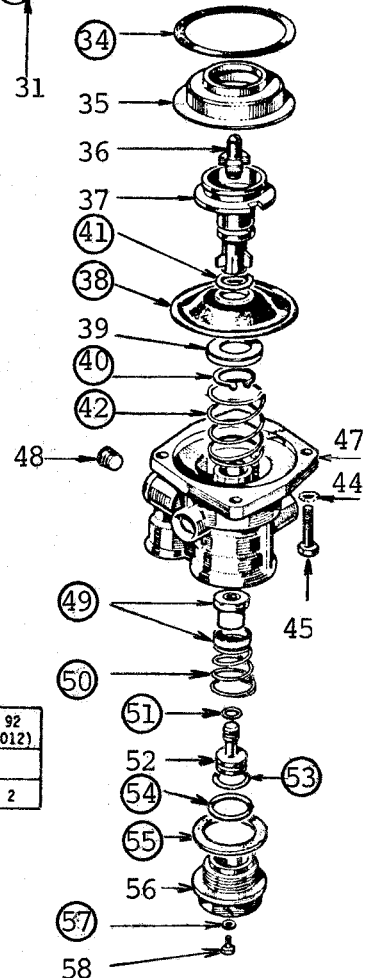

Repair kit . Jeu de réparation . Reparatursatz . Corredo di riparazion

461 493 000 2

Parts  are included in the repair kit . Les pièces  sont dans la pochette . Teile  sind im Reparatursatz .  Particolare contenuto nel corredo .

for devices
pour appareils
für Geräte
per apparecchi

461 493 000 0 461 493 012 0
(163 540 980 8) (163 540 920 8)
461 493 003 0 461 493 013 0
(163 540 990 8) (163 540 970 8)
461 493 004 0 461 493 014 0
(163 540 000 8) (163 540 960 8)
461 493 005 0
(163 540 940 8)
461 493 011 0
(163 540 930 8)

REPÈRE 

Ø du f11	00 (004)	99 (003)	98 (000)	97 (013)	96 (014)	94 (005)	93 (011)	92 (012)
2	1	2	1	2		2	2	
2,8	1		1		2			2

The right of amendment is reserved
Sous toute réserve de modifications
Änderungen bleiben vorbehalten
Con riserva di eventuali modifiche