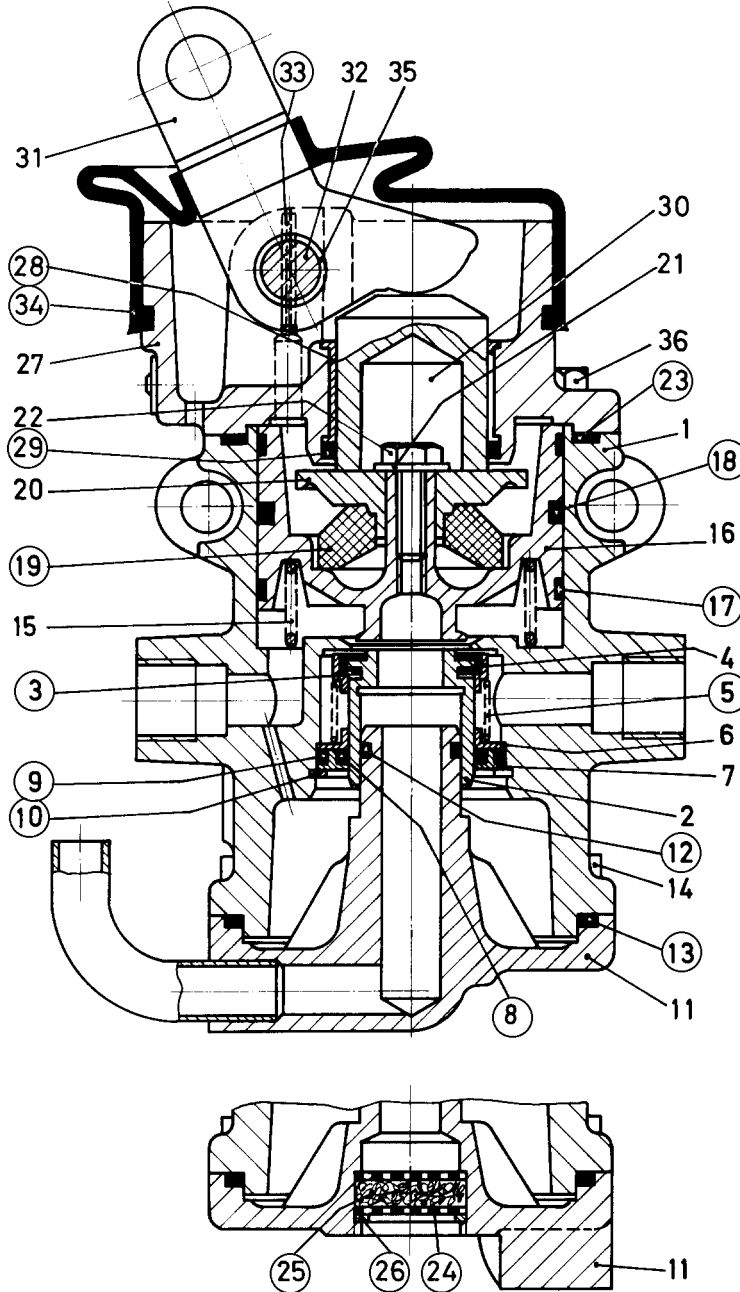

Reparatursatz ♦ Jeu de réparation Repair kit ♦ Corredo di riparazione

461 292 000 2

für Geräte:
for devices:
pour appareils:
per apparecchi:

461 292 000 0
001

○ = Les pièces sont dans la pochette
○ = Particolare contenuto nel corredo

Achtung: Reparatur nur durch autorisierte Werkstatt zugelassen!
Attention: Repair only by authorized workshop permitted!
Attenzione: Riparazione solo agli adepti dell'officina autorizzata!

WARNING

○ = Diese Teile sind im Reparatursatz enthalten
○ = These parts are included in the repair kit

Änderungen bleiben vorbehalten © Copyright: WABCO Fahrzeugbremsen, Hannover.
Nachdruck - auch auszugsweise - nur mit unserer Genehmigung.
The right of amendment is reserved © copyright: WABCO Fahrzeugbremsen, Hannover.
No part of this publication may be reproduced without our prior permission.
Sous toute réserve de modifications © copyright: WABCO Fahrzeugbremsen, Hannover.
Toute reproduction interdite sans autorisation préalable.
Con riserva di eventuali modifiche © copyright: WABCO Fahrzeugbremsen, Hannover.
Questa pubblicazione non può essere riprodotta, senza la nostra.

WABCO

461 292 930 3 Edition 06.79