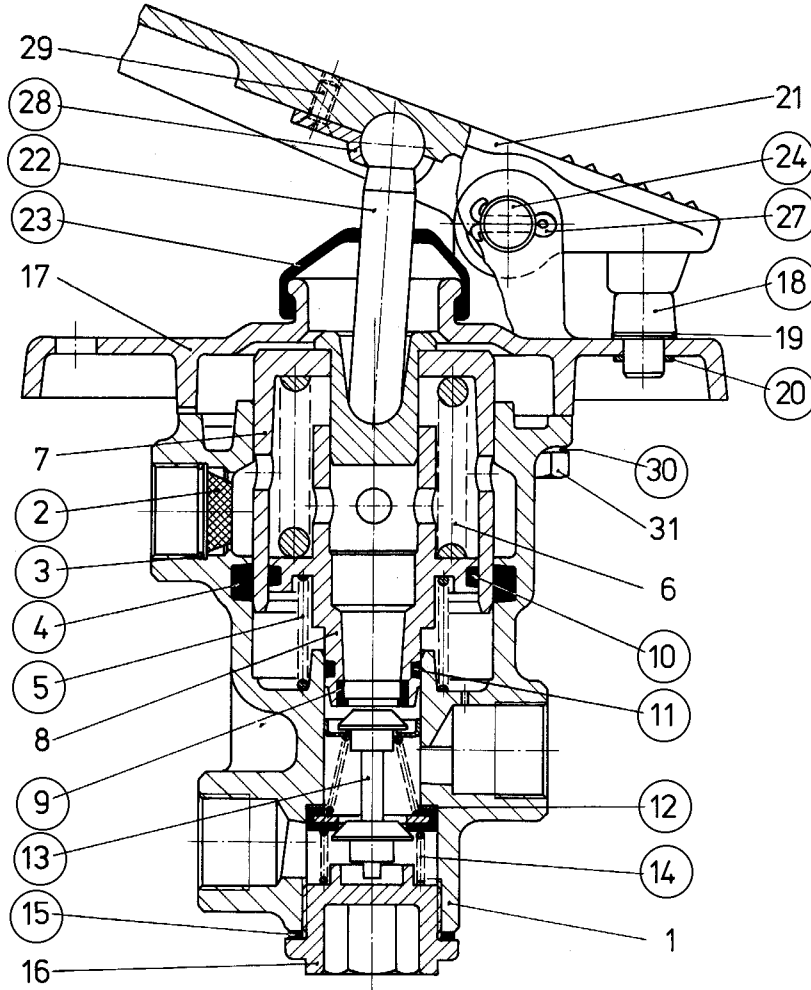

Reparatursatz ♦ Jeu de réparation Repair kit ♦ Corredo di riparazione

461 101 009 2

für Geräte:
for devices:
pour appareils:
per apparecchi:

461 101 000 0
001

○ = Les pièces sont dans la pochette
○ = Particolare contenuto nel corredo

Achtung: Reparatur nur durch autorisierte Werkstat zugelassen!
Attention: Repair only by authorized workshop permitted!
Attention: Réparation seulement permise par les ateliers autorisés!
Attenzione: È permessa la riparazione solo agli adetti dell'officina autorizzata!

○ = Diese Teile sind im Reparatursatz enthalten
○ = These parts are included in the repair kit

Änderungen bleiben vorbehalten © Copyright: WABCO Fahrzeugbremsen, Hannover.
Nachdruck - auch auszugsweise - nur mit unserer Genehmigung.
The right of amendment is reserved © copyright: WABCO Fahrzeugbremsen, Hannover.
No part of this publication may be reproduced without our prior permission.
Sous toute réserve de modifications © copyright: WABCO Fahrzeugbremsen, Hannover.
Toute reproduction interdite sans autorisation préalable.
Con riserva di eventuali modifiche © copyright: WABCO Fahrzeugbremsen, Hannover.
Questa pubblicazione non può essere riprodotta, senza la nostra.

WABCO

461 101 910 3 Edition 06.77