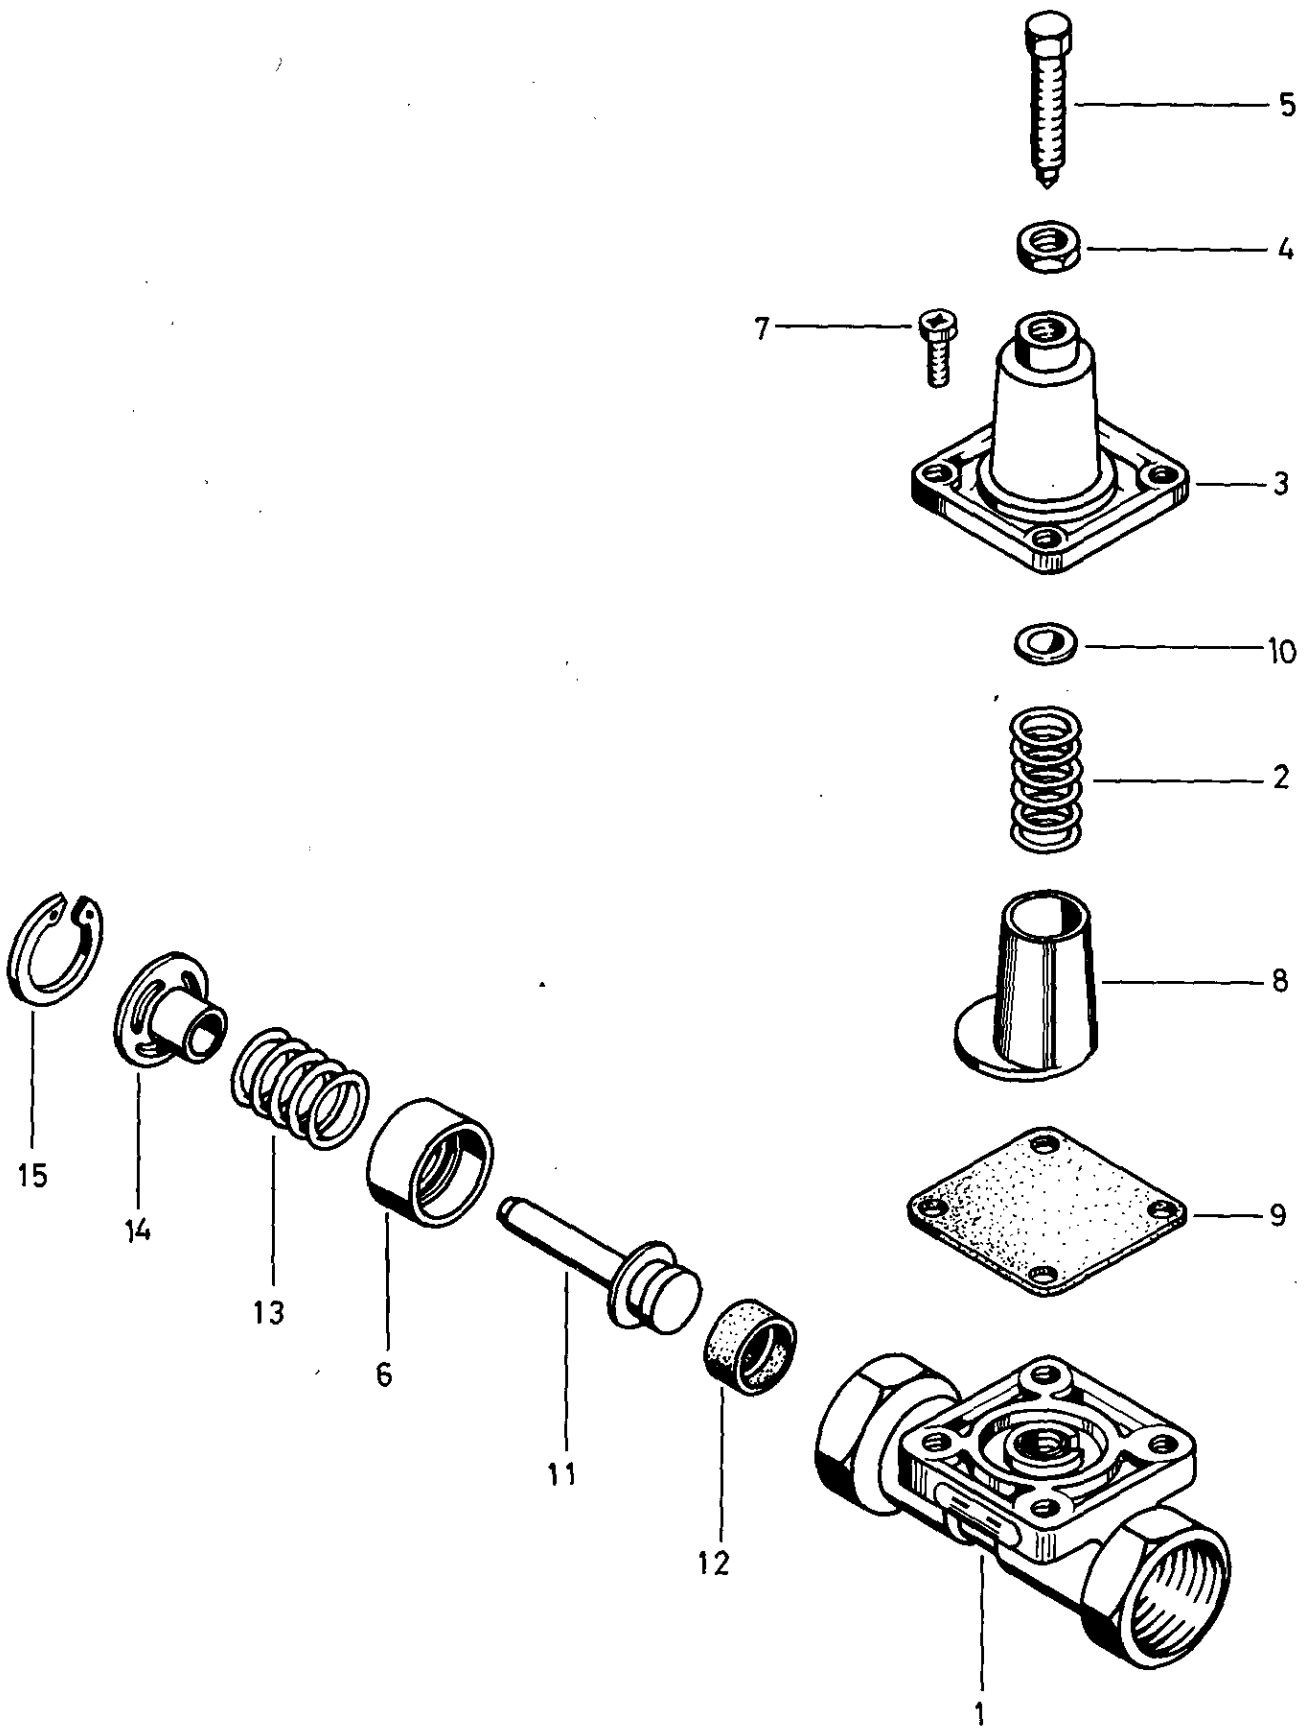

Überströmventil

Charging valve

434 100

a Zu verwenden nach Bedarf.
a To be used as required as occasion demands.
b Wahlweise zu verwenden. (...) Teil nicht gezeichnet.
b Application by choice. (...) Part not shown.

*** Teil ist nicht im Rep.-Satz enthalten.
Es ist gesondert zu bestellen.
*** This part is not included in the repair kit
and is to be ordered separately.

Bei Reparaturen sollten diese Teile ersetzt werden.
At repairs these parts should be replaced.
** Hierzu siehe Ersatzteilblatt unter dieser Geräteummer.
** See spare parts list with this part number.

WABCO

434 100 914 3 Ausgabe 04.88

A 19