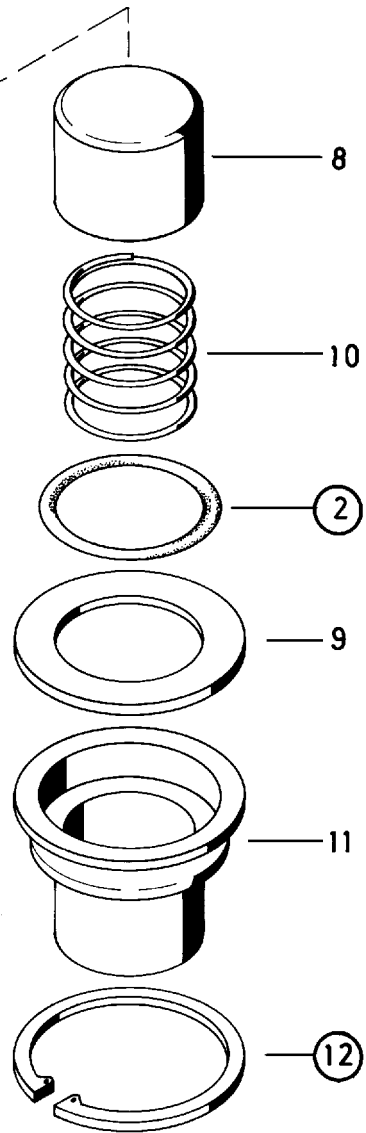

Reparatursatz ♦ Jeu de réparation Repair kit ♦ Corredo di riparazione

434 205 002 2

○ = Les pièces sont dans la pochette
○ = Particolare contenuto nel corredo

Achtung: Reparatur nur durch autorisierte Werkstatt zugelassen!
Attention: Repair only by authorized workshop permitted!
Attenzione: Riparazione solamente permessa per i laboratori autorizzati!
Attenzione: È permessa la riparazione solo agli adetti dell'officina autorizzata!

○ = Diese Teile sind im Reparatursatz enthalten
○ = These parts are included in the repair kit

für Geräte:
for devices:
pour appareils:
per apparecchi:

434 205 050 0
051
060

Änderungen bleiben vorbehalten © Copyright: WABCO Fahrzeugbremsen, Hannover.
Nachdruck - auch auszugsweise - nur mit unserer Genehmigung.
The right of amendment is reserved © copyright: WABCO Fahrzeugbremsen, Hannover.
No part of this publication may be reproduced without our prior permission.
Sous toute réserve de modifications © copyright: WABCO Fahrzeugbremsen, Hannover.
Toute reproduction interdite sans autorisation préalable.
Con riserva di eventuali modifiche © copyright: WABCO Fahrzeugbremsen, Hannover.
Questa pubblicazione non può essere riprodotta, senza la nostra.