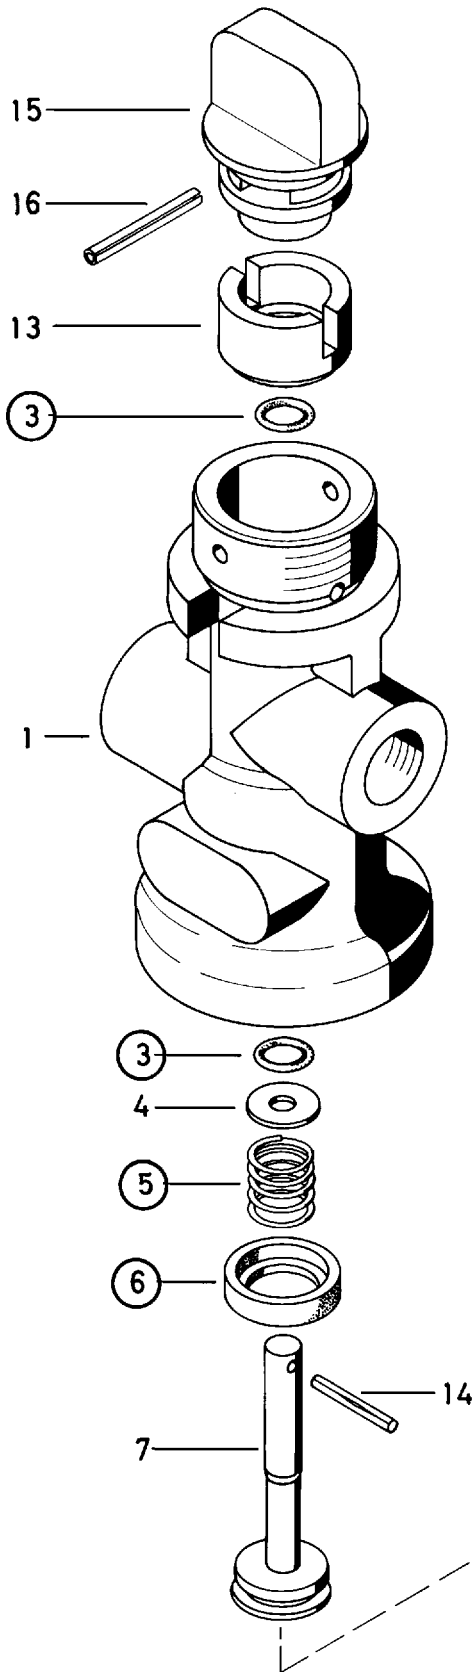

Reparatursatz ♦ Jeu de réparation Repair kit ♦ Corredo di riparazione

434 205 002 2

○ = Les pièces sont dans la pochette
○ = Particolare contenuto nel corredo

Achtung: Reparatur nur durch autorisierte Werkstatt zugelassen!
Attention: Repair only by authorized workshop permitted!
Attenzione: Riparazione solamente permessa per i laboratori autorizzati!
Attenzione: È permessa la riparazione solo agli adetti dell'officina autorizzata!

○ = Diese Teile sind im Reparatursatz enthalten
○ = These parts are included in the repair kit

für Geräte:
for devices:
pour appareils:
per apparecchi:

434 205 050 0
051
060

Änderungen bleiben vorbehalten © Copyright: WABCO Fahrzeugbremsen, Hannover.
Nachdruck - auch auszugsweise - nur mit unserer Genehmigung.
The right of amendment is reserved © copyright: WABCO Fahrzeugbremsen, Hannover.
No part of this publication may be reproduced without our prior permission.
Sous toute réserve de modifications © copyright: WABCO Fahrzeugbremsen, Hannover.
Toute reproduction interdite sans autorisation préalable.
Con riserva di eventuali modifiche © copyright: WABCO Fahrzeugbremsen, Hannover.
Questa pubblicazione non può essere riprodotta, senza la nostra.