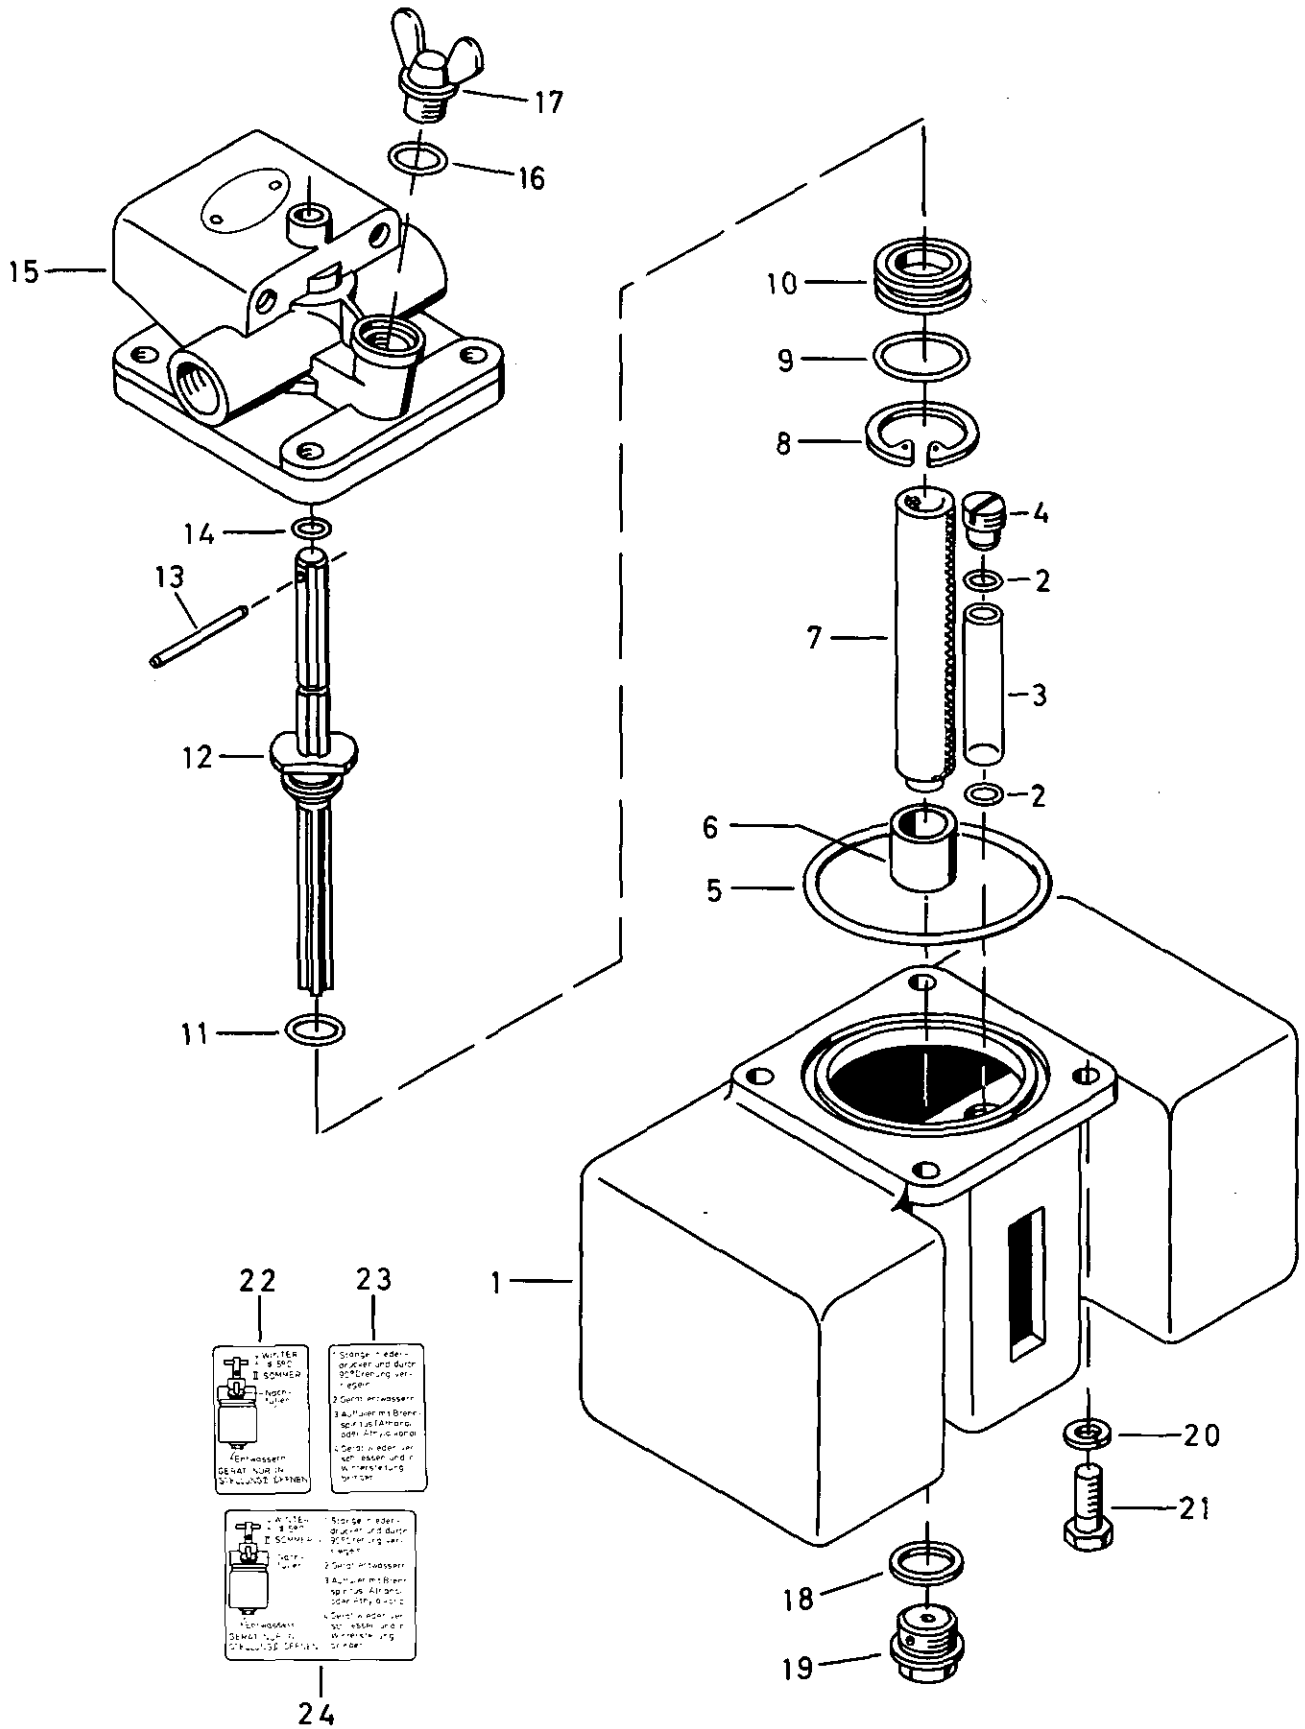

Frostschützer

Anti-freezer (alcohol-evaporator)

432 199

WABCO

432 199 913 3

Ausgabe 09.80

Frostschützer

432 199

Benennung name of part	Position ref. no.	Bestellnummer part number	für alle Abwandlgn. for all variations	Stückzahl je Abwandlg. quantity per variation					Reparatursatz repair kit	
				020	021	022				
FROSTSCHÜTZER		432 199 ... 0								
Reparatursatz		432 199 003 2		x	x	x			003	
Gehäuseunterteil, vollst.	1..4	432 199 557 2		1						
Gehäuseunterteil, vollst.	1..4	432 199 556 2			1	1				
O-Ring 7,95x2,62	2*	897 771 895 4	2						2	
Standglas	3	432 199 823 4	1							
Gewindestück	4	432 199 300 4	1							
O-Ring 80x3	5*	897 770 710 4	1						1	
Kappe	6	898 011 260 4	1							
Docht	7*	432 199 821 2	1						1	
Sicherungsring 37x1,5 DIN 472	8*	810 518 025 4	1						1	
O-Ring 32x2	9*	897 770 040 4	1						1	
Haltering	10	899 620 250 4	1							
O-Ring 15,3x2,4	11*	897 080 040 4	1						1	
Stange	12	432 199 734 4	1						1	
Spannhülse 5x40	13*	892 400 120 4	1						1	
O-Ring 6,75x1,78	14*	897 085 730 4	1						1	
Gehäuse	15	432 199 013 2	1							
O-Ring 11x4	16*	897 782 685 4	1						1	
Dichtring	16*	897 011 020 4	1	a					1	
Flügelschraube	17	891 150 030 4	1							
Dichtring A 22x27 DIN 7603-Al	18*	811 401 080 4	1						1	
Dichtring A 10x14 DIN 7603-Al	18*	811 401 172 4	1	a					1	
Verschlußschraube CM 22 x 1,5 DIN 7604-Zn	19	810 904 019 4	1							
Federring 8	20*	810 420 006 4	4						4	
Sechskantschraube M 8 x 22 DIN 933-8.8-Zn	21	810 126 061 4	4							
Schild deutsch	22	899 144 341 4		1						
Schild schwedisch	22	899 143 892 4				1				
Schild deutsch	23	899 144 342 4		1						
Schild schwedisch	23	899 143 903 4				1				
Schild deutsch	24	899 144 340 4			1					