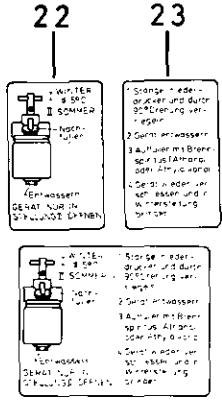

Frostschützer

Anti-freezer (alcohol-evaporator)

432 199

WABCO

432 199 913 3

Ausgabe 09.80

Frostschützer

432 199

Anti-freezer (alcohol-evaporator)

* Bei Reparaturen sollten diese Teile ersetzt werden.
 * At repairs these parts should be replaced.
 ** Hierzu siehe Ersatzteilblatt unter dieser Geräteummer.
 ** See spare parts list with this part number.
 *** Teil ist nicht im Rep.-Satz enthalten.
 Es ist gesondert zu bestellen.
 *** This part is not included in the repair kit
 and is to be ordered separately.
 a Zu verwenden nach Bedarf.
 a To be used as required as occasion demands.
 b Wahlweise zu verwenden. (...) Teil nicht gezeichnet.
 b Application by choice. (...) Part not shown.