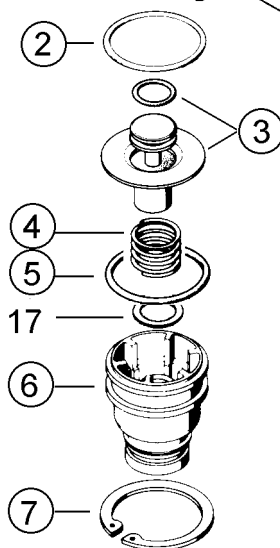

Reparatursatz ♦ Jeu de réparation ♦ Repair kit Corredo di riparazione ♦ Conjunto de reparación

432 431 924 2

für Geräte:
for devices:
pour appareils:
per apparecchi:
para aparatos:

432 431 002 0
003
004
005

○ = Les pièces sont dans la pochette
○ = Particolare contenuto nel corredo

Achtung: Reparatur nur durch autorisierte Werkstatt zugelassen!
Attention: Repair only by authorized workshop permitted!
Attention: Réparation seulement permise par les ateliers autorisés!
Attenzione: È permessa la riparazione solo agli adetti dell'officina autorizzata!
Atención: La reparación solo está permitida a talleres especializados.

○ = Diese Teile sind im Reparatursatz enthalten
○ = These parts are included in the repair kit
○ = Estas piezas están incluidas en el conj. de reparación

○ = Änderungen bleiben vorbehalten © Copyright: WABCO Fahrzeugbremsen, Hannover.
○ = Nachdruck - auch auszugsweise - nur mit unserer Genehmigung.
○ = The right of amendment is reserved © copyright: WABCO Fahrzeugbremsen, Hannover.
○ = No part of this publication may be reproduced without our prior permission.
○ = Sous toute réserve de modifications © copyright: WABCO Fahrzeugbremsen, Hannover.
○ = Toute reproduction interdite sans autorisation préalable.
○ = Con riserva di eventuali modifiche © copyright: WABCO Fahrzeugbremsen, Hannover.
○ = Questa pubblicazione non può essere riprodotta, senza la nostra.
○ = Reservado el derecho de modificación © copyright: WABCO Fahrzeugbremsen, Hannover.
○ = Ninguna parte de esta publicación puede reproducirse sin el consentimiento previo.