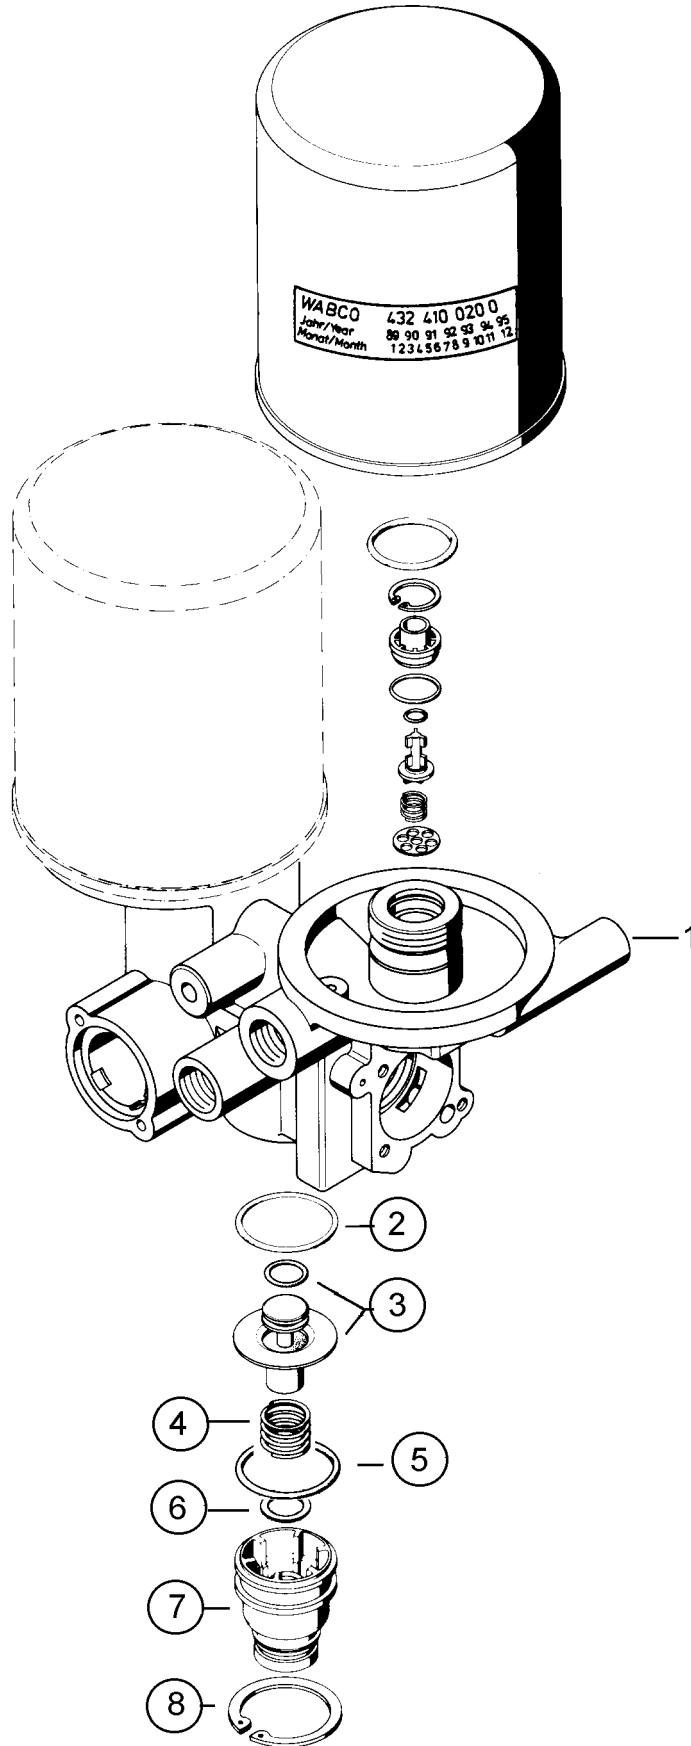

Reparatursatz ♦ Jeu de réparation Repair kit ♦ Corredo di riparazione

432 431 923 2

- = Lespièces sont dans la pochette
- = Particolare contenuto nel corredo

Achtung: Reparatur nur durch autorisierte Werkstat zugelassen!
Attention: Repair only by authorized workshop permitted!
Attenzione: Riparazione solo per le officine autorizzate!

- = Diese Teile sind im Reparatursatz enthalten
- = These parts are included in the repair kit

für Geräte:
for devices:
pour appareils:
per apparecchi:

432 431 191 0
274

Änderungen bleiben vorbehalten © Copyright: WABCO Westinghouse Fahrzeugbremsen, Hannover.
Nachdruck - auch auszugsweise - nur mit unserer Genehmigung.
The right of amendment is reserved © copyright: WABCO Westinghouse Fahrzeugbremsen, Hannover.
No part of this publication may be reproduced without our prior permission.
Sous toute réserve de modifications © copyright: WABCO Westinghouse Fahrzeugbremsen, Hannover.
Toute reproduction interdite sans autorisation préalable.
Con riserva di eventuali modifiche © copyright: WABCO Westinghouse Fahrzeugbremsen, Hannover.
Questa pubblicazione non può essere riprodotta, senza la nostra.