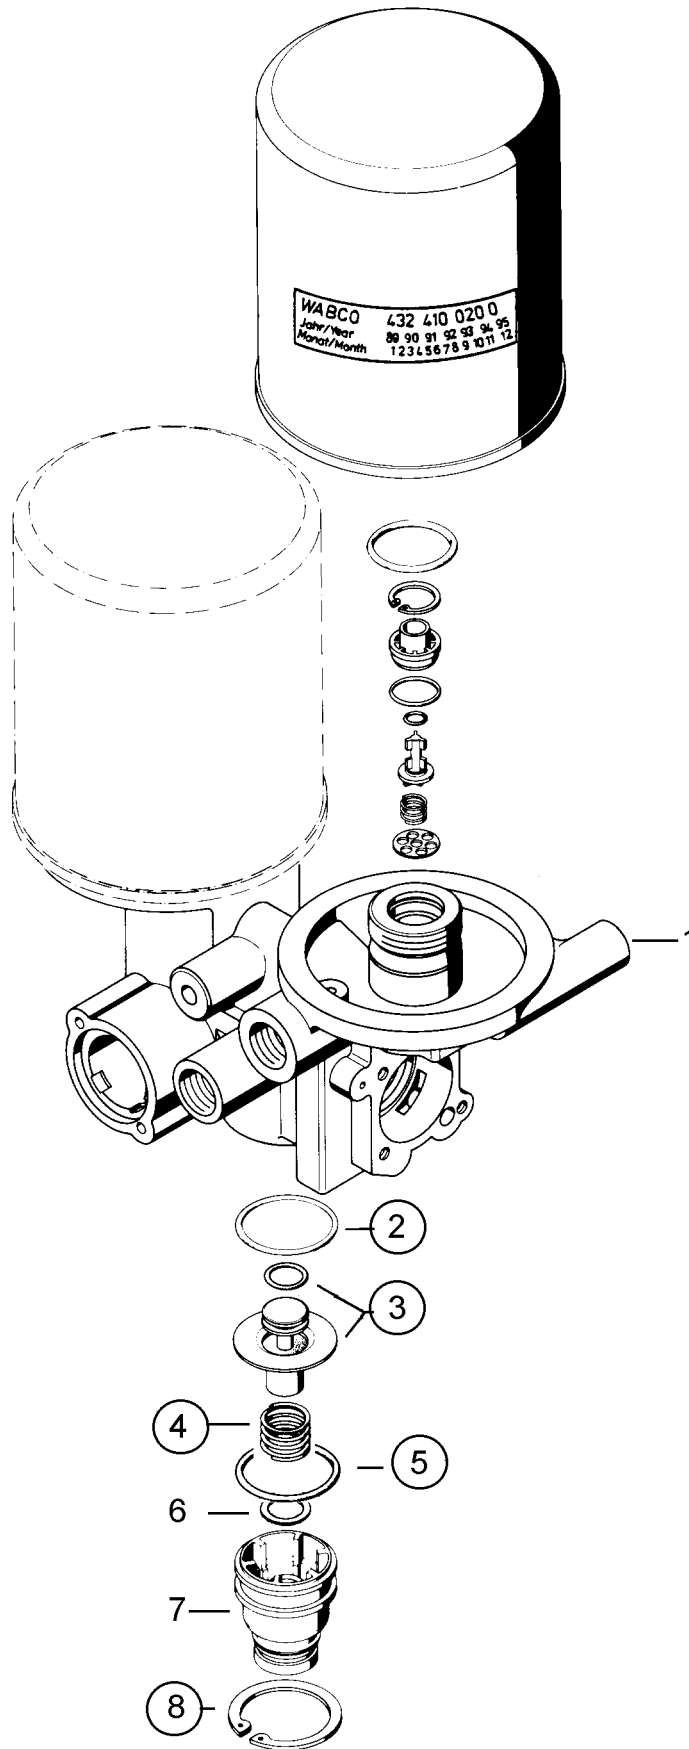

Reparatursatz ♦ Jeu de réparation Repair kit ♦ Corredo di riparazione

432 431 921 2

- = Lespièces sont dans la pochette
- = Particolare contenuto nel corredo

für Geräte:
for devices:
pour appareils:
per apparecchi:

432 431 191 0
274

Achtung: Reparatur nur durch autorisierte Werkstatt zugelassen!
Attention: Repair only by authorized workshop permitted!
Attenzione: Riparazione permessa per gli atelier autorizzati!
Attenzione: È permessa la riparazione solo agli adetti dell'officina autorizzata!

- = Diese Teile sind im Reparatursatz enthalten
- = These parts are included in the repair kit

Änderungen bleiben vorbehalten © Copyright: WABCO Westinghouse Fahrzeugbremsen, Hannover.
Nachdruck - auch auszugsweise - nur mit unserer Genehmigung.
The right of amendment is reserved © copyright: WABCO Westinghouse Fahrzeugbremsen, Hannover.
No part of this publication may be reproduced without our prior permission.
Sous toute réserve de modifications © copyright: WABCO Westinghouse Fahrzeugbremsen, Hannover.
Toute reproduction interdite sans autorisation préalable.
Con riserva di eventuali modifiche © copyright: WABCO Westinghouse Fahrzeugbremsen, Hannover.
Questa pubblicazione non può essere riprodotta, senza la nostra.

WABCO

826 100 642 3 Edition 11.93