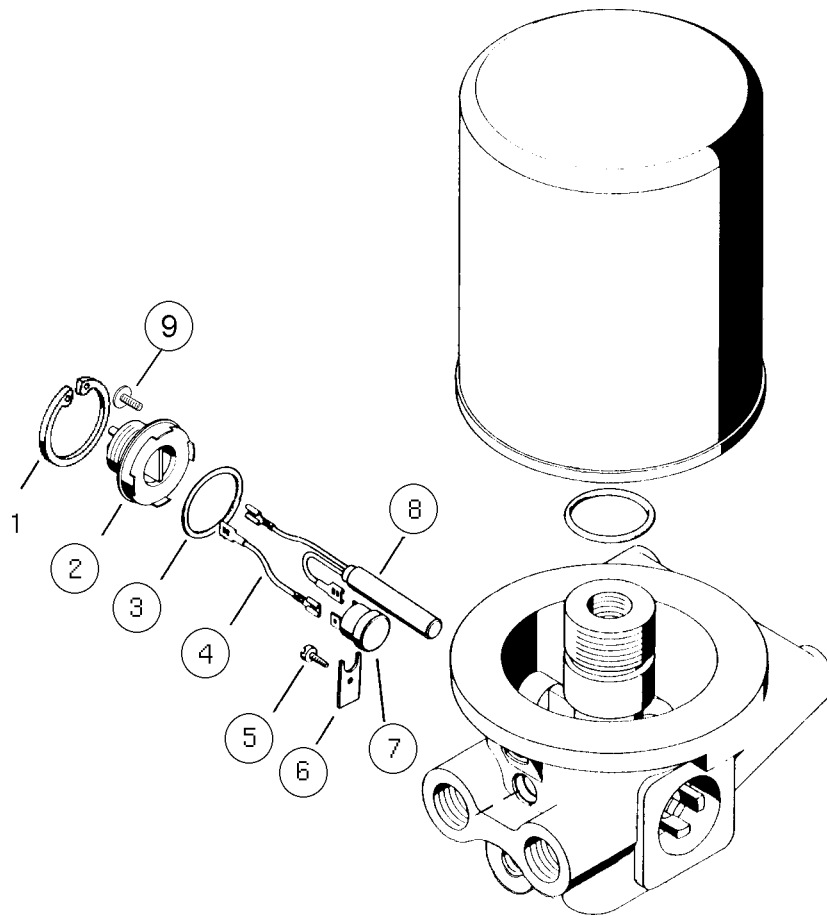

Reparatursatz ♦ Jeu de réparation Repair kit ♦ Corredo di riparazione

432 420 922 2

für Geräte:
for devices:
pour appareils:
per apparecchi:

432 410 100 0
111
200
250

○ = Les pièces sont dans la pochette
○ = Particolare contenuto nel corredo

Achtung: Reparatur nur durch autorisierte Werkstatte zugelassen!
Attention: Repair only by authorized workshop permitted!
Attenzione: Riparazione solo agli adetti dell'officina autorizzata!

○ = Diese Teile sind im Reparatursatz enthalten
○ = These parts are included in the repair kit

Änderungen bleiben vorbehalten © Copyright: WABCO Fahrzeugbremsen, Hannover.
Nachdruck - auch auszugsweise - nur mit unserer Genehmigung.
The right of amendment is reserved © copyright: WABCO Fahrzeugbremsen, Hannover.
No part of this publication may be reproduced without our prior permission.
Sous toute réserve de modifications © copyright: WABCO Fahrzeugbremsen, Hannover.
Toute reproduction interdite sans autorisation préalable.
Con riserva di eventuali modifiche © copyright: WABCO Fahrzeugbremsen, Hannover.
Questa pubblicazione non può essere riprodotta, senza la nostra.

WABCO

826 100 540 3

Edition 12.95