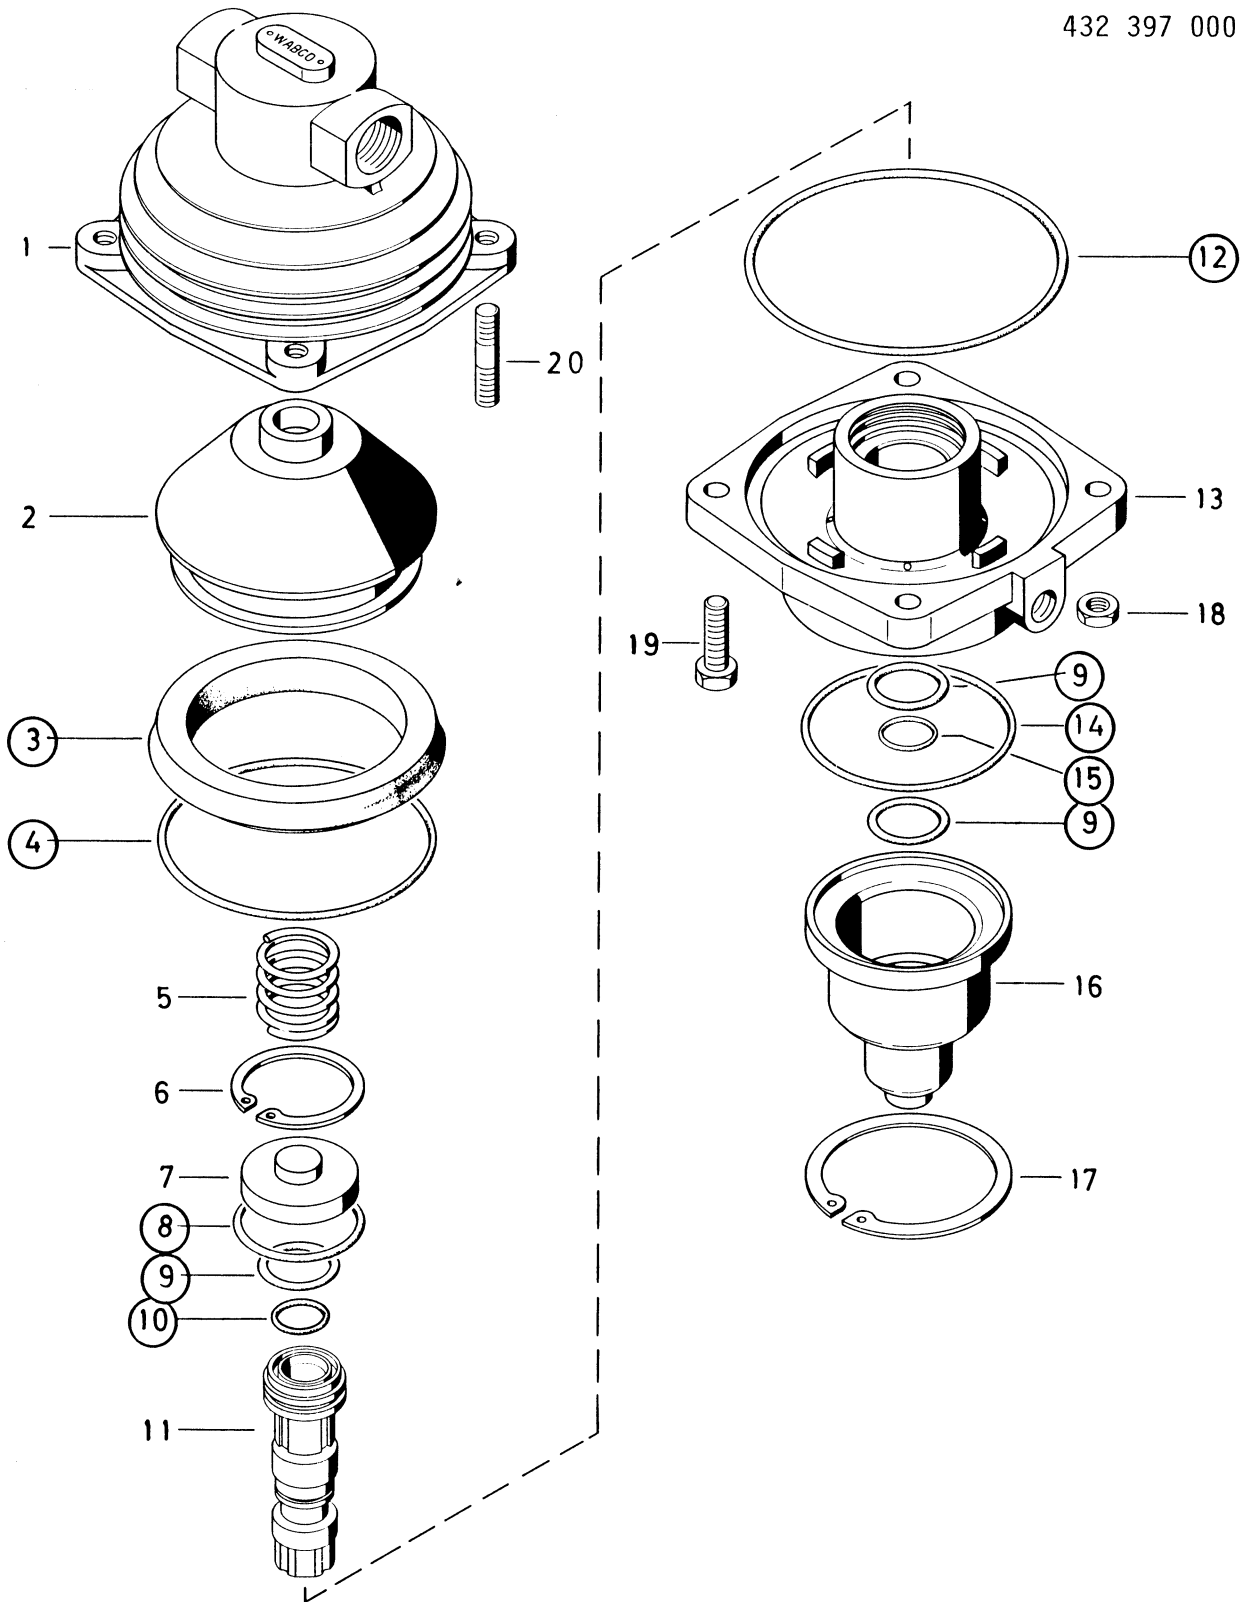

Reparatursatz · Jeu de réparation Repair kit · Corredo di riparazione

432 397 000 2

für Geräte:
for devices:
pour appareils:
per apparecchi:
432 397 000 0

○ = Les pièces sont dans la pochette
○ = Particolare contenuto nel corredo

○ = Diese Teile sind im Reparatursatz enthalten
○ = These parts are included in the repair kit

Änderungen bleiben vorbehalten
The right of amendment is reserved
Sous toute réserve de modifications
Con riserva di eventuali modifiche