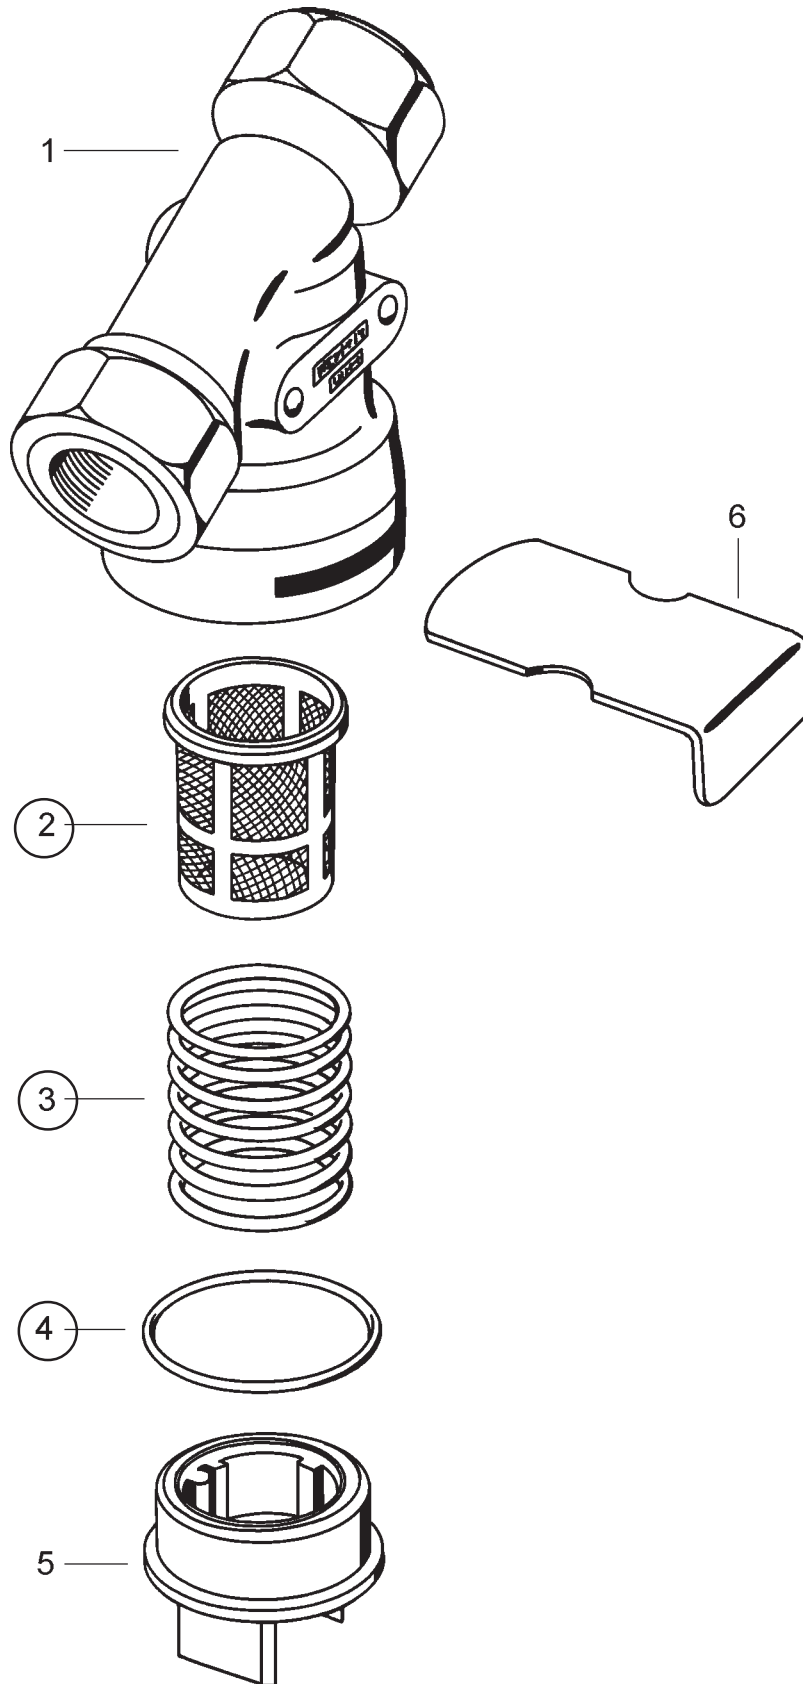

# Reparatursatz ♦ Jeu de réparation Repair kit ♦ Corredo di riparazione

432 500 009 2

○ = Les pièces sont dans la pochette  
○ = Particolare contenuto nel corredo

Achtung: Reparatur nur durch autorisierte Werkstatte zugelassen!  
Attention: Repair only by authorized workshop permitted!  
Attenzione: Riparazione solo per gli atelieri autorizzati!  
Attenzione: È permessa la riparazione solo agli adetti dell'officina autorizzata!

○ = Diese Teile sind im Reparatursatz enthalten  
○ = These parts are included in the repair kit

für Geräte:  
for devices:  
pour appareils:  
per apparecchi:

432 500 000 0  
003  
004

Änderungen bleiben vorbehalten © Copyright: WABCO Fahrzeugbremsen, Hannover.  
Nachdruck - auch auszugsweise - nur mit unserer Genehmigung.  
The right of amendment is reserved © copyright: WABCO Fahrzeugbremsen, Hannover.  
No part of this publication may be reproduced without our prior permission.  
Sous toute réserve de modifications © copyright: WABCO Fahrzeugbremsen, Hannover.  
Toute reproduction interdite sans autorisation préalable.  
Con riserva di eventuali modifiche © copyright: WABCO Fahrzeugbremsen, Hannover.  
Questa pubblicazione non può essere riprodotta, senza la nostra.