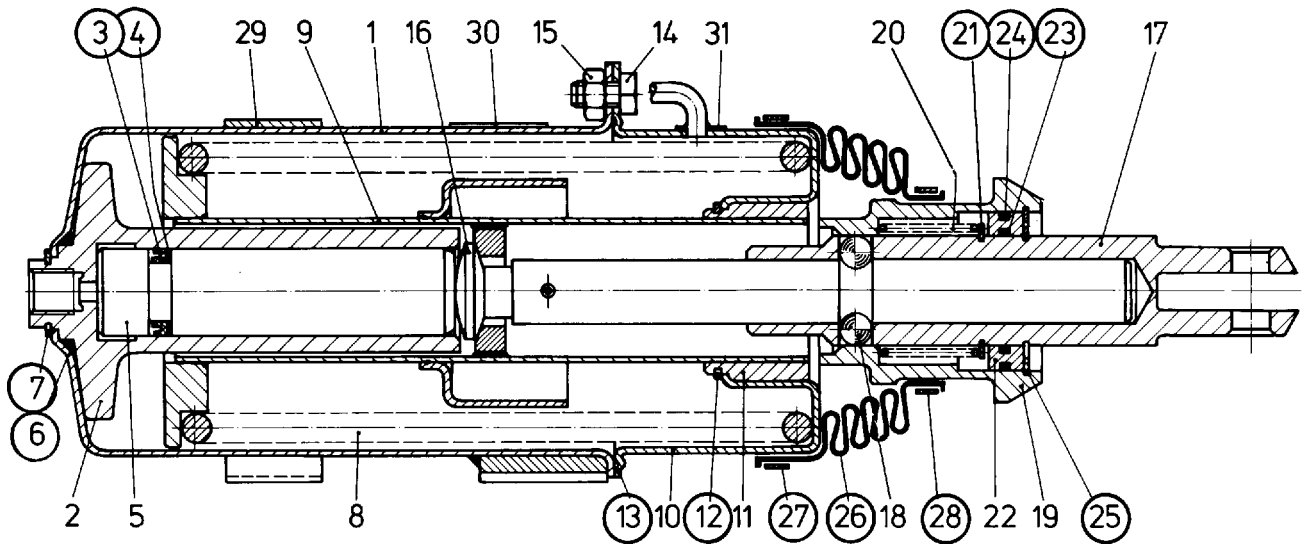

Reparatursatz ♦ Jeu de réparation Repair kit ♦ Corredo di riparazione

427 001 000 2

für Geräte:
for devices:
pour appareils:
per apparecchi:

427 001 000 0
001

○ = Les pièces sont dans la pochette
○ = Particolare contenuto nel corredo

Achtung: Reparatur nur durch autorisierte Werkstat zugelassen!
Attention: Repair only by authorized workshop permitted!
Attenzione: Riparazione solo agli adepti dell'officina autorizzata!

WARNING

○ = Diese Teile sind im Reparatursatz enthalten
○ = These parts are included in the repair kit

Änderungen bleiben vorbehalten © Copyright: WABCO Fahrzeugbremsen, Hannover.
Nachdruck - auch auszugsweise - nur mit unserer Genehmigung.
The right of amendment is reserved © copyright: WABCO Fahrzeugbremsen, Hannover.
No part of this publication may be reproduced without our prior permission.
Sous toute réserve de modifications © copyright: WABCO Fahrzeugbremsen, Hannover.
Toute reproduction interdite sans autorisation préalable.
Con riserva di eventuali modifiche © copyright: WABCO Fahrzeugbremsen, Hannover.
Questa pubblicazione non può essere riprodotta, senza la nostra.

WABCO

826 100 366 3

Edition 08.84