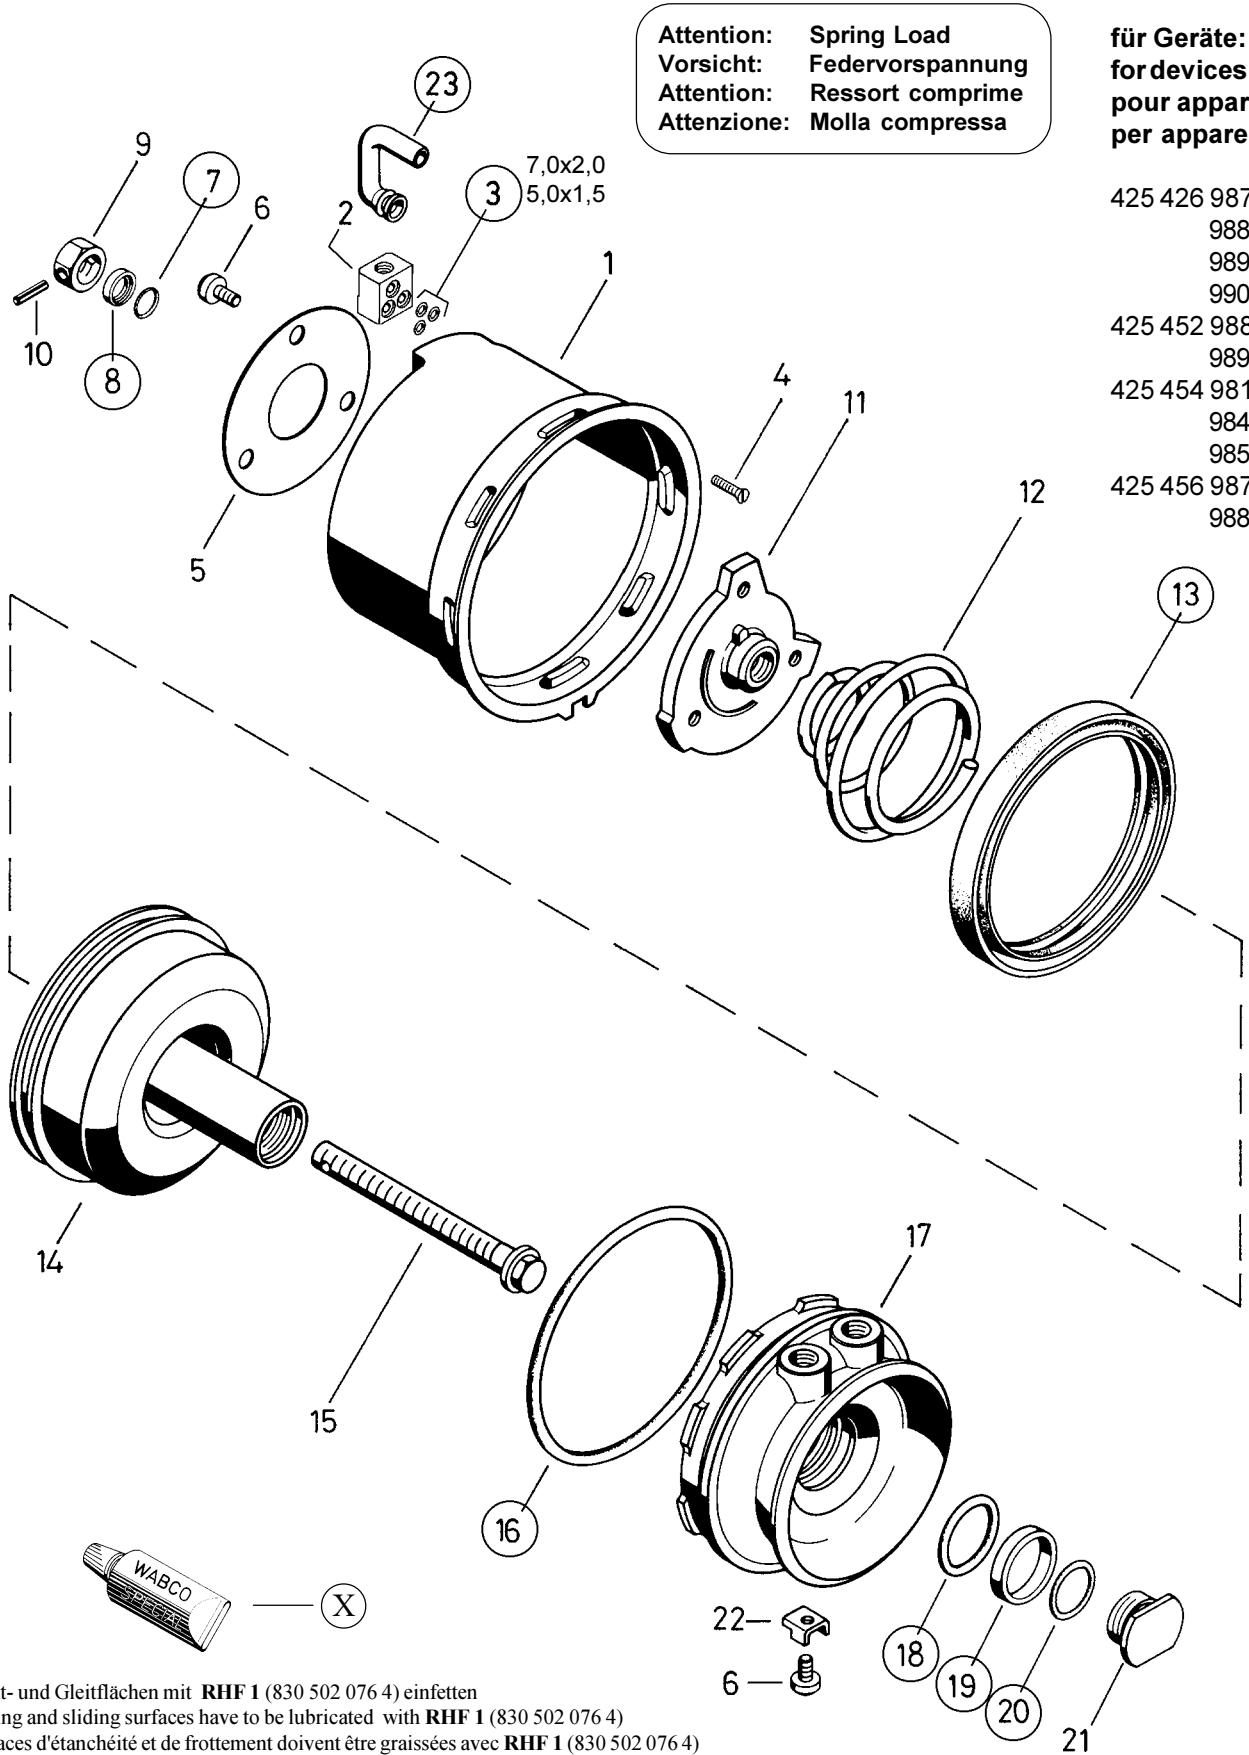

Reparatursatz ♦ Jeu de réparation Repair kit ♦ Corredo di riparazione

425 452 001 2

○ = Les pièces sont dans la pochette
○ = Particolare contenuto nel corredo

Achtung: Reparatur nur durch autorisierte Werkstatt zugelassen!
Attention: Repair only by authorized workshop permitted!
Attenzione: Riparazione solamente permessa per le officine autorizzate!
Attenzione: È permessa la riparazione solo agli adetti dell'officina autorizzata!

WARNING

○ = Diese Teile sind im Reparatursatz enthalten
○ = These parts are included in the repair kit

Änderungen bleiben vorbehalten © Copyright: WABCO Fahrzeugbremsen, Hannover.
Nachdruck - auch auszugsweise - nur mit unserer Genehmigung.
The right of amendment is reserved. © copyright: WABCO Fahrzeugbremsen, Hannover.
No part of this publication may be reproduced without our prior permission.
Sous toute réserve de modifications © copyright: WABCO Fahrzeugbremsen, Hannover.
Toute reproduction interdite sans autorisation préalable.
Con riserva di eventuali modifiche © copyright: WABCO Fahrzeugbremsen, Hannover.
Questa pubblicazione non può essere riprodotta, senza la nostra.