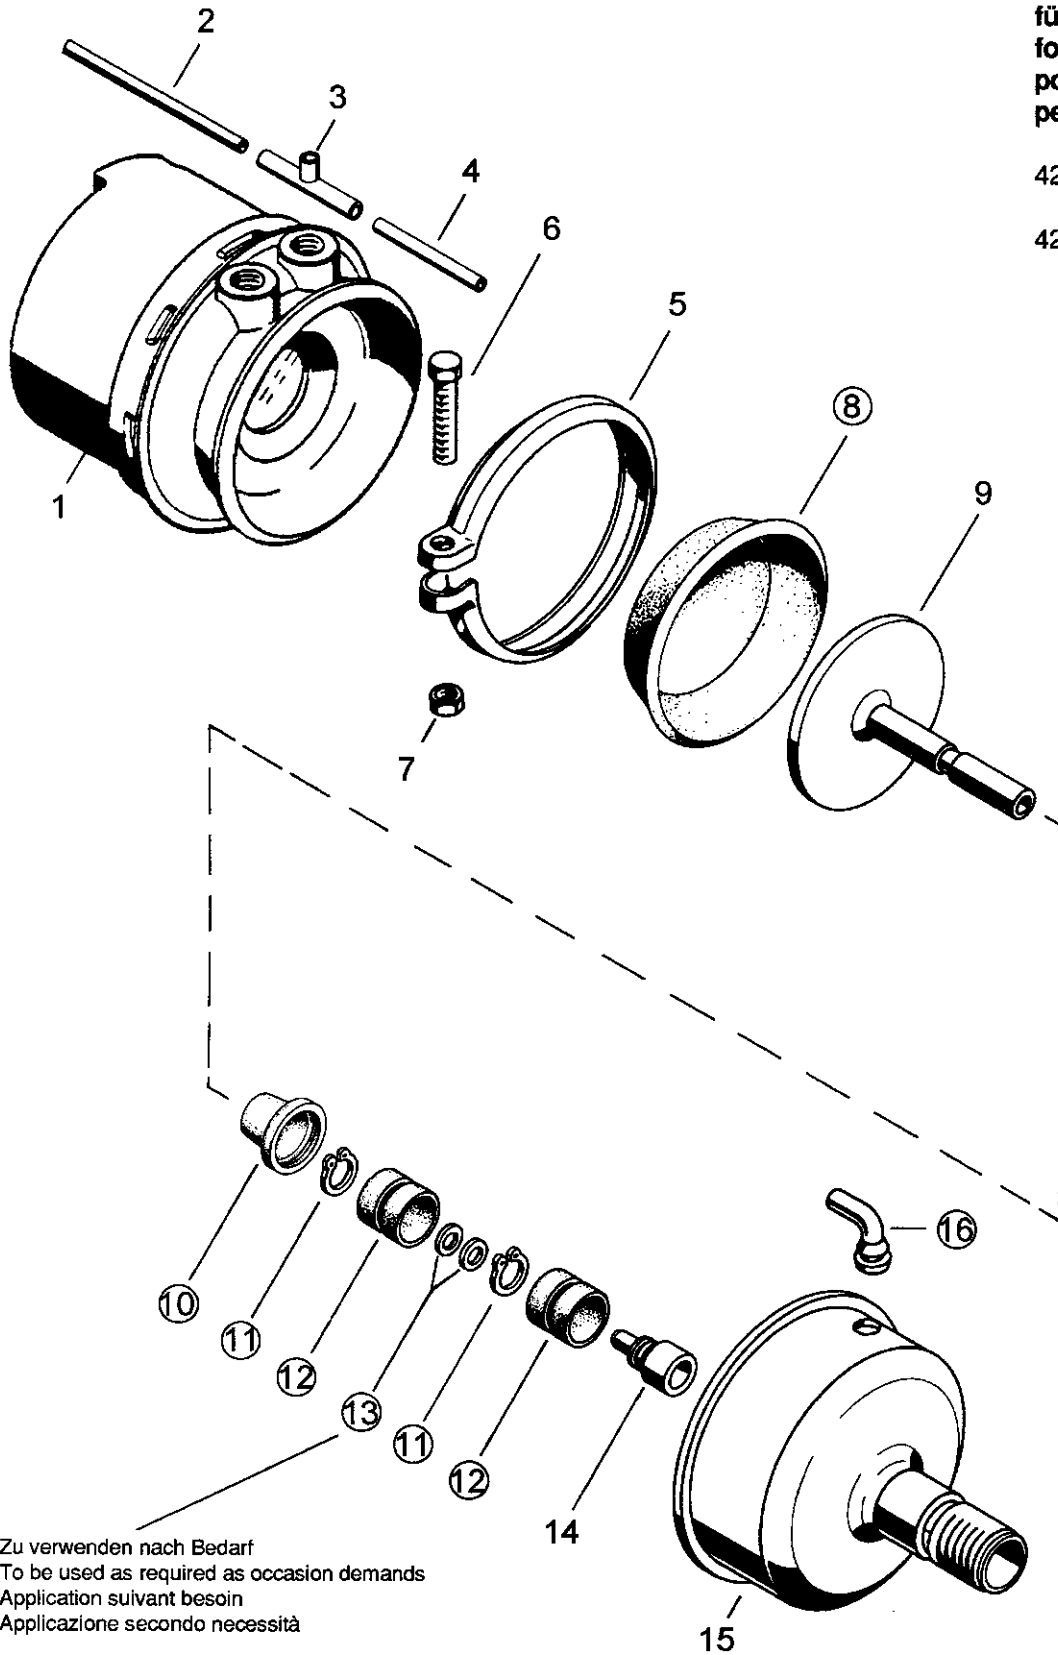

Reparatursatz ♦ Jeu de réparation Repair kit ♦ Corredo di riparazione

425 454 001 2

○ = Les pièces sont dans la pochette
○ = Particolare contenuto nel corredo

für Geräte:
for devices:
pour appareils:
per apparecchi:

423 070 110 0
111
425 454 900 0
901

○ = Diese Teile sind im Reparatursatz enthalten
○ = These parts are included in the repair kit

Änderungen bleiben vorbehalten © Copyright: WABCO Westinghouse Fahrzeugbremsen, Hannover.
Nachdruck - auch auszugsweise - nur mit unserer Genehmigung.
The right of amendment is reserved © copyright: WABCO Westinghouse Fahrzeugbremsen, Hannover.
No part of this publication may be reproduced without our prior permission.
Sous toute réserve de modifications © copyright: WABCO Westinghouse Fahrzeugbremsen, Hannover.
Toute reproduction interdite sans autorisation préalable.
Con riserva di eventuali modifiche © copyright: WABCO Westinghouse Fahrzeugbremsen, Hannover.
Questa pubblicazione non può essere riprodotta, senza la nostra.