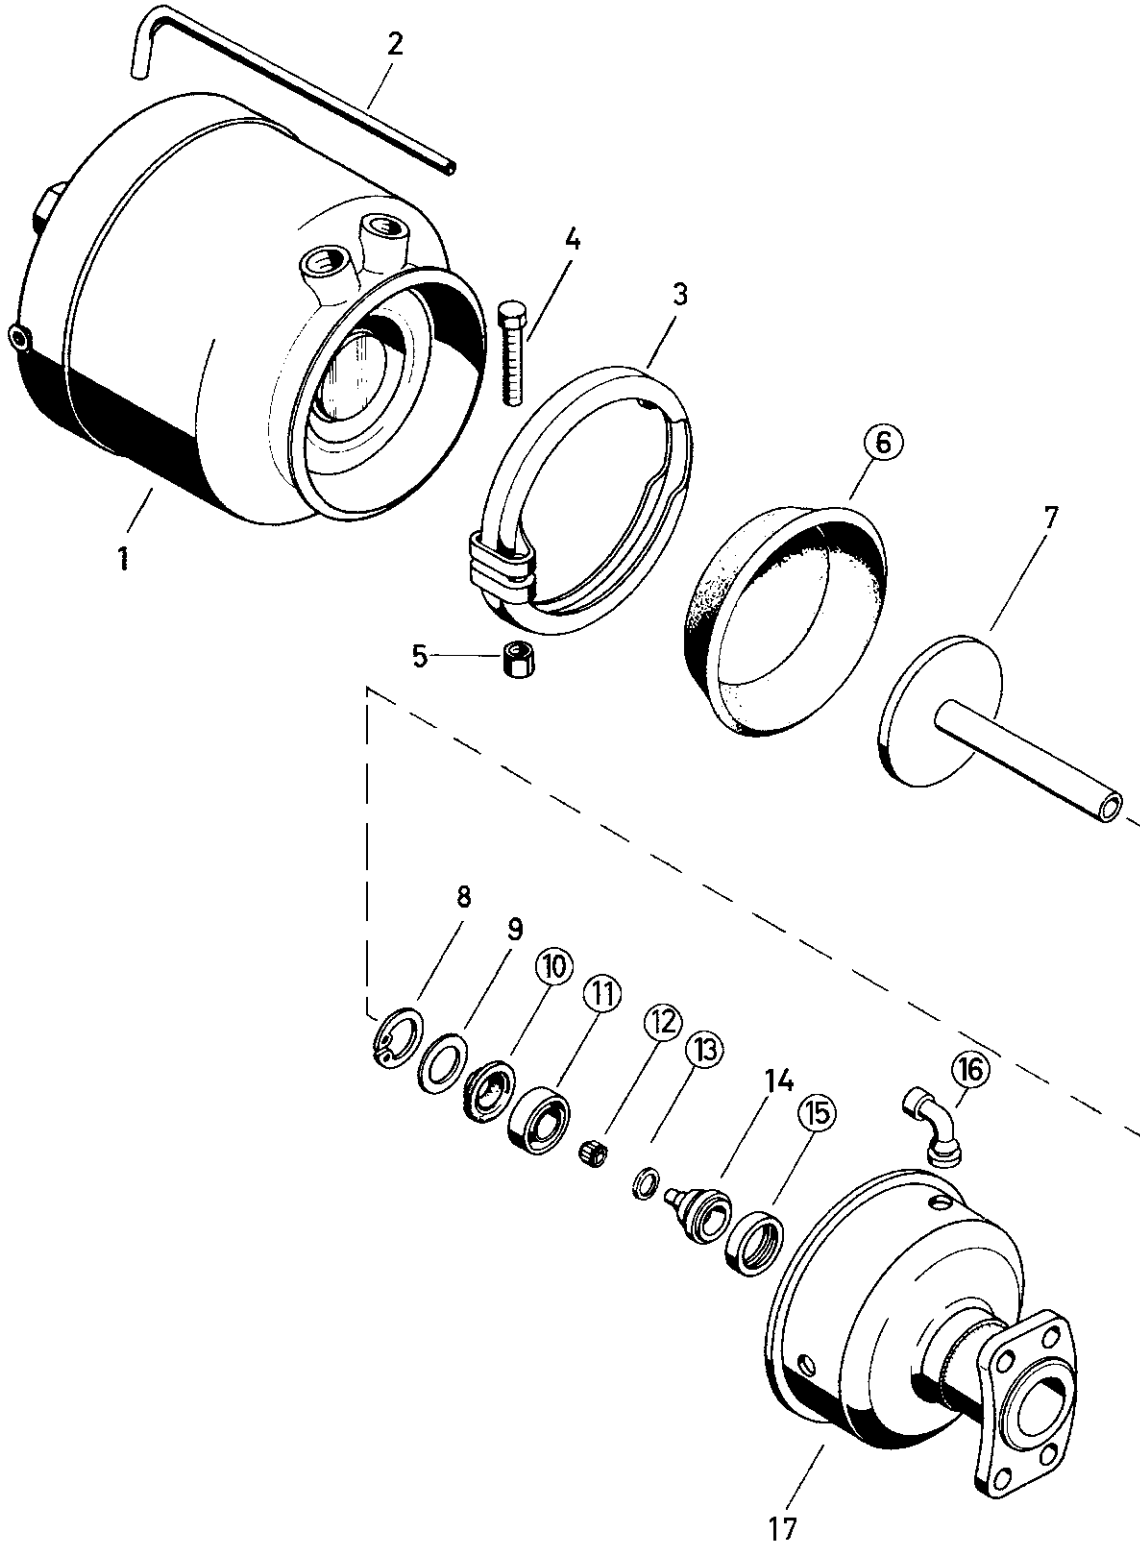

Reparatursatz ♦ Jeu de réparation Repair kit ♦ Corredo di riparazione

425 355 000 2

○ = Les pièces sont dans la pochette
○ = Particolare contenuto nel corredo

für Geräte:
for devices:
pour appareils:
per apparecchi:

423 071 100 0
101
423 072 000 0
002
003
423 073 000 0
425 355 000 0
001
010
011
425 356 000 0
001
002
003
011
030
031
425 357 000 0
001

○ = Diese Teile sind im Reparatursatz enthalten
○ = These parts are included in the repair kit