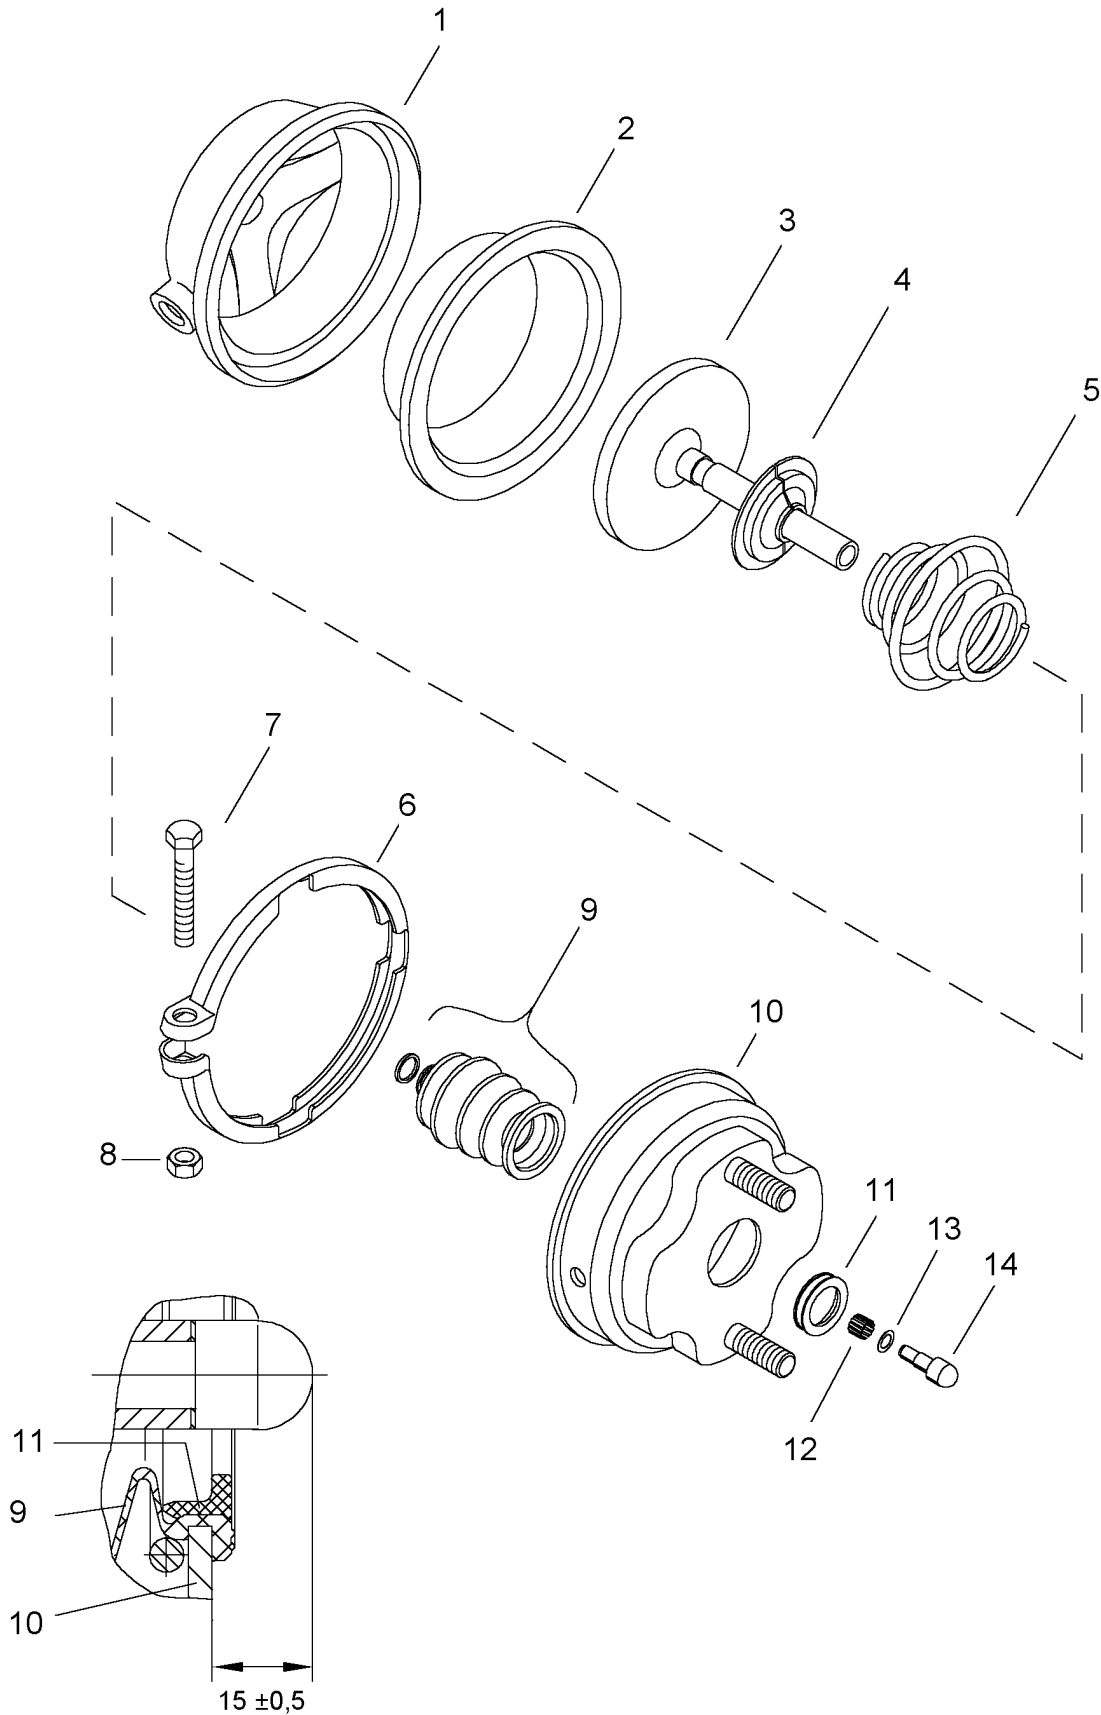

Membranzyylinder

423 506 102 0

Brake chamber

Brake chamber

Reparaturatz/Repairkit: 423 506 001 2

Benennung	Bestellnummer	Position	Anzahl	Anzahl .. in Rep.-Satz
Zylinderboden	-	1	1	
Membran	-	2*	1	1 423 506 001 2
Kolben	-	3	1	
Kappe	-	4	1	
Tonnenfeder	-	5	1	
Spannband	423 106 350 4	6	1	
Sechskantschraube DIN 933 M8 x 50 - 10.9 - Zn	-	7	1	
Sechskantmutter DIN 934 M 8 - 10 - Zn	-	8	1	
Faltenbalg , vollständig	-	9*	1	1 423 506 001 2
Zylinderdeckel	-	10	1	
Ring	-	11	1	1 423 506 001 2
Toleranzring	-	12	1	1 423 506 001 2
Scheibe	-	13	1	1 423 506 001 2
Druckstück	-	14	1	

Legende: * Bei Reparaturen sollten diese Teile ersetzt werden.
At Repairs these parts should be replaced.
Legend: ** Hierzu siehe Ersatzteilblatt unter dieser Gerätenummer.
See spare part list with this part number.