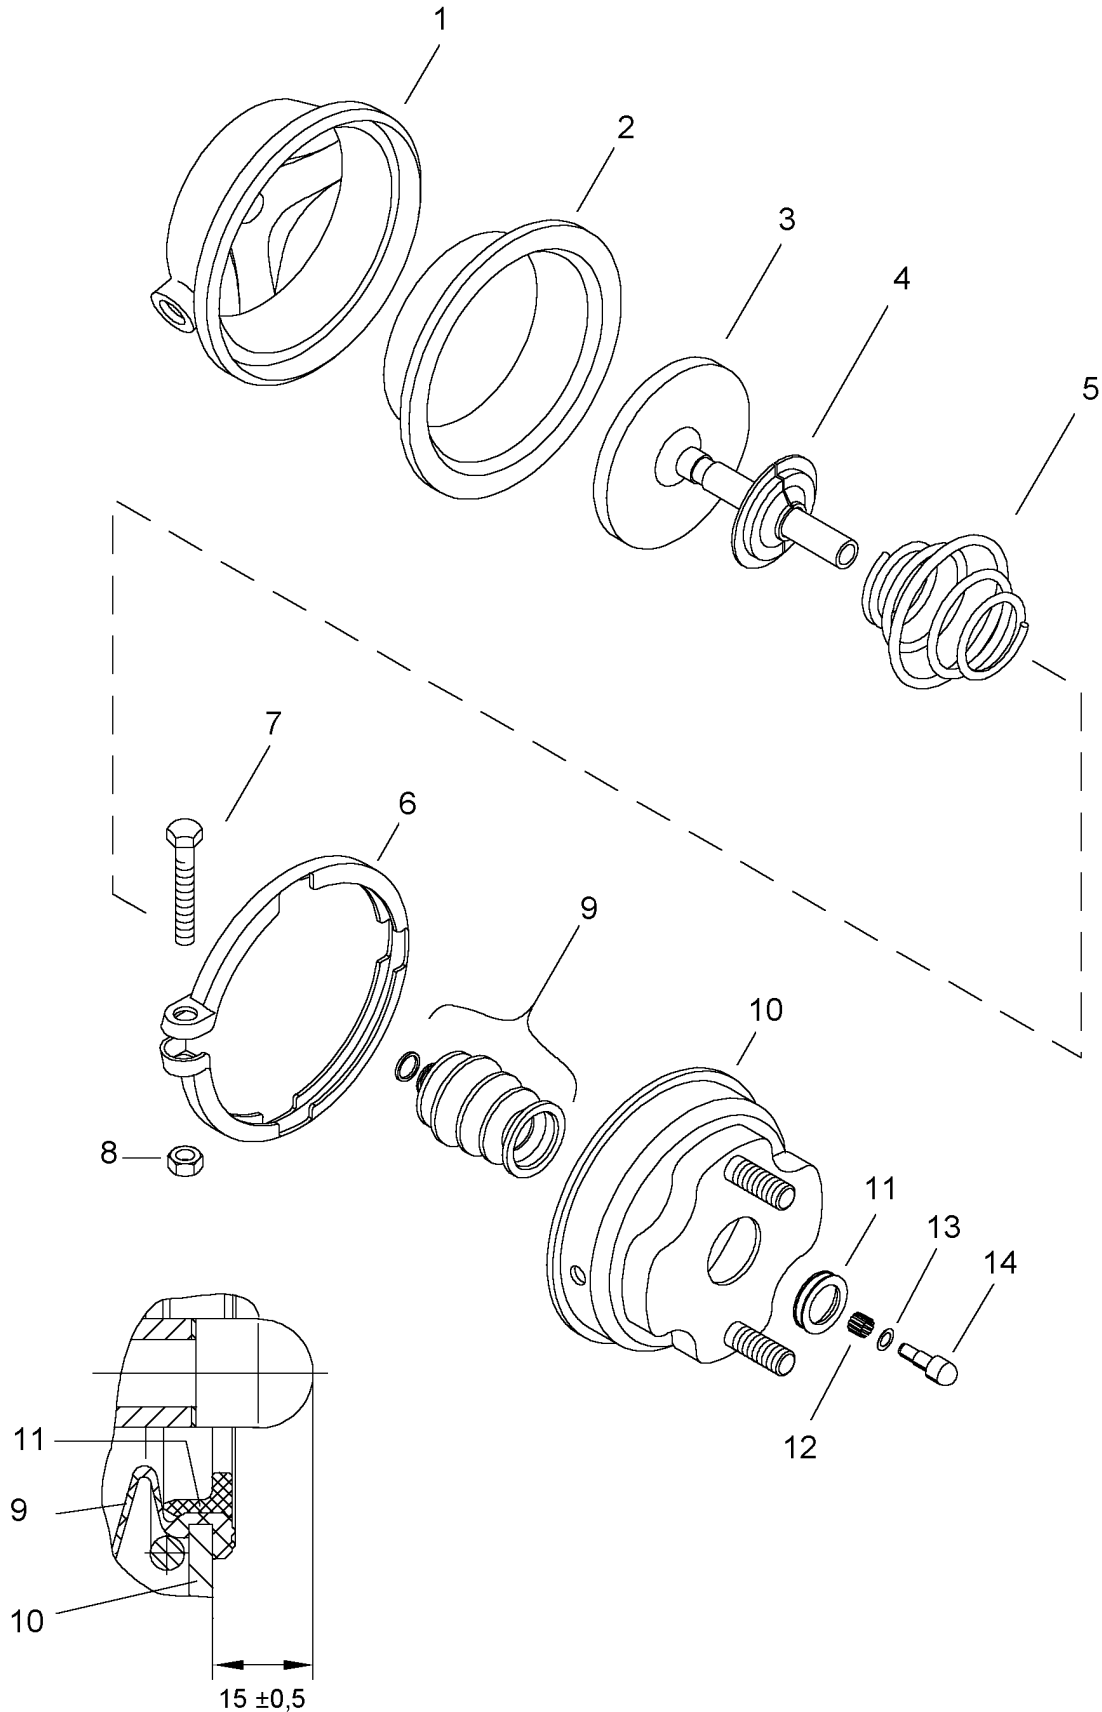

Membranzyylinder

Brake chamber

423 506 101 0

Membranzylinder

423 506 101 0

Brake chamber

Reparatursatz/Repairkit: 423 506 001 2

Benennung	Bestellnummer	Position	Anzahl	Anzahl .. in Rep.-Satz
Zylinderboden	-	1	1	
Membran	-	2*	1	1 423 506 001 2
Kolben	-	3	1	
Kappe	-	4	1	
Tonnenfeder	896 080 172 4	5	1	
Spannband	423 106 350 4	6	1	
Sechskantschraube DIN 933 M8 x 50 - 10.9 - Zn	-	7	1	
Sechskantmutter DIN 934 M 8 - 10 - Zn	-	8	1	
Faltenbalg , vollständig	-	9*	1	1 423 506 001 2
Zylinderdeckel	-	10	1	
Ring	-	11	1	1 423 506 001 2
Toleranzring	-	12	1	1 423 506 001 2
Scheibe	-	13	1	1 423 506 001 2
Druckstück	-	14	1	

Legende: * Bei Reparaturen sollten diese Teile ersetzt werden.
At Repairs these parts should be replaced.
Legend: ** Hierzu siehe Ersatzteilblatt unter dieser Gerätenummer.
See spare part list with this part number.

*** Teil ist nicht im Reparatursatz enthalten. Es ist gesondert zu bestellen.
This part is not included in the repair kit and is to be ordered separatly

a Zu verwenden nach Bedarf.
To be used if neccessary.
(...) Teil nicht gezeichnet.
Part not shown