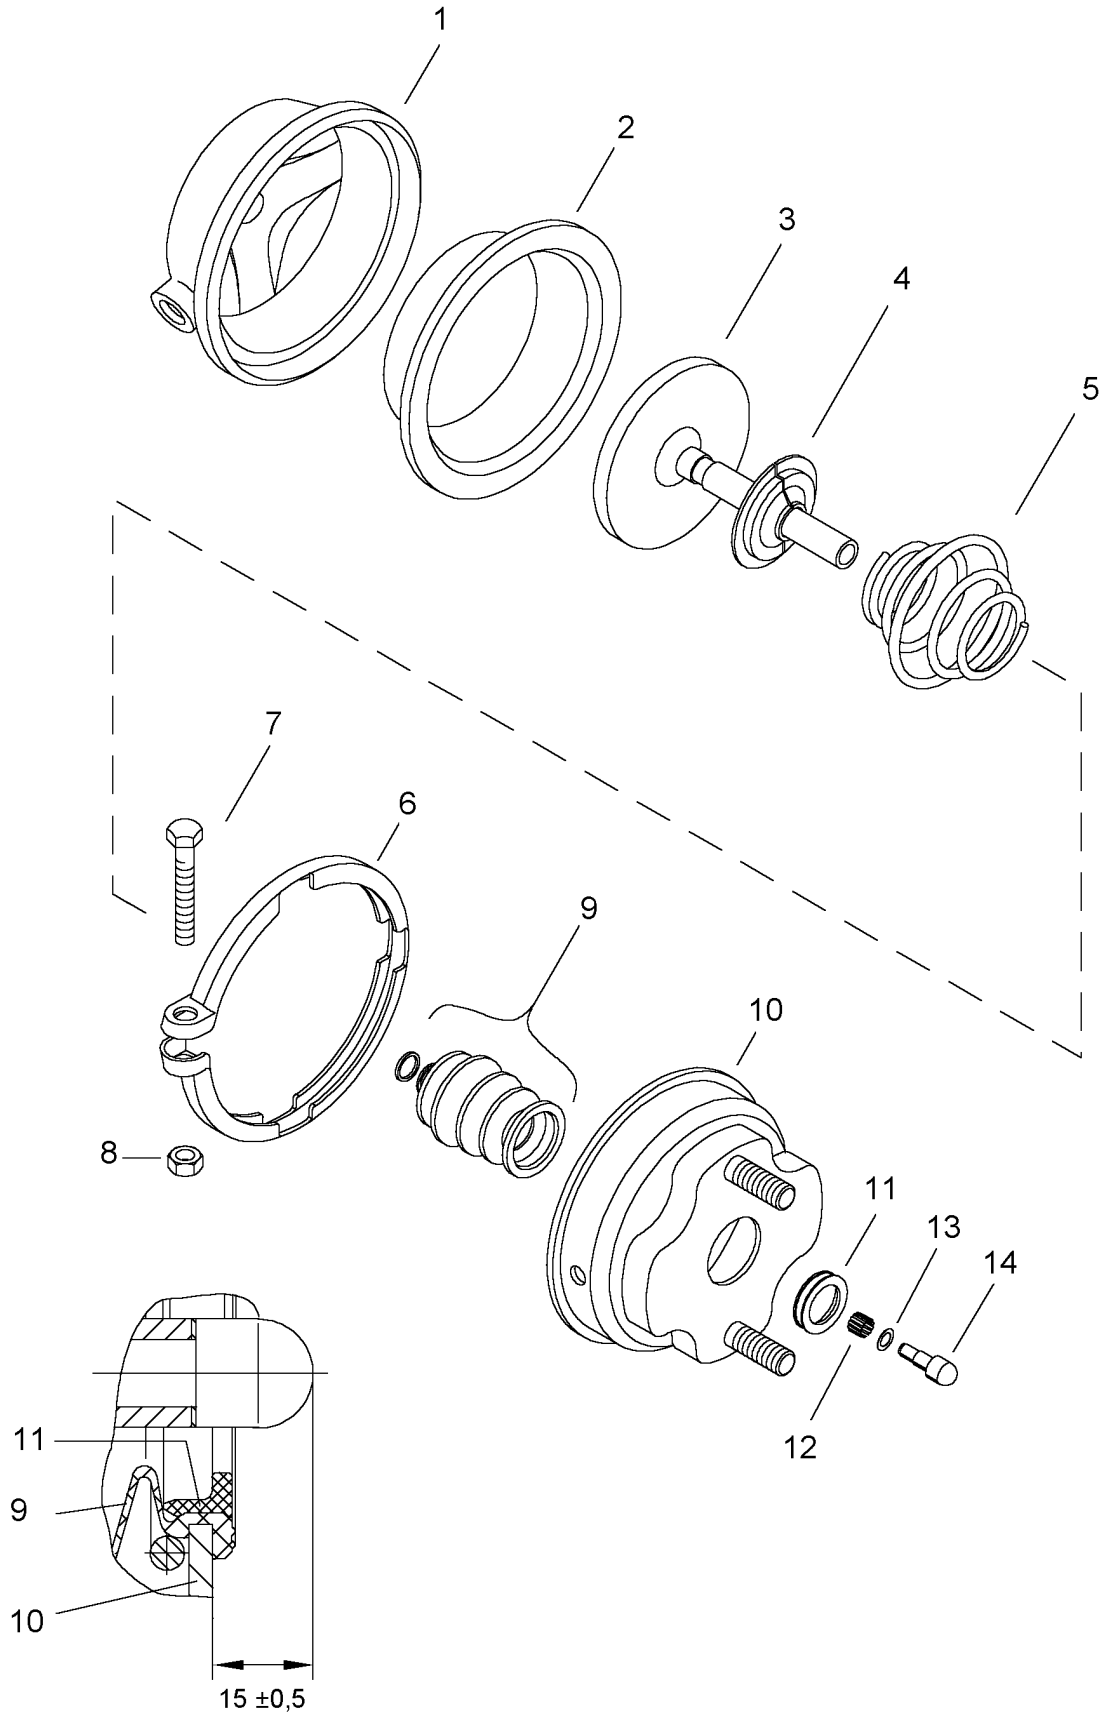

Membranzyylinder

423 506 100 0

Brake chamber

Membranzylinder

423 506 100 0

Brake chamber

Reparatursatz/Repairkit: 423 506 001 2

Benennung	Bestellnummer	Position	Anzahl	Anzahl .. in Rep.-Satz
Zylinderboden	-	1	1	
Membran	-	2*	1	1 423 506 001 2
Kolben	-	3	1	
Kappe	-	4	1	
Tonnenfeder	896 080 172 4	5	1	
Spannband	423 106 350 4	6	1	
Sechskantschraube DIN 933 M8 x 50 - 10.9 - Zn	-	7	1	
Sechskantmutter DIN 934 M 8 - 10 - Zn	-	8	1	
Faltenbalg , vollständig	-	9*	1	1 423 506 001 2
Zylinderdeckel	-	10	1	
Ring	-	11	1	1 423 506 001 2
Toleranzring	-	12	1	1 423 506 001 2
Scheibe	-	13	1	1 423 506 001 2
Druckstück	-	14	1	

Legende: * Bei Reparaturen sollten diese Teile ersetzt werden.
At Repairs these parts should be replaced.
Legend: ** Hierzu siehe Ersatzteilblatt unter dieser Gerätenummer.
See spare part list with this part number.

*** Teil ist nicht im Reparatursatz enthalten. Es ist gesondert zu bestellen.
This part is not included in the repair kit and is to be ordered separatly

a Zu verwenden nach Bedarf.
To be used if neccessary.
(...) Teil nicht gezeichnet.
Part not shown