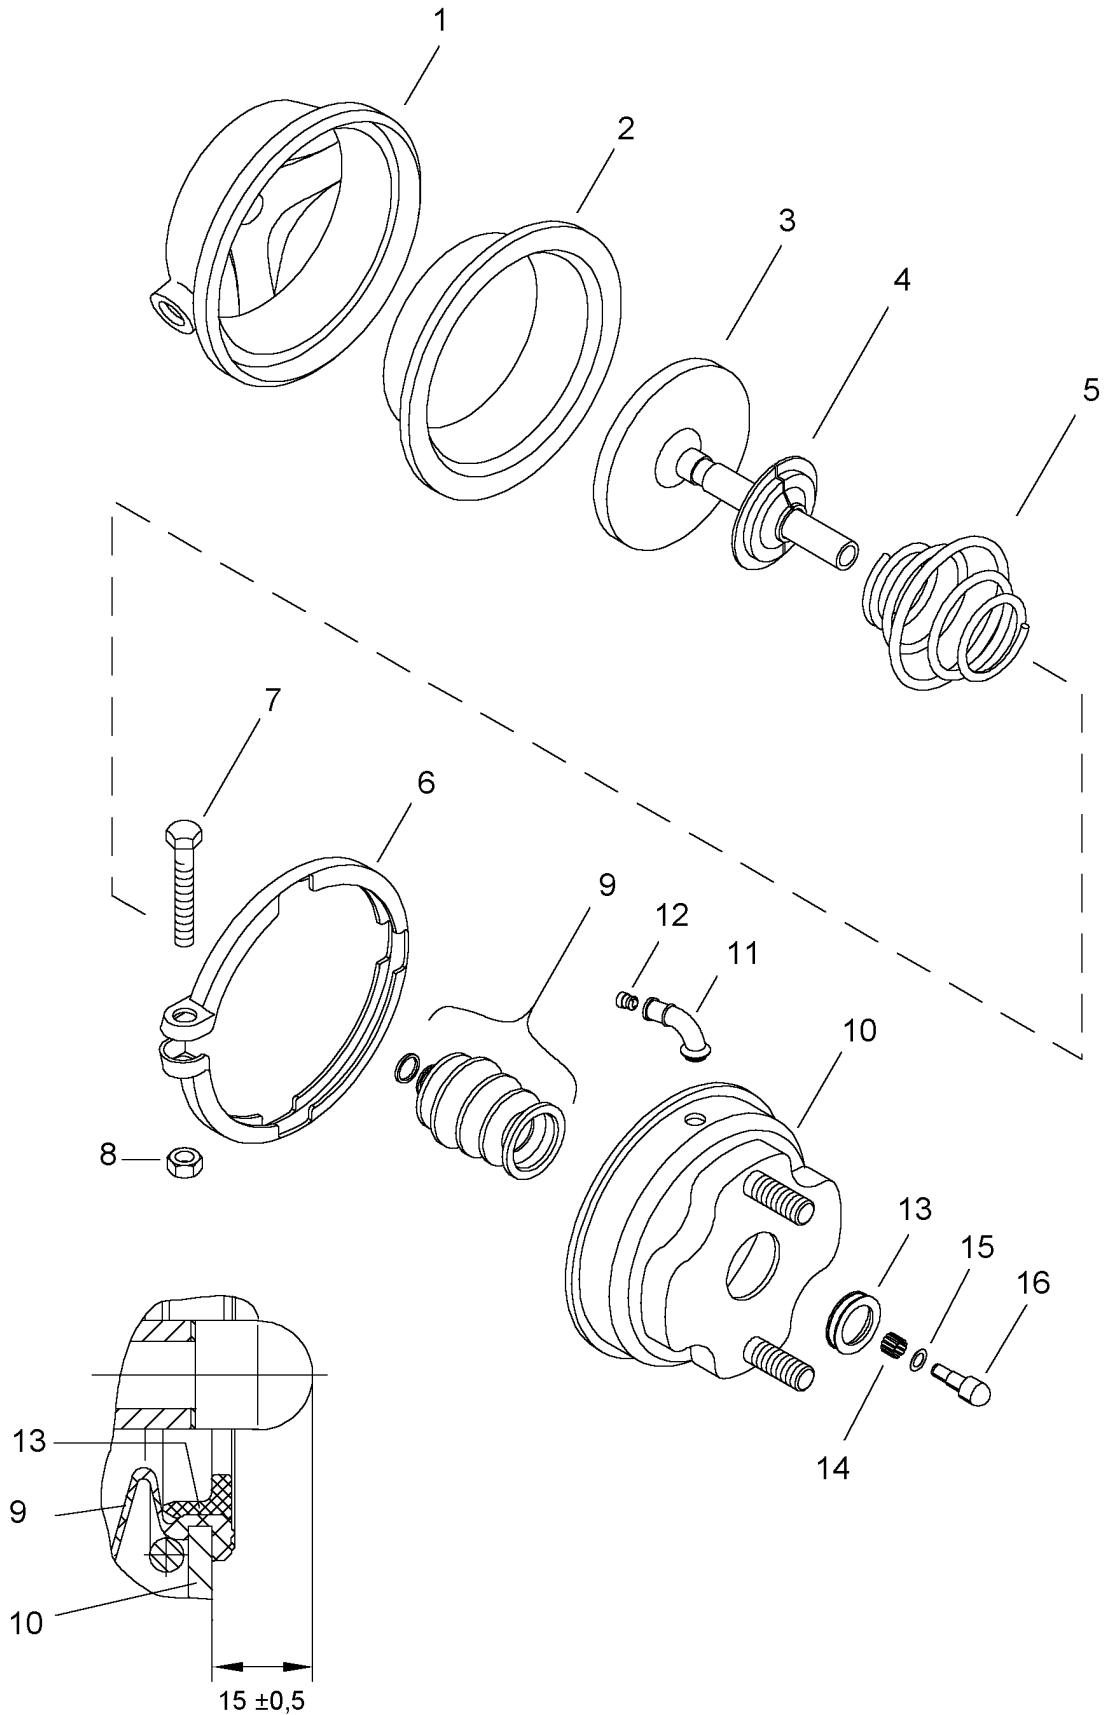

Membranzyylinder

Brake chamber

423 506 071 0

Brake chamber

Reparatursatz/Repairkit: 423 506 001 2

Benennung	Bestellnummer	Position	Anzahl	Anzahl .. in Rep.-Satz
Zylinderboden	-	1	1	
Membran	-	2*	1	1 423 506 001 2
Kolben	-	3	1	
Kappe	-	4	1	
Tonnenfeder	-	5	1	
Spannband	423 106 350 4	6	1	
Sechskantschraube DIN 933 M8 x 50 - 10.9 - Zn	-	7	1	
Sechskantmutter DIN 934 M 8 - 10 - Zn	-	8	1	
Faltenbalg , vollständig	-	9*	1	1 423 506 001 2
Zylinderdeckel	-	10	1	
Schlauchstutzen	-	11*	1	1 423 506 001 2
Stopfen	-	12	1	1 423 506 001 2
Ring	-	13	1	1 423 506 001 2
Toleranzring	-	14	1	1 423 506 001 2
Scheibe	-	15	0 a	1 423 506 001 2
Druckstück	-	16	1	

Legende: * Bei Reparaturen sollten diese Teile ersetzt werden.
 At Repairs these parts should be replaced.
Legend: ** Hierzu siehe Ersatzteilblatt unter dieser Gerätenummer.
 See spare part list with this part number.

*** Teil ist nicht im Reparatursatz enthalten. Es ist gesondert zu bestellen.
 This part is not included in the repair kit and is to be ordered separatly

a Zu verwenden nach Bedarf.
 To be used if neccessary.
 (...) Teil nicht gezeichnet.
 Part not shown