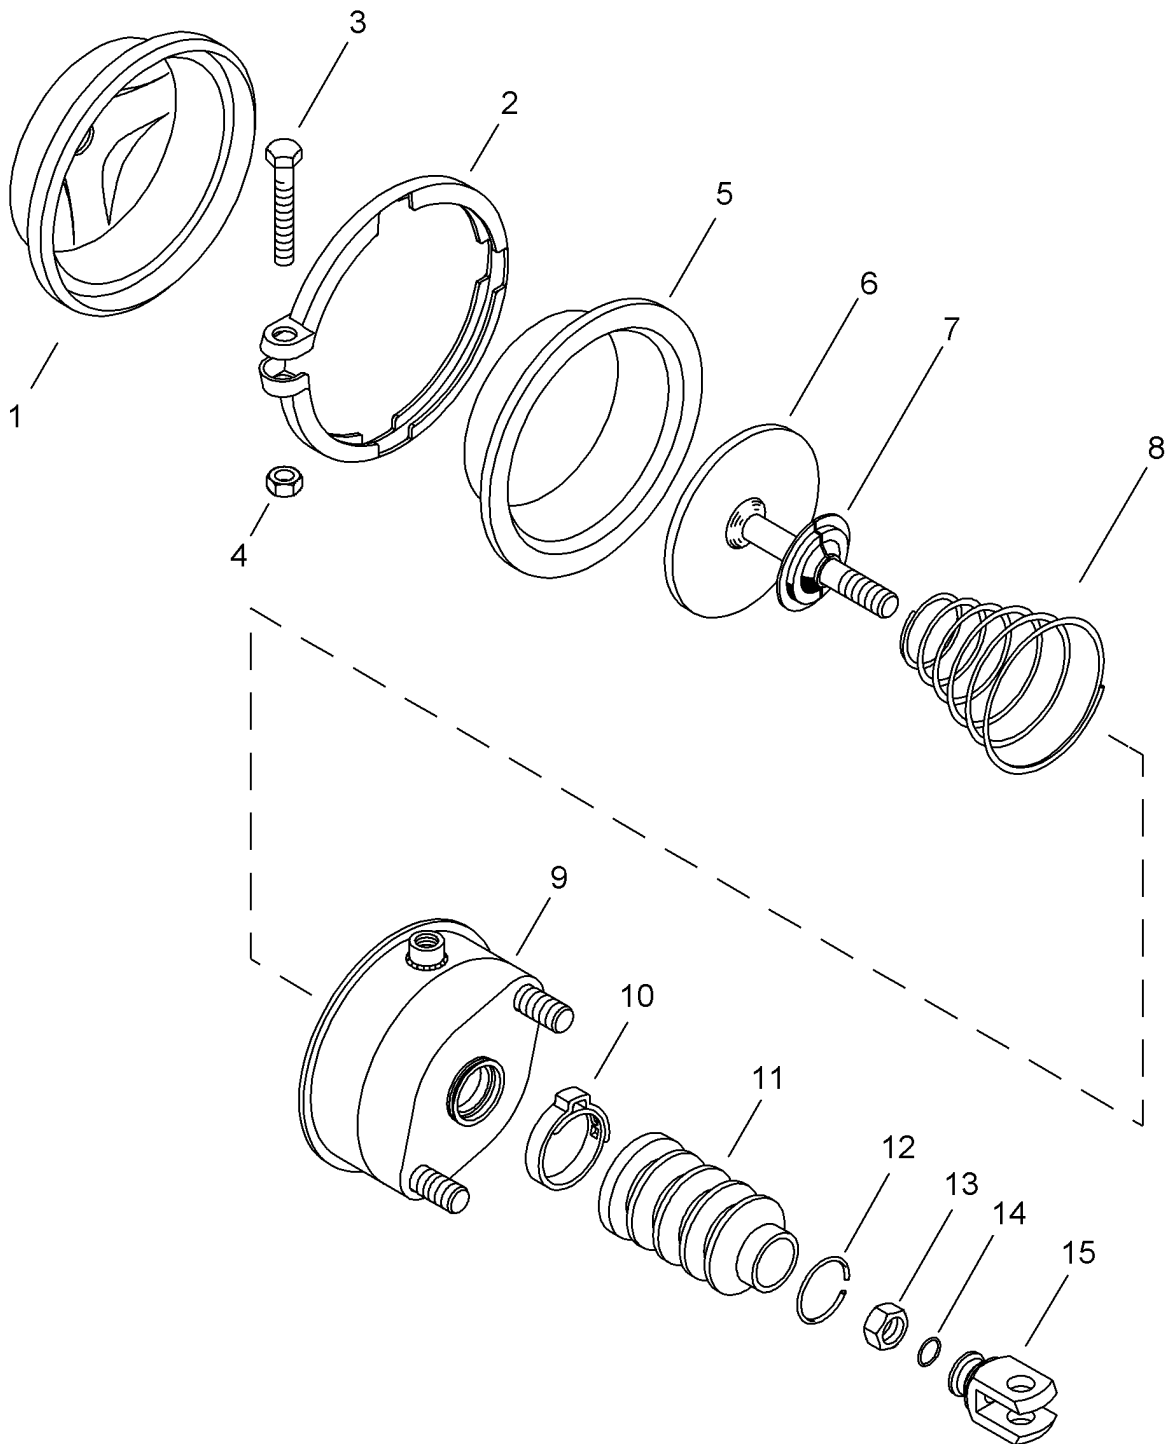

Membranzyylinder

Brake chamber

423 109 900 0

Brake chamber

Benennung	Bestellnummer	Position	Anzahl	Anzahl .. in Rep.-Satz
Zylinder	-	1	1	
Spannband	423 109 350 4	2*	1	
Sechskantschraube DIN 933 M8 x 50 - 10.9 - Zn	-	3	1	
Sechskantmutter DIN 934 M 8 - 10 - Zn	-	4	1	
Membran	897 121 846 4	5*	1	
Kolben	-	6	1	
Kappe	-	7	1	
Kegelfeder	896 052 741 4	8*	1	
Zylinderdeckel	-	9	1	
Schlauchselle Ø 50	893 519 124 4	10*	1	
Faltenbalg	897 751 870 4	11*	1	
Sprengring DIN 7993 A26 - Zn	-	12*	1	
Sechskantmutter DIN 439 BM14 x 1,5 - 04 - Zn	-	13	1	
O-Ring 12,0 x 2,0	897 770 070 4	14*	1	
Gabelkopf	-	15	1	

Legende: * Bei Reparaturen sollten diese Teile ersetzt werden.
 At Repairs these parts should be replaced.
Legend: ** Hierzu siehe Ersatzteilblatt unter dieser Gerätenummer.
 See spare part list with this part number.

*** Teil ist nicht im Reparatursatz enthalten. Es ist gesondert zu bestellen.
 This part is not included in the repair kit and is to be ordered separately

a Zu verwenden nach Bedarf.
 To be used if necessary.
 (...) Teil nicht gezeichnet.
 Part not shown