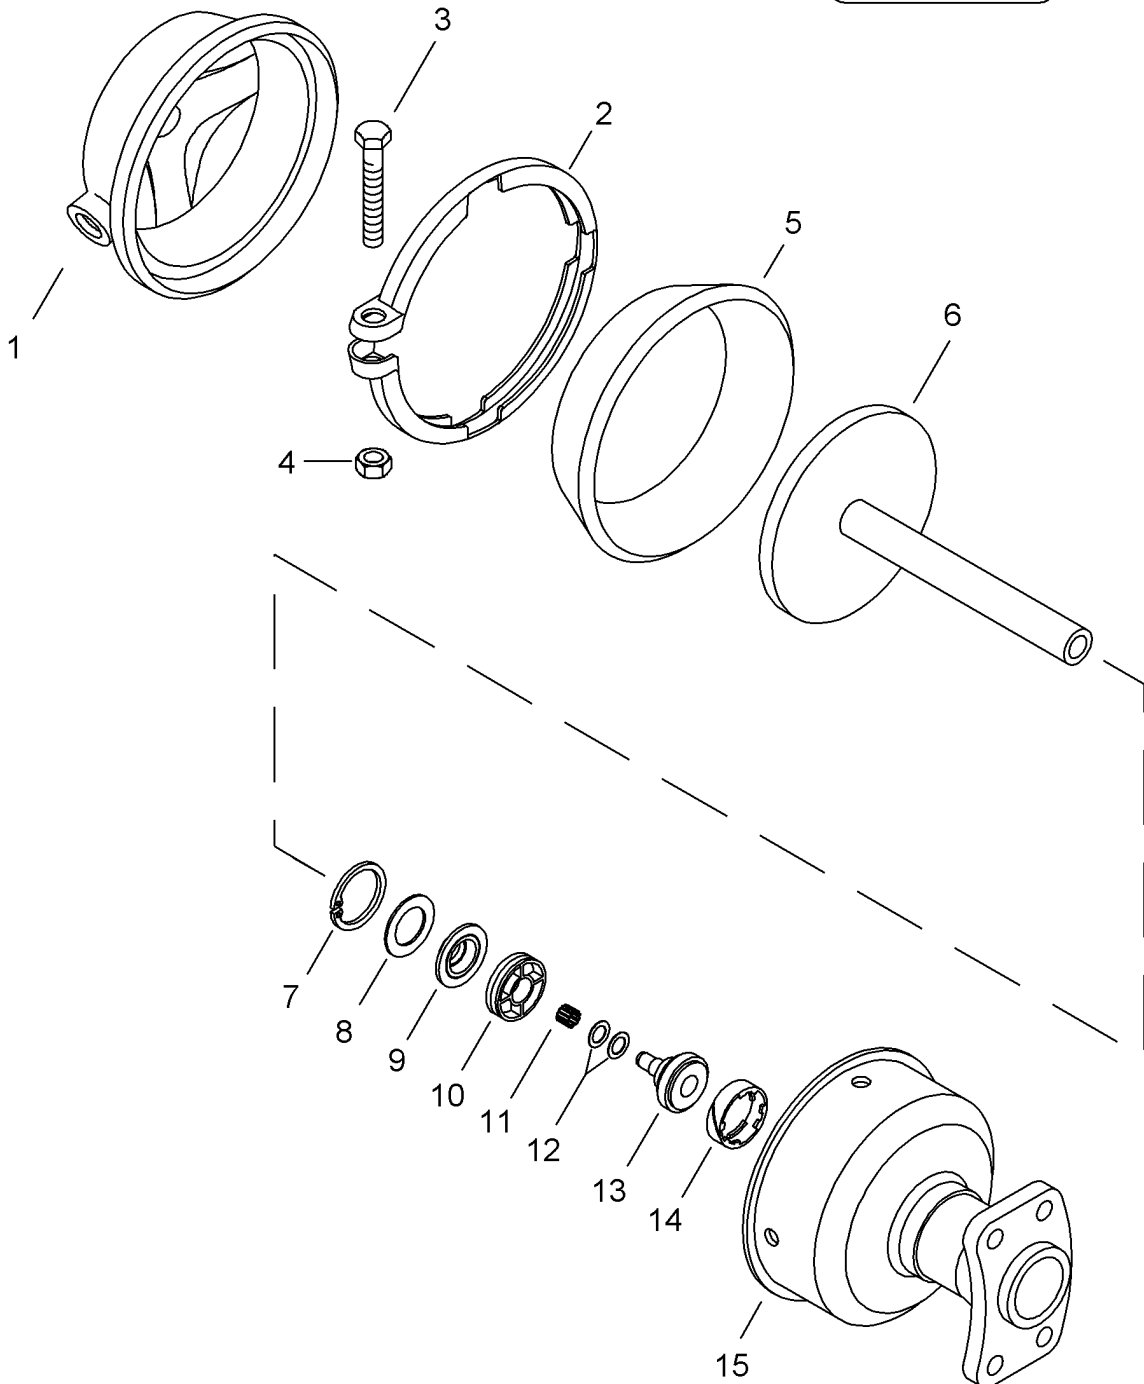

Membranzyylinder

Brake chamber

423 082 010 0

Brake chamber

Benennung	Bestellnummer	Position	Anzahl	Anzahl .. in Rep.-Satz
Zylinder	-	1	1	
Spannband	423 104 351 4	2	1	
Sechskantschraube DIN 933 M8 x 50 - 10.9 - Zn	-	3	1	
Sechskantmutter DIN 934 M 8 - 10 - Zn	-	4	1	
Membran	897 120 510 4	5*	1	
Kolben	-	6	1	
Sicherungsring DIN 472 36 x 1,5	-	7	1	
Scheibe	-	8	1	
Manschette	897 170 490 2	9*	1	
Führung	425 350 150 4	10*	1	
Toleranzring	-	11	1	
Scheibe	895 111 279 4	12	3	
Stößel	-	13	1	
Führungsring	-	14	1	
Zylinderdeckel	-	15	1	

Legende: * Bei Reparaturen sollten diese Teile ersetzt werden.
 At Repairs these parts should be replaced.
Legend: ** Hierzu siehe Ersatzteilblatt unter dieser Gerätenummer.
 See spare part list with this part number.

*** Teil ist nicht im Reparatursatz enthalten. Es ist gesondert zu bestellen.
 This part is not included in the repair kit and is to be ordered separatly

a Zu verwenden nach Bedarf.
 To be used if neccessary.
 (...) Teil nicht gezeichnet.
 Part not shown