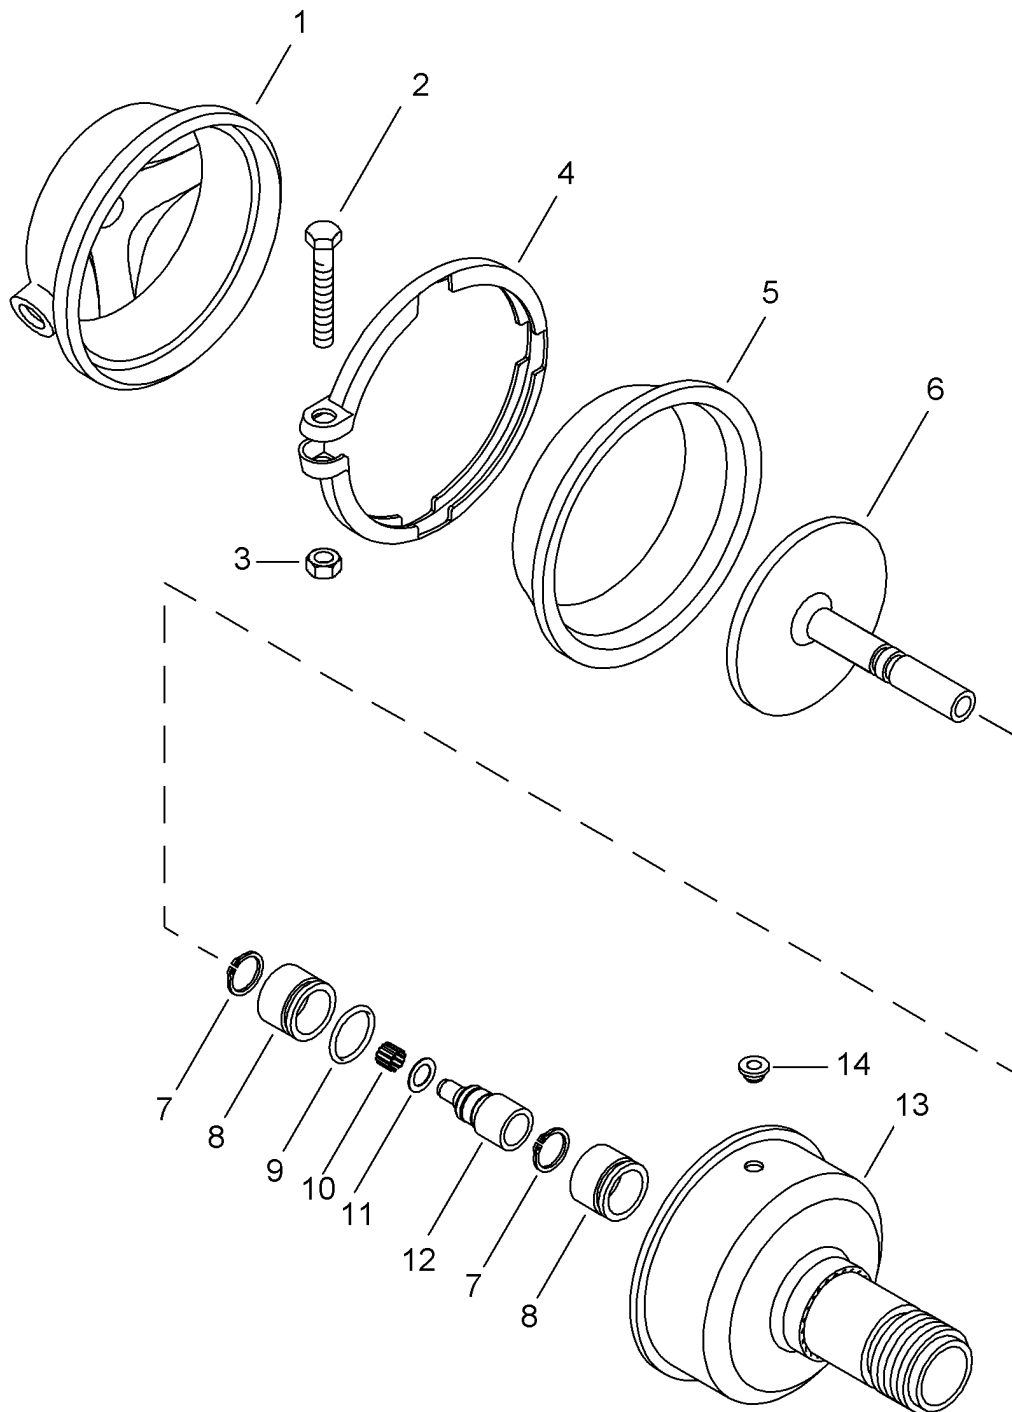

Membranzyylinder

Brake chamber

423 046 000 0

Membranzylinder

423 046 000 0

Brake chamber

Benennung	Bestellnummer	Position	Anzahl	Anzahl .. in Rep.-Satz
Zylinder	-	1	1	
Sechskantschraube DIN 933 M8 x 50 - 10.9 - Zn	-	2	1	
Sechskantmutter DIN 934 M 8 - 10 - Zn	-	3	1	
Spannband	423 106 350 4	4	1	
Membran	897 120 530 4	5*	1	
Kolben	-	6	1	
Sicherungsring DIN 471 16 x 1	810 517 009 4	7*	2	
Buchse	899 759 799 4	8*	2	
O-Ring 3 x 29,2	897 080 060 4	9*	1	
Toleranzring	-	10	1	
Scheibe	-	11	1	
Druckstück	-	12	1	
Zylinderdeckel	-	13	1	
Stopfen	423 006 040 4	14*	3	

Legende: * Bei Reparaturen sollten diese Teile ersetzt werden.
At Repairs these parts should be replaced.
Legend: ** Hierzu siehe Ersatzteilblatt unter dieser Geräteummer.
See spare part list with this part number.

*** Teil ist nicht im Reparatursatz enthalten. Es ist gesondert zu bestellen.
This part is not included in the repair kit and is to be ordered separatly

a Zu verwenden nach Bedarf.
To be used if neccessairy.
(...) Teil nicht gezeichnet.
Part not shown